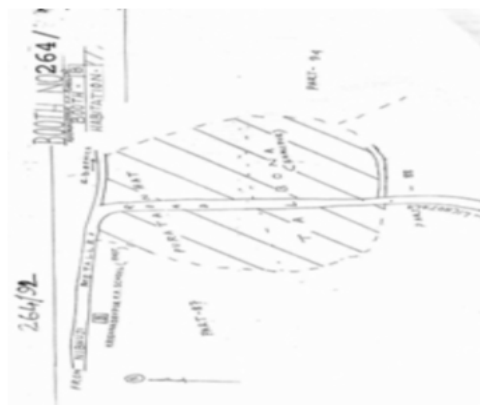

নির্বাচক নিবন্ধন আধিকারিকের স্বাক্ষর

Nazri Naksha

Google Map View

Polling Station Building Front View

Polling Station Front View

Cad View

Key MAP View

1 নাম : সুদীপ্ত ঘোষ পিতার নাম: পাঁচ গোপাল ঘোষ বাড়ির নং : n0081 বয়স : 30 লিঙ্গ : পুরুষ	AQT1610005 ফটো উপলব্ধ	2 নাম : মৌসুমী শীল ঘোষ স্বামীর নাম: সুদীপ্ত ঘোষ বাড়ির নং : শালিপুর বয়স : 27 লিঙ্গ : মহিলা	AQT2495844 ফটো উপলব্ধ	3 নাম : পায়েল ঘোষ স্বামীর নাম: উত্তম ঘোষ বাড়ির নং : নং001 বয়স : 27 লিঙ্গ : মহিলা	ZUM1920842 ফটো উপলব্ধ
4 নাম : সোমা দেবনাথ মায়ের নাম: অমিতা দেবনাথ বাড়ির নং : n0021 বয়স : 47 লিঙ্গ : মহিলা	GFY2366847 ফটো উপলব্ধ	5 নাম : ফনীভূষণ ঘোষ পিতার নাম: মণীন্দ্রচন্দ্র ঘোষ বাড়ির নং : n0021 বয়স : 75 লিঙ্গ : পুরুষ	WB/40/276/312652 ফটো উপলব্ধ	6 নাম : প্রার্থনা ঘোষ স্বামীর নাম: নিতাই ঘোষ বাড়ির নং : n0018 বয়স : 48 লিঙ্গ : মহিলা	WB/40/276/312660 ফটো উপলব্ধ
7 নাম : নিতাইচন্দ্র ঘোষ পিতার নাম: ফনীভূষণ ঘোষ বাড়ির নং : n0018 বয়স : 50 লিঙ্গ : পুরুষ	WB/40/276/312661 ফটো উপলব্ধ	8 নাম : হারাধন ঘোষ পিতার নাম: নিতাই চন্দ্র ঘোষ বাড়ির নং : শালিপুর বয়স : 20 লিঙ্গ : পুরুষ	AQT2503357 ফটো উপলব্ধ	9 নাম : কাকলি ঘোষ স্বামীর নাম: পাঁচগোপাল ঘোষ বাড়ির নং : n0001 বয়স : 49 লিঙ্গ : মহিলা	WB/40/276/312556 ফটো উপলব্ধ
10 নাম : পাঁচগোপাল ঘোষ পিতার নাম: সুধীর ঘোষ বাড়ির নং : n0001 বয়স : 58 লিঙ্গ : পুরুষ	WB/40/276/312700 ফটো উপলব্ধ	11 নাম : সুকান্ত ঘোষ পিতার নাম: সিদ্ধেশ্বর ঘোষ বাড়ির নং : n0001 বয়স : 46 লিঙ্গ : পুরুষ	GFY1384304 ফটো উপলব্ধ	12 নাম : কানন ঘোষ স্বামীর নাম: সিদ্ধেশ্বর ঘোষ বাড়ির নং : n0001 বয়স : 60 লিঙ্গ : মহিলা	WB/40/276/312555 ফটো উপলব্ধ
13 নাম : সিদ্ধেশ্বর ঘোষ পিতার নাম: সুধীর ঘোষ বাড়ির নং : n0001 বয়স : 67 লিঙ্গ : পুরুষ	WB/40/276/312636 ফটো উপলব্ধ	14 নাম : সন্ধ্যা ঘোষ স্বামীর নাম: অনিল ঘোষ বাড়ির নং : শালিপুর বয়স : 68 লিঙ্গ : মহিলা	WB/40/276/297973 ফটো উপলব্ধ	15 নাম : বিজন ঘোষ পিতার নাম: অনিল ঘোষ বাড়ির নং : শালিপুর বয়স : 43 লিঙ্গ : পুরুষ	GFY2356780 ফটো উপলব্ধ
16 নাম : উত্তম ঘোষ পিতার নাম: অনিল ঘোষ বাড়ির নং : শালিপুর বয়স : 40 লিঙ্গ : পুরুষ	GFY2356798 ফটো উপলব্ধ	17 নাম : মায়ারানী ঘোষ পিতার নাম: বুড়ো ঘোষ বাড়ির নং : n0021 বয়স : 37 লিঙ্গ : মহিলা	TLK1083310 ফটো উপলব্ধ	18 নাম : দীপা ঘোষ কীর্তনীয়া স্বামীর নাম: সুকান্ত ঘোষ বাড়ির নং : n0001 বয়স : 32 লিঙ্গ : মহিলা	AQT1558923 ফটো উপলব্ধ
19 নাম : জয়দেব দাস পিতার নাম: ভজন দাস বাড়ির নং : N0120 বয়স : 25 লিঙ্গ : পুরুষ	AQT2096337 ফটো উপলব্ধ	20 নাম : মীরা রায় স্বামীর নাম: সুবীর রায় বাড়ির নং : n0090 বয়স : 33 লিঙ্গ : মহিলা	AQT1809128 ফটো উপলব্ধ	21 নাম : জয়ন্তী দাস পিতার নাম: ভজন দাস বাড়ির নং : এন0120 বয়স : 25 লিঙ্গ : মহিলা	AQT2096311 ফটো উপলব্ধ
22 নাম : শংকর দাস পিতার নাম: সন্তোষ দাস বাড়ির নং : n0061 বয়স : 51 লিঙ্গ : পুরুষ	AQT2603140 ফটো উপলব্ধ	23 নাম : বলবলি দাস স্বামীর নাম: তারক দাস বাড়ির নং : n0061 বয়স : 53 লিঙ্গ : মহিলা	GFY2366862 ফটো উপলব্ধ	24 নাম : তারক দাস পিতার নাম: সন্তোষ দাস বাড়ির নং : n0061 বয়স : 53 লিঙ্গ : পুরুষ	AQT2413128 ফটো উপলব্ধ
25 নাম : অপর্ণা দাস স্বামীর নাম: নিমাই দাস বাড়ির নং : n0061 বয়স : 42 লিঙ্গ : মহিলা	GFY2239465 ফটো উপলব্ধ	26 নাম : নিমাই দাস মায়ের নাম: বিভারানী দাস বাড়ির নং : n0061 বয়স : 47 লিঙ্গ : পুরুষ	GFY1384171 ফটো উপলব্ধ	27 নাম : প্রদীপ দাস পিতার নাম: নিবারন দাস বাড়ির নং : n0054 বয়স : 46 লিঙ্গ : পুরুষ	GFY1384270 ফটো উপলব্ধ
28 নাম : গৌর দাস পিতার নাম: রাজেন দাস বাড়ির নং : n0035 বয়স : 70 লিঙ্গ : পুরুষ	WB/40/276/312125 ফটো উপলব্ধ	29 নাম : সনজিত দাস পিতার নাম: ফনীভূষণ দাস বাড়ির নং : n0034 বয়স : 42 লিঙ্গ : পুরুষ	GFY2535292 ফটো উপলব্ধ	30 নাম : লক্ষীরানী দাস স্বামীর নাম: ফনীভূষণ দাস বাড়ির নং : n0034 বয়স : 60 লিঙ্গ : মহিলা	WB/40/276/312531 ফটো উপলব্ধ