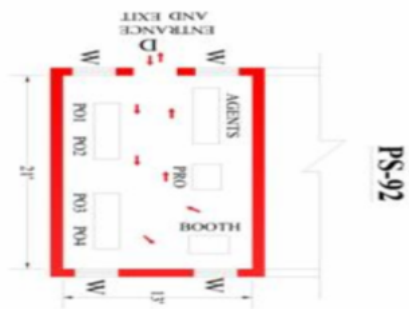

নির্বাচক নিবন্ধন আধিকারিকের স্বাক্ষর

Nazri Naksha

Google Map View

Polling Station Building Front View

Polling Station Front View

Cad View

Key MAP View

1 নাম : সুদীপ্ত ঘোষ পিতার নাম: পাঁচ গোপাল ঘোষ বাড়ির নং : n0081 বয়স : 30 লিঙ্গ : পুরুষ	AQT1610005 ফটো উপলব্ধ	2 নাম : মৌসুমী শীল ঘোষ স্বামীর নাম: সুদীপ্ত ঘোষ বাড়ির নং : শালিপুর বয়স : 27 লিঙ্গ : মহিলা	AQT2495844 ফটো উপলব্ধ	3 নাম : পায়েল ঘোষ স্বামীর নাম: উত্তম ঘোষ বাড়ির নং : নং001 বয়স : 27 লিঙ্গ : মহিলা	ZUM1920842 ফটো উপলব্ধ
4 নাম : সোমা দেবনাথ মায়ের নাম: অমিতা দেবনাথ বাড়ির নং : n0021 বয়স : 47 লিঙ্গ : মহিলা	GFY2366847 ফটো উপলব্ধ	5 নাম : ফনীভূষণ ঘোষ পিতার নাম: মণীন্দ্রচন্দ্র ঘোষ বাড়ির নং : n0021 বয়স : 75 লিঙ্গ : পুরুষ	WB/40/276/312652 ফটো উপলব্ধ	6 নাম : প্রার্থনা ঘোষ স্বামীর নাম: নিতাই ঘোষ বাড়ির নং : n0018 বয়স : 48 লিঙ্গ : মহিলা	WB/40/276/312660 ফটো উপলব্ধ
7 নাম : নিতাইচন্দ্র ঘোষ পিতার নাম: ফনীভূষণ ঘোষ বাড়ির নং : n0018 বয়স : 50 লিঙ্গ : পুরুষ	WB/40/276/312661 ফটো উপলব্ধ	8 নাম : হারাধন ঘোষ পিতার নাম: নিতাই চন্দ্র ঘোষ বাড়ির নং : শালিপুর বয়স : 20 লিঙ্গ : পুরুষ	AQT2503357 ফটো উপলব্ধ	9 নাম : কাকলি ঘোষ স্বামীর নাম: পাঁচগোপাল ঘোষ বাড়ির নং : n0001 বয়স : 49 লিঙ্গ : মহিলা	WB/40/276/312556 ফটো উপলব্ধ
10 নাম : পাঁচগোপাল ঘোষ পিতার নাম: সুধীর ঘোষ বাড়ির নং : n0001 বয়স : 58 লিঙ্গ : পুরুষ	WB/40/276/312700 ফটো উপলব্ধ	11 নাম : সুকান্ত ঘোষ পিতার নাম: সিদ্ধেশ্বর ঘোষ বাড়ির নং : n0001 বয়স : 46 লিঙ্গ : পুরুষ	GFY1384304 ফটো উপলব্ধ	12 নাম : কানন ঘোষ স্বামীর নাম: সিদ্ধেশ্বর ঘোষ বাড়ির নং : n0001 বয়স : 60 লিঙ্গ : মহিলা	WB/40/276/312555 ফটো উপলব্ধ
13 নাম : সিদ্ধেশ্বর ঘোষ পিতার নাম: সুধীর ঘোষ বাড়ির নং : n0001 বয়স : 67 লিঙ্গ : পুরুষ	WB/40/276/312636 ফটো উপলব্ধ	14 নাম : সন্ধ্যা ঘোষ স্বামীর নাম: অনিল ঘোষ বাড়ির নং : শালিপুর বয়স : 68 লিঙ্গ : মহিলা	WB/40/276/297973 ফটো উপলব্ধ	15 নাম : বিজন ঘোষ পিতার নাম: অনিল ঘোষ বাড়ির নং : শালিপুর বয়স : 43 লিঙ্গ : পুরুষ	GFY2356780 ফটো উপলব্ধ
16 নাম : উত্তম ঘোষ পিতার নাম: অনিল ঘোষ বাড়ির নং : শালিপুর বয়স : 40 লিঙ্গ : পুরুষ	GFY2356798 ফটো উপলব্ধ	17 নাম : মায়ারানী ঘোষ পিতার নাম: বুড়ো ঘোষ বাড়ির নং : n0021 বয়স : 37 লিঙ্গ : মহিলা	TLK1083310 ফটো উপলব্ধ	18 নাম : দীপা ঘোষ কীর্তনীয়া স্বামীর নাম: সুকান্ত ঘোষ বাড়ির নং : n0001 বয়স : 32 লিঙ্গ : মহিলা	AQT1558923 ফটো উপলব্ধ
19 নাম : জয়দেব দাস পিতার নাম: ভজন দাস বাড়ির নং : N0120 বয়স : 25 লিঙ্গ : পুরুষ	AQT2096337 ফটো উপলব্ধ	20 নাম : মীরা রায় স্বামীর নাম: সুবীর রায় বাড়ির নং : n0090 বয়স : 33 লিঙ্গ : মহিলা	AQT1809128 ফটো উপলব্ধ	21 নাম : জয়ন্তী দাস পিতার নাম: ভজন দাস বাড়ির নং : এন0120 বয়স : 25 লিঙ্গ : মহিলা	AQT2096311 ফটো উপলব্ধ
22 নাম : শংকর দাস পিতার নাম: সন্তোষ দাস বাড়ির নং : n0061 বয়স : 51 লিঙ্গ : পুরুষ	AQT2603140 ফটো উপলব্ধ	23 নাম : বলবলি দাস স্বামীর নাম: তারক দাস বাড়ির নং : n0061 বয়স : 53 লিঙ্গ : মহিলা	GFY2366862 ফটো উপলব্ধ	24 নাম : তারক দাস পিতার নাম: সন্তোষ দাস বাড়ির নং : n0061 বয়স : 53 লিঙ্গ : পুরুষ	AQT2413128 ফটো উপলব্ধ
25 নাম : অপর্ণা দাস স্বামীর নাম: নিমাই দাস বাড়ির নং : n0061 বয়স : 42 লিঙ্গ : মহিলা	GFY2239465 ফটো উপলব্ধ	26 নাম : নিমাই দাস মায়ের নাম: বিভারানী দাস বাড়ির নং : n0061 বয়স : 47 লিঙ্গ : পুরুষ	GFY1384171 ফটো উপলব্ধ	27 নাম : প্রদীপ দাস পিতার নাম: নিবারন দাস বাড়ির নং : n0054 বয়স : 46 লিঙ্গ : পুরুষ	GFY1384270 ফটো উপলব্ধ
28 নাম : গৌর দাস পিতার নাম: রাজেন দাস বাড়ির নং : n0035 বয়স : 70 লিঙ্গ : পুরুষ	WB/40/276/312125 ফটো উপলব্ধ	29 নাম : সনজিত দাস পিতার নাম: ফনীভূষণ দাস বাড়ির নং : n0034 বয়স : 42 লিঙ্গ : পুরুষ	GFY2535292 ফটো উপলব্ধ	30 নাম : লক্ষীরানী দাস স্বামীর নাম: ফনীভূষণ দাস বাড়ির নং : n0034 বয়স : 60 লিঙ্গ : মহিলা	WB/40/276/312531 ফটো উপলব্ধ