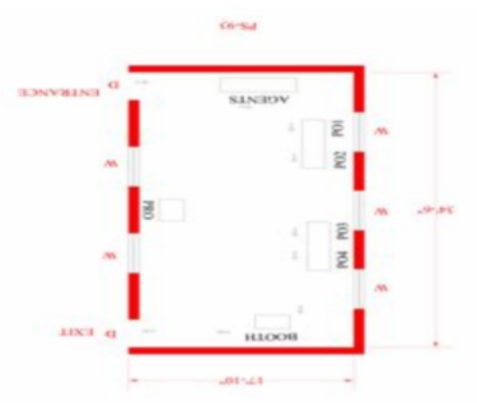

নির্বাচক নিবন্ধন আধিকারিকের স্বাক্ষর

Nazri Naksha

Google Map View

Polling Station Building Front View

Polling Station Front View

Cad View

Key MAP View

বিধানসভা নির্বাচনক্ষেত্রের নং, নাম : 264-কালনা  
ভাগ নং, নাম : 1-উত্তর গোয়াড়াপাড়া সেখপাড়া