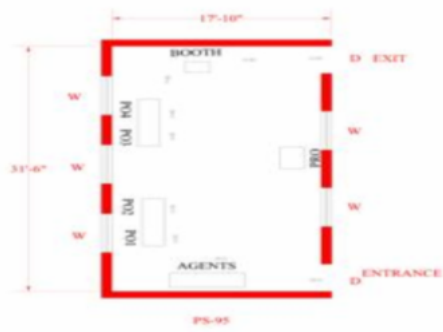

নির্বাচক নিবন্ধন আধিকারিকের স্বাক্ষর

Nazri Naksha

Google Map View

Polling Station Building Front View

Polling Station Front View

Cad View

Key MAP View

1 নাম : আসরাফুল্লাহ বেগম স্বামীর নাম: সানোয়াজ বিশ্বাস বাড়ির নং : n0169 বয়স : 55 লিঙ্গ : মহিলা ফটো উপলব্ধ	WB/40/277/657088	2 নাম : বিপুল আইচ পিতার নাম: পরেশ চন্দ্র আইচ বাড়ির নং : n0033 বয়স : 65 লিঙ্গ : পুরুষ ফটো উপলব্ধ	GFY2703262	3 নাম : পলি আইচ পিতার নাম: বিপুল চন্দ্র আইচ বাড়ির নং : n0033 বয়স : 31 লিঙ্গ : মহিলা ফটো উপলব্ধ	AQT1495431
4 নাম : শীলা আইচ স্বামীর নাম: বিপুল আইচ বাড়ির নং : n0160 বয়স : 52 লিঙ্গ : মহিলা ফটো উপলব্ধ	GFY2703270	5 নাম : জয়দেব আইচ পিতার নাম: নির্মল আইচ বাড়ির নং : n0155 বয়স : 42 লিঙ্গ : পুরুষ ফটো উপলব্ধ	GFY2238855	6 নাম : পুতুল আইচ স্বামীর নাম: নির্মল আইচ বাড়ির নং : n0155 বয়স : 55 লিঙ্গ : মহিলা ফটো উপলব্ধ	GFY1181478
7 নাম : নির্মল আইচ পিতার নাম: পরেশ আইচ বাড়ির নং : n0155 বয়স : 61 লিঙ্গ : পুরুষ ফটো উপলব্ধ	GFY1181486	8 নাম : রাকেশ আগরওয়াল পিতার নাম: রামজীলাল আগরওয়াল বাড়ির নং : n0112 বয়স : 32 লিঙ্গ : পুরুষ ফটো উপলব্ধ	AQT1611318	9 নাম : রাজেশ আগরওয়াল পিতার নাম: রামজীলাল আগরওয়াল বাড়ির নং : n0112 বয়স : 38 লিঙ্গ : পুরুষ ফটো উপলব্ধ	GFY2723815
10 নাম : কমলেশ আগরওয়াল স্বামীর নাম: রামজীলাল আগরওয়াল বাড়ির নং : n0112 বয়স : 54 লিঙ্গ : মহিলা ফটো উপলব্ধ	WB/40/276/300436	11 নাম : রামজীলাল আগরওয়াল পিতার নাম: নাথুরাম আগরওয়াল বাড়ির নং : n0112 বয়স : 58 লিঙ্গ : পুরুষ ফটো উপলব্ধ	WB/40/276/300433	12 নাম : জয়দেব আচার্য পিতার নাম: গোপাল আচার্য বাড়ির নং : n0166 বয়স : 40 লিঙ্গ : পুরুষ ফটো উপলব্ধ	AQT1137538
13 নাম : সম্পা সরকার (আচার্য) স্বামীর নাম: জয়দেব (আচার্য) বাড়ির নং : n0165 বয়স : 31 লিঙ্গ : মহিলা ফটো উপলব্ধ	AQT1495308	14 নাম : বিশ্বজিৎ আচার্য পিতার নাম: গোপাল আচার্য বাড়ির নং : n0165 বয়স : 33 লিঙ্গ : পুরুষ ফটো উপলব্ধ	AQT1495365	15 নাম : বুলু আচার্য স্বামীর নাম: গোপাল আচার্য বাড়ির নং : n0165 বয়স : 60 লিঙ্গ : মহিলা ফটো উপলব্ধ	AQT1137520
16 নাম : সোমা আচার্য মায়ের নাম: বুলু আচার্য বাড়ির নং : এন0165 বয়স : 30 লিঙ্গ : মহিলা ফটো উপলব্ধ	AQT2097012	17 নাম : পুতুল মালকর স্বামীর নাম: বিশ্বজিৎ আচার্য বাড়ির নং : নিভুজী বাজার বয়স : 23 লিঙ্গ : মহিলা ফটো উপলব্ধ	AQT2561553	18 নাম : সুমনা কুমার স্বামীর নাম: সুজয় কুমার বাড়ির নং : n0116 বয়স : 37 লিঙ্গ : মহিলা ফটো উপলব্ধ	AQT1216761
19 নাম : সুজয় কুমার পিতার নাম: শুধাংশু কুমার বাড়ির নং : n0116 বয়স : 47 লিঙ্গ : পুরুষ ফটো উপলব্ধ	GFY1383355	20 নাম : বেলা কুমার স্বামীর নাম: শুধাংশু কুমার বাড়ির নং : n0116 বয়স : 72 লিঙ্গ : মহিলা ফটো উপলব্ধ	WB/40/276/300132	21 নাম : মদন মালিক পিতার নাম: বিজয় মালিক বাড়ির নং : n0005 বয়স : 58 লিঙ্গ : পুরুষ ফটো উপলব্ধ	AQT2175248
22 নাম : গৌরী মালিক স্বামীর নাম: মদন মালিক বাড়ির নং : n0005 বয়স : 49 লিঙ্গ : মহিলা ফটো উপলব্ধ	AQT2175230	23 নাম : কচি মালিক স্বামীর নাম: মদন মালিক বাড়ির নং : n0005 বয়স : 42 লিঙ্গ : মহিলা ফটো উপলব্ধ	AQT1611649	24 নাম : সুলতা কীর্তনীয়া পিতার নাম: সতীশ কীর্তনীয়া বাড়ির নং : n0065 বয়স : 29 লিঙ্গ : মহিলা ফটো উপলব্ধ	AQT1810092
25 নাম : শিল্পী কীর্তনীয়া স্বামীর নাম: বিশ্বজিৎ কীর্তনীয়া বাড়ির নং : n0099 বয়স : 29 লিঙ্গ : মহিলা ফটো উপলব্ধ	AQT1810266	26 নাম : সোমা বিশ্বাস পিতার নাম: অখিল বিশ্বাস বাড়ির নং : n0100 বয়স : 29 লিঙ্গ : মহিলা ফটো উপলব্ধ	ZUM1751965	27 নাম : গোবিন্দ কীর্তনীয়া পিতার নাম: রেবতী কীর্তনীয়া বাড়ির নং : n0100 বয়স : 70 লিঙ্গ : পুরুষ ফটো উপলব্ধ	AQT2545424
28 নাম : রাখী কীর্তনীয়া মন্ডল স্বামীর নাম: গৌতম কীর্তনীয়া বাড়ির নং : n0100 বয়স : 34 লিঙ্গ : মহিলা ফটো উপলব্ধ	AQT1561877	29 নাম : উত্তম কীর্তনীয়া পিতার নাম: গোবিন্দ কীর্তনীয়া বাড়ির নং : n0100 বয়স : 40 লিঙ্গ : পুরুষ ফটো উপলব্ধ	GFY2358752	30 নাম : সতীশ কীর্তনীয়া পিতার নাম: মনিন্দ্র কীর্তনীয়া বাড়ির নং : n0065 বয়স : 65 লিঙ্গ : পুরুষ ফটো উপলব্ধ	WB/40/276/300171