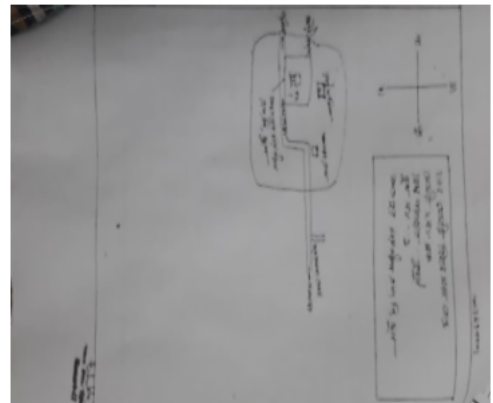

নির্বাচক নিবন্ধন আধিকারিকের স্বাক্ষর

Nazri Naksha

Google Map View

Polling Station Building Front View

Polling Station Front View

Cad View

Key MAP View

1 নাম : সঙ্গীতা পাল স্বামীর নাম: কার্তিক চন্দ্র পাল বাড়ির নং : n0117 বয়স : 37 লিঙ্গ : মহিলা	RPB1230994 ফটো উপলব্ধ	2 নাম : লতিকা কর্মকার স্বামীর নাম: জগন্নাথ কর্মকার বাড়ির নং : n0211 বয়স : 40 লিঙ্গ : মহিলা	RPB1778422 ফটো উপলব্ধ	3 নাম : জগন্নাথ কর্মকার পিতার নাম: গৌড় কর্মকার বাড়ির নং : n0211 বয়স : 48 লিঙ্গ : পুরুষ	RPB1669233 ফটো উপলব্ধ
Q 4 নাম : সত্যম কর্মকার পিতার নাম: কুশ কর্মকার বাড়ির নং : n0092 বয়স : 21 লিঙ্গ : পুরুষ	RPB2541043 ফটো উপলব্ধ	5 নাম : স্বপন ক্ষেত্রপাল পিতার নাম: অনিল ক্ষেত্রপাল বাড়ির নং : n0119 বয়স : 64 লিঙ্গ : পুরুষ	WB/39/275/156247 ফটো উপলব্ধ	6 নাম : সাধনা কির্তনীয়া স্বামীর নাম: ললিত কির্তনীয়া বাড়ির নং : n0099 বয়স : 68 লিঙ্গ : মহিলা	WB/39/275/039113 ফটো উপলব্ধ
7 নাম : রুমা ঘোষ স্বামীর নাম: বাপ্পাদিতা ঘোষ বাড়ির নং : n0092 বয়স : 36 লিঙ্গ : মহিলা	RPB1473966 ফটো উপলব্ধ	8 নাম : বাপ্পাদিতা ঘোষ পিতার নাম: চন্দ্রকান্ত ঘোষ বাড়ির নং : n0092 বয়স : 42 লিঙ্গ : পুরুষ	DWH2161958 ফটো উপলব্ধ	9 নাম : সবিতা ঘোষ স্বামীর নাম: চন্দ্রকান্ত ঘোষ বাড়ির নং : n0092 বয়স : 57 লিঙ্গ : মহিলা	WB/39/275/039501 ফটো উপলব্ধ
10 নাম : নমিতা ঘোষ স্বামীর নাম: চন্দ্রকান্ত ঘোষ বাড়ির নং : n0092 বয়স : 59 লিঙ্গ : মহিলা	DWH1906825 ফটো উপলব্ধ	11 নাম : চন্দ্রকান্ত ঘোষ পিতার নাম: পরান ঘোষ বাড়ির নং : n0092 বয়স : 63 লিঙ্গ : পুরুষ	RPB2446896 ফটো উপলব্ধ	12 নাম : অর্জুন ঘোষ পিতার নাম: অজিত ঘোষ বাড়ির নং : n0090 বয়স : 59 লিঙ্গ : পুরুষ	WB/39/275/039516 ফটো উপলব্ধ
13 নাম : অর্চনা ঘোষ স্বামীর নাম: বাপন ঘোষ বাড়ির নং : n0033 বয়স : 39 লিঙ্গ : মহিলা	DWH2703189 ফটো উপলব্ধ	14 নাম : বাপন ঘোষ পিতার নাম: বিনয় ঘোষ বাড়ির নং : n0033 বয়স : 41 লিঙ্গ : পুরুষ	DWH2402089 ফটো উপলব্ধ	15 নাম : সরস্বতী ঘোষ স্বামীর নাম: করুনা সিদ্ধু ঘোষ বাড়ির নং : n0033 বয়স : 53 লিঙ্গ : মহিলা	RPB1394667 ফটো উপলব্ধ
16 নাম : অসীমা ঘোষ স্বামীর নাম: স্বপন কুমার ঘোষ বাড়ির নং : n0031 বয়স : 46 লিঙ্গ : মহিলা	DWH1865286 ফটো উপলব্ধ	17 নাম : স্বপন কুমার ঘোষ পিতার নাম: কানাই ঘোষ বাড়ির নং : n0031 বয়স : 56 লিঙ্গ : পুরুষ	WB/39/275/039471 ফটো উপলব্ধ	18 নাম : সন্দীপ কুমার ঘোষ পিতার নাম: শিবশঙ্কর ঘোষ বাড়ির নং : n0031 বয়স : 29 লিঙ্গ : পুরুষ	RPB1778356 ফটো উপলব্ধ
19 নাম : নমিতা ঘোষ স্বামীর নাম: শিবশঙ্কর ঘোষ বাড়ির নং : n0031 বয়স : 52 লিঙ্গ : মহিলা	DWH1962620 ফটো উপলব্ধ	20 নাম : শিবশঙ্কর ঘোষ পিতার নাম: কানাই ঘোষ বাড়ির নং : n0031 বয়স : 59 লিঙ্গ : পুরুষ	DWH1907005 ফটো উপলব্ধ	21 নাম : কৌশিক চন্দ্র ঘোষ পিতার নাম: হরিময় ঘোষ বাড়ির নং : n0031 বয়স : 30 লিঙ্গ : পুরুষ	RPB1669191 ফটো উপলব্ধ
22 নাম : শ্যামলী ঘোষ স্বামীর নাম: হরিময় ঘোষ বাড়ির নং : n0031 বয়স : 54 লিঙ্গ : মহিলা	DWH1962612 ফটো উপলব্ধ	23 নাম : হরিময় ঘোষ পিতার নাম: কানাই ঘোষ বাড়ির নং : n0031 বয়স : 63 লিঙ্গ : পুরুষ	WB/39/275/039033 ফটো উপলব্ধ	24 নাম : শান্তি ঘোষ পিতার নাম: কানাই ঘোষ বাড়ির নং : n0031 বয়স : 65 লিঙ্গ : মহিলা	WB/39/275/039256 ফটো উপলব্ধ
25 নাম : দীনবন্ধু ঘোষ পিতার নাম: বলাই ঘোষ বাড়ির নং : n0030 বয়স : 63 লিঙ্গ : পুরুষ	WB/39/275/039066 ফটো উপলব্ধ	26 নাম : দোয়েল ঘোষ পিতার নাম: দেবেন্দ্র বিজয় ঘোষ বাড়ির নং : n0029 বয়স : 34 লিঙ্গ : মহিলা	RPB1394766 ফটো উপলব্ধ	27 নাম : উর্মিলা ঘোষ স্বামীর নাম: পরান ঘোষ বাড়ির নং : n0070 বয়স : 76 লিঙ্গ : মহিলা	WB/39/275/039102 ফটো উপলব্ধ
28 নাম : স্বর্ণা বিশ্বাস স্বামীর নাম: গদাই বিশ্বাস বাড়ির নং : n0070 বয়স : 57 লিঙ্গ : মহিলা	DWH1906981 ফটো উপলব্ধ	29 নাম : মিনতি বিশ্বাস স্বামীর নাম: বিশ্বজিত বিশ্বাস বাড়ির নং : n0070 বয়স : 55 লিঙ্গ : মহিলা	DWH1865492 ফটো উপলব্ধ	30 নাম : হারাধন বিশ্বাস মায়ের নাম: স্বর্ণা বিশ্বাস বাড়ির নং : n0070 বয়স : 42 লিঙ্গ : পুরুষ	DWH2702900 ফটো উপলব্ধ