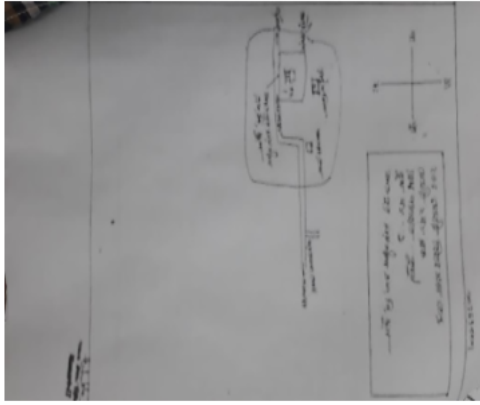

Nazri Naksha