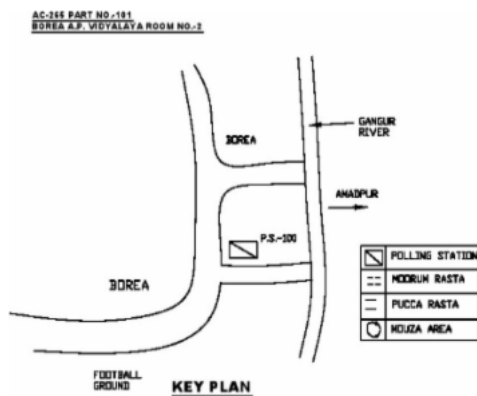

Key MAP View