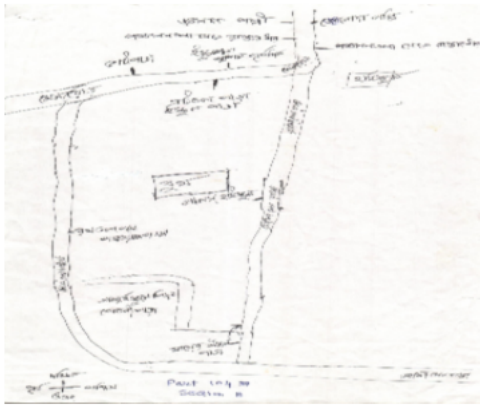

Nazri Naksha