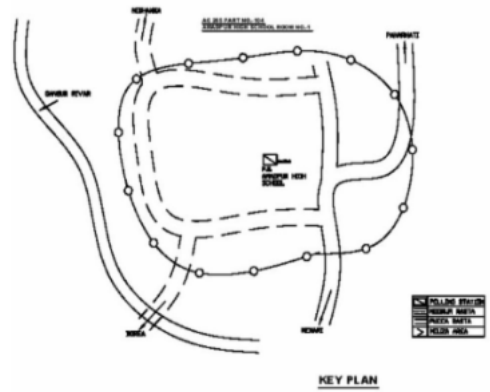

Key MAP View