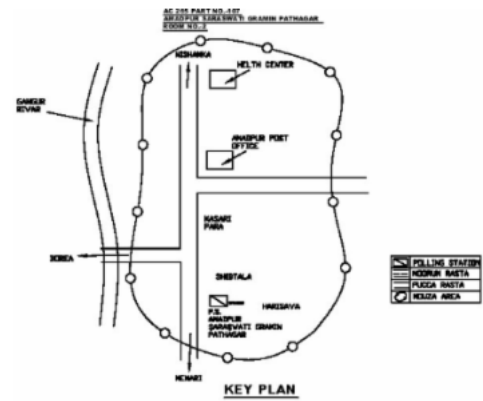

নির্বাচক নিবন্ধন আধিকারিকের স্বাক্ষর

Nazri Naksha

Google Map View

Polling Station Building Front View

Polling Station Front View

Cad View

Key MAP View

1 নাম : সঙ্গীতা নন্দী (বাণ) স্বামীর নাম: অমিত নন্দী বাড়ির নং : n0175 বয়স : 42 লিঙ্গ : মহিলা	DWH2890499	ফটো উপলব্ধ	2 নাম : অরুণ অধিকারী পিতার নাম: মুরারী মোহন অধিকারী বাড়ির নং : n0132 বয়স : 59 লিঙ্গ : পুরুষ	WB/39/275/396451	ফটো উপলব্ধ	3 নাম : নিতাই অধিকারী পিতার নাম: গোপালচন্দ্র অধিকারী বাড়ির নং : n0132 বয়স : 47 লিঙ্গ : পুরুষ	DWH2737179	ফটো উপলব্ধ
4 নাম : স্বরূপ অধিকারী পিতার নাম: মুরারীমোহন অধিকারী বাড়ির নং : n0132 বয়স : 55 লিঙ্গ : পুরুষ	WB/39/275/396483	ফটো উপলব্ধ	5 নাম : কনিকা অধিকারী স্বামীর নাম: অরুণ অধিকারী বাড়ির নং : n0132 বয়স : 54 লিঙ্গ : মহিলা	DWH2499432	ফটো উপলব্ধ	6 নাম : কঙ্কনা অধিকারী পিতার নাম: অরুণ অধিকারী বাড়ির নং : এন0132 বয়স : 22 লিঙ্গ : মহিলা	RPB2446144	ফটো উপলব্ধ
7 নাম : অর্পিতা অধিকারী পিতার নাম: অরুণ অধিকারী বাড়ির নং : n0132 বয়স : 28 লিঙ্গ : মহিলা	RPB1886936	ফটো উপলব্ধ	8 নাম : পুষ্প অধিকারী স্বামীর নাম: কিশোরী অধিকারী বাড়ির নং : n0132 বয়স : 82 লিঙ্গ : মহিলা	WB/39/275/396167	ফটো উপলব্ধ	9 নাম : কল্পনা অধিকারী স্বামীর নাম: গোপাল অধিকারী বাড়ির নং : n0132 বয়স : 71 লিঙ্গ : মহিলা	WB/39/275/396362	ফটো উপলব্ধ
10 নাম : বাসনা অধিকারী স্বামীর নাম: অনন্ত অধিকারী বাড়ির নং : n0132 বয়স : 59 লিঙ্গ : মহিলা	WB/39/275/396363	ফটো উপলব্ধ	11 নাম : সুমন্ত অধিকারী পিতার নাম: অনন্ত অধিকারী বাড়ির নং : n0132 বয়স : 39 লিঙ্গ : পুরুষ	DWH2737757	ফটো উপলব্ধ	12 নাম : গীতা অধিকারী স্বামীর নাম: মুরারীমোহন অধিকারী বাড়ির নং : n0132 বয়স : 79 লিঙ্গ : মহিলা	WB/39/275/396193	ফটো উপলব্ধ
13 নাম : সোমা অধিকারী স্বামীর নাম: নিতাই অধিকারী বাড়ির নং : n0132 বয়স : 36 লিঙ্গ : মহিলা	RPB1278241	ফটো উপলব্ধ	14 নাম : শিখা অধিকারী স্বামীর নাম: সরুপ অধিকারী বাড়ির নং : n0132 বয়স : 45 লিঙ্গ : মহিলা	DWH1925304	ফটো উপলব্ধ	15 নাম : অনিন্দ্য অধিকারী পিতার নাম: অনন্তদেব অধিকারী বাড়ির নং : n0132 বয়স : 33 লিঙ্গ : পুরুষ	RPB1505114	ফটো উপলব্ধ
16 নাম : শ্বেতা অধিকারী পিতার নাম: স্বরূপ অধিকারী বাড়ির নং : এন0132 বয়স : 25 লিঙ্গ : মহিলা	RPB2095024	ফটো উপলব্ধ	17 নাম : ঈশানী গোস্বামী পিতার নাম: গৌতম গোস্বামী বাড়ির নং : এন0097 বয়স : 23 লিঙ্গ : মহিলা	RPB2327674	ফটো উপলব্ধ	18 নাম : ফেলুরাম গোস্বামী পিতার নাম: যদুলাল গোস্বামী বাড়ির নং : n0010 বয়স : 82 লিঙ্গ : পুরুষ	RPB2327856	ফটো উপলব্ধ
19 নাম : রীতা গোস্বামী স্বামীর নাম: ফেলুরাম গোস্বামী বাড়ির নং : n0010 বয়স : 71 লিঙ্গ : মহিলা	WB/39/275/396531	ফটো উপলব্ধ	20 নাম : শ্যাম সুন্দর মুখার্জী পিতার নাম: স্বপন মুখার্জী বাড়ির নং : n0031 বয়স : 40 লিঙ্গ : পুরুষ	RPB1278035	ফটো উপলব্ধ	21 নাম : গৌতম গোস্বামী পিতার নাম: নীলকান্ত গোস্বামী বাড়ির নং : n0034 বয়স : 63 লিঙ্গ : পুরুষ	WB/39/275/396252	ফটো উপলব্ধ
22 নাম : মঙ্গলা গোস্বামী স্বামীর নাম: গৌতম গোস্বামী বাড়ির নং : n0034 বয়স : 53 লিঙ্গ : মহিলা	WB/39/275/396395	ফটো উপলব্ধ	23 নাম : মালতী গোস্বামী স্বামীর নাম: দুর্গাপদ গোস্বামী বাড়ির নং : n0097 বয়স : 66 লিঙ্গ : মহিলা	WB/39/275/396021	ফটো উপলব্ধ	24 নাম : প্রিয়ান্বিতা গোস্বামী স্বামীর নাম: প্রশান্ত গোস্বামী বাড়ির নং : n0097 বয়স : 30 লিঙ্গ : মহিলা	RPB1699479	ফটো উপলব্ধ
25 নাম : সুদীপ্তা গোস্বামী স্বামীর নাম: হিরন্ময় গোস্বামী বাড়ির নং : n0165 বয়স : 33 লিঙ্গ : মহিলা	RPB1420959	ফটো উপলব্ধ	26 নাম : রুম গোস্বামী স্বামীর নাম: সঞ্জু গোস্বামী বাড়ির নং : N0029 বয়স : 29 লিঙ্গ : মহিলা	RPB1972736	ফটো উপলব্ধ	27 নাম : সুপ্রিয়া গোস্বামী পিতার নাম: গৌতম গোস্বামী বাড়ির নং : n0034 বয়স : 26 লিঙ্গ : মহিলা	RPB2064111	ফটো উপলব্ধ
28 নাম : প্রশান্ত গোস্বামী পিতার নাম: দুর্গাদাস গোস্বামী বাড়ির নং : n0097 বয়স : 48 লিঙ্গ : পুরুষ	DWH2737187	ফটো উপলব্ধ	29 নাম : দীপা গোস্বামী স্বামীর নাম: গৌতম গোস্বামী বাড়ির নং : n0097 বয়স : 44 লিঙ্গ : মহিলা	DWH1925213	ফটো উপলব্ধ	30 নাম : গৌতম গোস্বামী পিতার নাম: দুর্গাপদ গোস্বামী বাড়ির নং : n0097 বয়স : 51 লিঙ্গ : পুরুষ	WB/39/275/396142	ফটো উপলব্ধ