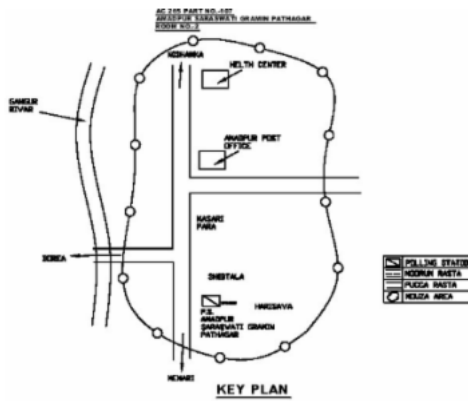

নির্বাচক নিবন্ধন আধিকারিকের স্বাক্ষর

Nazri Naksha

Google Map View

Polling Station Building Front View

Polling Station Front View

Cad View

Key MAP View

1 নাম : সঙ্গীতা নন্দী (বাণ) স্বামীর নাম: অমিত নন্দী বাড়ির নং : n0175 বয়স : 42 লিঙ্গ : মহিলা	DWH2890499	ফটো উপলব্ধ	2 নাম : অরুণ অধিকারী পিতার নাম: মুরারী মোহন অধিকারী বাড়ির নং : n0132 বয়স : 59 লিঙ্গ : পুরুষ	WB/39/275/396451	ফটো উপলব্ধ	3 নাম : নিতাই অধিকারী পিতার নাম: গোপালচন্দ্র অধিকারী বাড়ির নং : n0132 বয়স : 47 লিঙ্গ : পুরুষ	DWH2737179	ফটো উপলব্ধ
4 নাম : স্বরূপ অধিকারী পিতার নাম: মুরারীমোহন অধিকারী বাড়ির নং : n0132 বয়স : 55 লিঙ্গ : পুরুষ	WB/39/275/396483	ফটো উপলব্ধ	5 নাম : কনিকা অধিকারী স্বামীর নাম: অরুণ অধিকারী বাড়ির নং : n0132 বয়স : 54 লিঙ্গ : মহিলা	DWH2499432	ফটো উপলব্ধ	6 নাম : কঙ্কনা অধিকারী পিতার নাম: অরুণ অধিকারী বাড়ির নং : এন0132 বয়স : 22 লিঙ্গ : মহিলা	RPB2446144	ফটো উপলব্ধ
7 নাম : অর্পিতা অধিকারী পিতার নাম: অরুণ অধিকারী বাড়ির নং : n0132 বয়স : 28 লিঙ্গ : মহিলা	RPB1886936	ফটো উপলব্ধ	8 নাম : পুষ্প অধিকারী স্বামীর নাম: কিশোরী অধিকারী বাড়ির নং : n0132 বয়স : 82 লিঙ্গ : মহিলা	WB/39/275/396167	ফটো উপলব্ধ	9 নাম : কল্পনা অধিকারী স্বামীর নাম: গোপাল অধিকারী বাড়ির নং : n0132 বয়স : 71 লিঙ্গ : মহিলা	WB/39/275/396362	ফটো উপলব্ধ
10 নাম : বাসনা অধিকারী স্বামীর নাম: অনন্ত অধিকারী বাড়ির নং : n0132 বয়স : 59 লিঙ্গ : মহিলা	WB/39/275/396363	ফটো উপলব্ধ	11 নাম : সুমন্ত অধিকারী পিতার নাম: অনন্ত অধিকারী বাড়ির নং : n0132 বয়স : 39 লিঙ্গ : পুরুষ	DWH2737757	ফটো উপলব্ধ	12 নাম : গীতা অধিকারী স্বামীর নাম: মুরারীমোহন অধিকারী বাড়ির নং : n0132 বয়স : 79 লিঙ্গ : মহিলা	WB/39/275/396193	ফটো উপলব্ধ
13 নাম : সোমা অধিকারী স্বামীর নাম: নিতাই অধিকারী বাড়ির নং : n0132 বয়স : 36 লিঙ্গ : মহিলা	RPB1278241	ফটো উপলব্ধ	14 নাম : শিখা অধিকারী স্বামীর নাম: সরুপ অধিকারী বাড়ির নং : n0132 বয়স : 45 লিঙ্গ : মহিলা	DWH1925304	ফটো উপলব্ধ	15 নাম : অনিন্দ্য অধিকারী পিতার নাম: অনন্তদেব অধিকারী বাড়ির নং : n0132 বয়স : 33 লিঙ্গ : পুরুষ	RPB1505114	ফটো উপলব্ধ
16 নাম : শ্বেতা অধিকারী পিতার নাম: স্বরূপ অধিকারী বাড়ির নং : এন0132 বয়স : 25 লিঙ্গ : মহিলা	RPB2095024	ফটো উপলব্ধ	17 নাম : ঈশানী গোস্বামী পিতার নাম: গৌতম গোস্বামী বাড়ির নং : এন0097 বয়স : 23 লিঙ্গ : মহিলা	RPB2327674	ফটো উপলব্ধ	18 নাম : ফেলুরাম গোস্বামী পিতার নাম: যদুলাল গোস্বামী বাড়ির নং : n0010 বয়স : 82 লিঙ্গ : পুরুষ	RPB2327856	ফটো উপলব্ধ
19 নাম : রীতা গোস্বামী স্বামীর নাম: ফেলুরাম গোস্বামী বাড়ির নং : n0010 বয়স : 71 লিঙ্গ : মহিলা	WB/39/275/396531	ফটো উপলব্ধ	20 নাম : শ্যাম সুন্দর মুখার্জী পিতার নাম: স্বপন মুখার্জী বাড়ির নং : n0031 বয়স : 40 লিঙ্গ : পুরুষ	RPB1278035	ফটো উপলব্ধ	21 নাম : গৌতম গোস্বামী পিতার নাম: নীলকান্ত গোস্বামী বাড়ির নং : n0034 বয়স : 63 লিঙ্গ : পুরুষ	WB/39/275/396252	ফটো উপলব্ধ
22 নাম : মঙ্গলা গোস্বামী স্বামীর নাম: গৌতম গোস্বামী বাড়ির নং : n0034 বয়স : 53 লিঙ্গ : মহিলা	WB/39/275/396395	ফটো উপলব্ধ	23 নাম : মালতী গোস্বামী স্বামীর নাম: দুর্গাপদ গোস্বামী বাড়ির নং : n0097 বয়স : 66 লিঙ্গ : মহিলা	WB/39/275/396021	ফটো উপলব্ধ	24 নাম : প্রিয়ান্বিতা গোস্বামী স্বামীর নাম: প্রশান্ত গোস্বামী বাড়ির নং : n0097 বয়স : 30 লিঙ্গ : মহিলা	RPB1699479	ফটো উপলব্ধ
25 নাম : সুদীপ্তা গোস্বামী স্বামীর নাম: হিরন্ময় গোস্বামী বাড়ির নং : n0165 বয়স : 33 লিঙ্গ : মহিলা	RPB1420959	ফটো উপলব্ধ	26 নাম : রুম গোস্বামী স্বামীর নাম: সঞ্জু গোস্বামী বাড়ির নং : N0029 বয়স : 29 লিঙ্গ : মহিলা	RPB1972736	ফটো উপলব্ধ	27 নাম : সুপ্রিয়া গোস্বামী পিতার নাম: গৌতম গোস্বামী বাড়ির নং : n0034 বয়স : 26 লিঙ্গ : মহিলা	RPB2064111	ফটো উপলব্ধ
28 নাম : প্রশান্ত গোস্বামী পিতার নাম: দুর্গাদাস গোস্বামী বাড়ির নং : n0097 বয়স : 48 লিঙ্গ : পুরুষ	DWH2737187	ফটো উপলব্ধ	29 নাম : দীপা গোস্বামী স্বামীর নাম: গৌতম গোস্বামী বাড়ির নং : n0097 বয়স : 44 লিঙ্গ : মহিলা	DWH1925213	ফটো উপলব্ধ	30 নাম : গৌতম গোস্বামী পিতার নাম: দুর্গাপদ গোস্বামী বাড়ির নং : n0097 বয়স : 51 লিঙ্গ : পুরুষ	WB/39/275/396142	ফটো উপলব্ধ