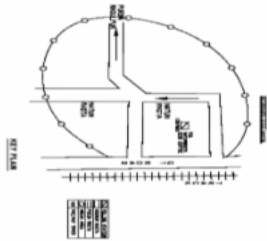

নির্বাচক নিবন্ধন আধিকারিকের স্বাক্ষর

Nazri Naksha

Google Map View

Polling Station Building Front View

Polling Station Front View

Cad View

Key MAP View

1 নাম : সুব্রত অধিকারী পিতার নাম: সৃজন অধিকারী বাড়ির নং : n0223 বয়স : 30 লিঙ্গ : পুরুষ	RPB1707249 ফটো উপলব্ধ	2 নাম : সবিতা অধিকারী স্বামীর নাম: সৃজন অধিকারী বাড়ির নং : n0223 বয়স : 55 লিঙ্গ : মহিলা	WB/39/275/453089 ফটো উপলব্ধ	3 নাম : বিপ্লব অধিকারী পিতার নাম: বিজন অধিকারী বাড়ির নং : n0152 বয়স : 27 লিঙ্গ : পুরুষ	RPB2011716 ফটো উপলব্ধ
4 নাম : স্বপ্না অধিকারী স্বামীর নাম: বিপ্লব অধিকারী বাড়ির নং : n0152 বয়স : 27 লিঙ্গ : মহিলা	RPB2011708 ফটো উপলব্ধ	5 নাম : পৌতম অধিকারী পিতার নাম: গৌর অধিকারী বাড়ির নং : n0153 বয়স : 29 লিঙ্গ : পুরুষ	RPB1893981 ফটো উপলব্ধ	6 নাম : গীতা অধিকারী স্বামীর নাম: পাঁচু অধিকারী বাড়ির নং : n0347 বয়স : 33 লিঙ্গ : মহিলা	RPB1894237 ফটো উপলব্ধ
7 নাম : পাঁচু অধিকারী পিতার নাম: স্যানাসী অধিকারী বাড়ির নং : n0348 বয়স : 53 লিঙ্গ : পুরুষ	RPB1894245 ফটো উপলব্ধ	8 নাম : বিজন অধিকারী পিতার নাম: সুনীল অধিকারী বাড়ির নং : n0152 বয়স : 57 লিঙ্গ : পুরুষ	WB/39/275/453062 ফটো উপলব্ধ	9 নাম : রীতারানী অধিকারী স্বামীর নাম: বিজন অধিকারী বাড়ির নং : n0152 বয়স : 51 লিঙ্গ : মহিলা	WB/39/275/453087 ফটো উপলব্ধ
10 নাম : বিক্রম অধিকারী পিতার নাম: বিজন অধিকারী বাড়ির নং : n0152 বয়স : 30 লিঙ্গ : পুরুষ	RPB1803758 ফটো উপলব্ধ	11 নাম : নিতাই অধিকারী পিতার নাম: নগেন অধিকারী বাড়ির নং : n0153 বয়স : 61 লিঙ্গ : পুরুষ	WB/39/275/453068 ফটো উপলব্ধ	12 নাম : নিমাই অধিকারী পিতার নাম: নিতাই অধিকারী বাড়ির নং : n0153 বয়স : 32 লিঙ্গ : পুরুষ	RPB1607001 ফটো উপলব্ধ
13 নাম : রিঙ্কু অধিকারী স্বামীর নাম: গৌর অধিকারী বাড়ির নং : n0153 বয়স : 47 লিঙ্গ : মহিলা	DWH1627140 ফটো উপলব্ধ	14 নাম : নিপু অধিকারী পিতার নাম: নিত্যানন্দ অধিকারী বাড়ির নং : n0153 বয়স : 32 লিঙ্গ : পুরুষ	RPB1606987 ফটো উপলব্ধ	15 নাম : সৃজন অধিকারী পিতার নাম: সুনীল অধিকারী বাড়ির নং : n0223 বয়স : 61 লিঙ্গ : পুরুষ	WB/39/275/453096 ফটো উপলব্ধ
16 নাম : গৌর অধিকারী পিতার নাম: নগেন অধিকারী বাড়ির নং : n0153 বয়স : 56 লিঙ্গ : পুরুষ	RPB2178606 ফটো উপলব্ধ	17 নাম : উত্তম অধিকারী পিতার নাম: গৌর অধিকারী বাড়ির নং : N000 বয়স : 25 লিঙ্গ : পুরুষ	RPB2275899 ফটো উপলব্ধ	18 নাম : নমিতা অধিকারী পিতার নাম: নিতাই অধিকারী বাড়ির নং : N000 বয়স : 25 লিঙ্গ : মহিলা	RPB2275865 ফটো উপলব্ধ
19 নাম : বিকু অধিকারী পিতার নাম: বিজন অধিকারী বাড়ির নং : এন000 বয়স : 23 লিঙ্গ : পুরুষ	RPB2334407 ফটো উপলব্ধ	20 নাম : রাখী অধিকারী পিতার নাম: গৌড় অধিকারী বাড়ির নং : এন00 বয়স : 22 লিঙ্গ : মহিলা	RPB2414217 ফটো উপলব্ধ	21 নাম : রমেন ওয়া পিতার নাম: কিতান ওয়া বাড়ির নং : n0094 বয়স : 43 লিঙ্গ : পুরুষ	DWH2281343 ফটো উপলব্ধ
22 নাম : গীতা ওবা স্বামীর নাম: রমেন ওবা বাড়ির নং : n0094 বয়স : 33 লিঙ্গ : মহিলা	RPB1511104 ফটো উপলব্ধ	23 নাম : রাসমনি ওয়া স্বামীর নাম: কিতান ওবা বাড়ির নং : n0094 বয়স : 43 লিঙ্গ : মহিলা	RPB1511096 ফটো উপলব্ধ	24 নাম : কল্পনা খামরুই স্বামীর নাম: স্বপন খামরুই বাড়ির নং : n0062 বয়স : 52 লিঙ্গ : মহিলা	WB/39/275/453574 ফটো উপলব্ধ
25 নাম : স্বপন কুমার খামরুই পিতার নাম: পরিতোষ খামরুই বাড়ির নং : n0062 বয়স : 58 লিঙ্গ : পুরুষ	WB/39/275/453681 ফটো উপলব্ধ	26 নাম : নিমাই খামরুই পিতার নাম: দূতকুমার খামরুই বাড়ির নং : n0060 বয়স : 35 লিঙ্গ : পুরুষ	RPB1292739 ফটো উপলব্ধ	27 নাম : প্রবীর বিশ্বাস পিতার নাম: ফনী বিশ্বাস বাড়ির নং : 3 বয়স : 32 লিঙ্গ : পুরুষ	RPB1606912 ফটো উপলব্ধ
28 নাম : আদুরবালা খামরুই স্বামীর নাম: পরিতোষ খামরুই বাড়ির নং : n0062 বয়স : 88 লিঙ্গ : মহিলা	WB/39/275/453746 ফটো উপলব্ধ	29 নাম : মিনতী খামরুই স্বামীর নাম: দূতকুমার খামরুই বাড়ির নং : n0060 বয়স : 57 লিঙ্গ : মহিলা	WB/39/275/453395 ফটো উপলব্ধ	30 নাম : চৈতালী গুরিয়া স্বামীর নাম: শ্রীকান্ত গুরিয়া বাড়ির নং : n0080 বয়স : 41 লিঙ্গ : মহিলা	DWH2832988 ফটো উপলব্ধ