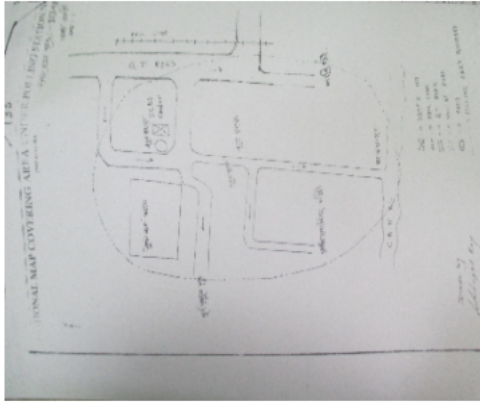

Nazri Naksha