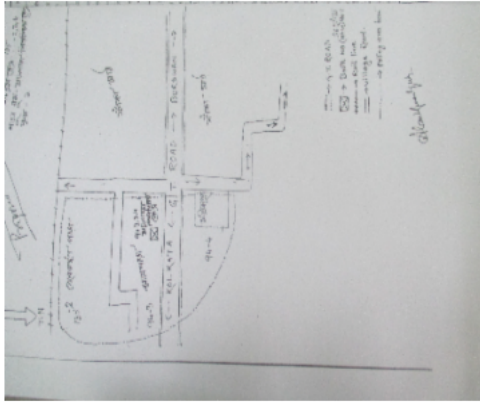

নির্বাচক নিবন্ধন আধিকারিকের স্বাক্ষর

Nazri Naksha

Google Map View

Polling Station Building Front View

Polling Station Front View

Cad View

Key MAP View

বিধানসভা নির্বাচনক্ষেত্রের নং, নাম : 265-মেমারি
ভাগ নং, নাম : 1-বেলেডাঙ্গা(নিম্নো গ্রামের রাস্তার পূর্ব দিক)