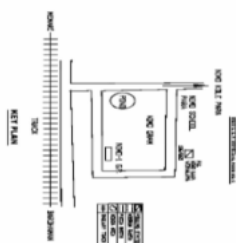

নির্বাচক নিবন্ধন আধিকারিকের স্বাক্ষর

Nazri Naksha

Google Map View

Polling Station Building Front View

Polling Station Front View

Cad View

Key MAP View

| | | | | | | | | |
|--|------------------|------------|--|------------------|------------|--|------------------|------------|
| 1 নাম : মায়ী কুন্ডু স্বামীর নাম: গোপাল কুন্ডু বাড়ির নং : n0097 বয়স : 68 লিঙ্গ : মহিলা | WB/39/275/441642 | ফটো উপলব্ধ | 2 নাম : দীনেশ কুন্ডু পিতার নাম: গোপাল কুন্ডু বাড়ির নং : n0097 বয়স : 51 লিঙ্গ : পুরুষ | WB/39/275/441217 | ফটো উপলব্ধ | 3 নাম : সাধন কর্মকার পিতার নাম: নীরদ কর্মকার বাড়ির নং : n0034 বয়স : 69 লিঙ্গ : পুরুষ | WB/39/275/441806 | ফটো উপলব্ধ |
| 4 নাম : শোভা কর্মকার স্বামীর নাম: সাধন কর্মকার বাড়ির নং : n0034 বয়স : 64 লিঙ্গ : মহিলা | WB/39/275/441875 | ফটো উপলব্ধ | 5 নাম : আগমনী কর্মকার স্বামীর নাম: মহাদেব কর্মকার বাড়ির নং : n0035 বয়স : 68 লিঙ্গ : মহিলা | RPB2160661 | ফটো উপলব্ধ | 6 নাম : মুনমুন কর্মকার স্বামীর নাম: রামকৃষ্ণ কর্মকার বাড়ির নং : n0035 বয়স : 42 লিঙ্গ : মহিলা | RPB1295575 | ফটো উপলব্ধ |
| 7 নাম : রীতা কর্মকার স্বামীর নাম: লক্ষীকান্ত কর্মকার বাড়ির নং : n0036 বয়স : 48 লিঙ্গ : মহিলা | DWH1941335 | ফটো উপলব্ধ | 8 নাম : সব্যসাচী কর্মকার পিতার নাম: লক্ষীকান্ত কর্মকার বাড়ির নং : n0036 বয়স : 29 লিঙ্গ : পুরুষ | RPB1804509 | ফটো উপলব্ধ | 9 নাম : বুদ্ধদেব কর্মকার পিতার নাম: শম্ভুনাথ কর্মকার বাড়ির নং : n0036 বয়স : 57 লিঙ্গ : পুরুষ | WB/39/275/441608 | ফটো উপলব্ধ |
| 10 নাম : বিউটী কর্মকার স্বামীর নাম: বুদ্ধদেব কর্মকার বাড়ির নং : n0036 বয়স : 47 লিঙ্গ : মহিলা | DWH1701101 | ফটো উপলব্ধ | 11 নাম : হরিহর কর্মকার পিতার নাম: শম্ভুনাথ কর্মকার বাড়ির নং : n0036 বয়স : 51 লিঙ্গ : পুরুষ | WB/39/275/441791 | ফটো উপলব্ধ | 12 নাম : পম্পা কর্মকার স্বামীর নাম: হরিহর কর্মকার বাড়ির নং : n0036 বয়স : 44 লিঙ্গ : মহিলা | DWH1941343 | ফটো উপলব্ধ |
| 13 নাম : সুশান্ত কর্মকার পিতার নাম: শংকর কর্মকার বাড়ির নং : n0037 বয়স : 51 লিঙ্গ : পুরুষ | RPB0551663 | ফটো উপলব্ধ | 14 নাম : সুনীতি কর্মকার স্বামীর নাম: বিশ্বনাথ কর্মকার বাড়ির নং : n0038 বয়স : 73 লিঙ্গ : মহিলা | WB/39/275/441853 | ফটো উপলব্ধ | 15 নাম : গোপীকান্ত কর্মকার পিতার নাম: বিশ্বনাথ কর্মকার বাড়ির নং : n0038 বয়স : 48 লিঙ্গ : পুরুষ | DWH1701135 | ফটো উপলব্ধ |
| 16 নাম : রিতা কর্মকার স্বামীর নাম: গোপীকান্ত কর্মকার বাড়ির নং : n0038 বয়স : 37 লিঙ্গ : মহিলা | RPB1708775 | ফটো উপলব্ধ | 17 নাম : রীতা কর্মকার স্বামীর নাম: অরবিন্দ কর্মকার বাড়ির নং : n0066 বয়স : 54 লিঙ্গ : মহিলা | DWH0878082 | ফটো উপলব্ধ | 18 নাম : অরিত কর্মকার পিতার নাম: অরবিন্দ কর্মকার বাড়ির নং : n0066 বয়স : 27 লিঙ্গ : পুরুষ | RPB2007276 | ফটো উপলব্ধ |
| 19 নাম : কল্যাণী কর্মকার স্বামীর নাম: তারক কর্মকার বাড়ির নং : 00 বয়স : 55 লিঙ্গ : মহিলা | WB/39/275/441848 | ফটো উপলব্ধ | 20 নাম : গোপাল কর্মকার পিতার নাম: তারক কর্মকার বাড়ির নং : 00 বয়স : 34 লিঙ্গ : পুরুষ | RPB1709633 | ফটো উপলব্ধ | 21 নাম : সোমনাথ কর্মকার পিতার নাম: তারক কর্মকার বাড়ির নং : 00 বয়স : 27 লিঙ্গ : পুরুষ | RPB1977917 | ফটো উপলব্ধ |
| 22 নাম : টম্পা কর্মকার স্বামীর নাম: গোপাল কর্মকার বাড়ির নং : 00 বয়স : 30 লিঙ্গ : মহিলা | RPB1978204 | ফটো উপলব্ধ | 23 নাম : বেচুরাম কর্মকার পিতার নাম: শংকর কর্মকার বাড়ির নং : n0037 বয়স : 56 লিঙ্গ : পুরুষ | RPB2179232 | ফটো উপলব্ধ | 24 নাম : অর্চনা কর্মকার স্বামীর নাম: বেচুরাম কর্মকার বাড়ির নং : n0037 বয়স : 44 লিঙ্গ : মহিলা | DWH1941350 | ফটো উপলব্ধ |
| 25 নাম : অন্ন কর্মকার স্বামীর নাম: সোমনাথ কর্মকার বাড়ির নং : এন036 বয়স : 23 লিঙ্গ : মহিলা | RPB2464063 | ফটো উপলব্ধ | 26 নাম : মানিক কর্মকার পিতার নাম: কালীপদ কর্মকার বাড়ির নং : n0087 বয়স : 56 লিঙ্গ : পুরুষ | WB/39/275/441872 | ফটো উপলব্ধ | 27 নাম : রামকৃষ্ণ কর্মকার পিতার নাম: মহাদেব কর্মকার বাড়ির নং : n0035 বয়স : 48 লিঙ্গ : পুরুষ | DWH1700863 | ফটো উপলব্ধ |
| 28 নাম : অক্ষয় কর্মকার পিতার নাম: লক্ষী কান্ত কর্মকার বাড়ির নং : এন036 বয়স : 23 লিঙ্গ : পুরুষ | RPB2334969 | ফটো উপলব্ধ | 29 নাম : সৌরভ কর্মকার পিতার নাম: বেচু রাম কর্মকার বাড়ির নং : n0037 বয়স : 24 লিঙ্গ : পুরুষ | RPB2277663 | ফটো উপলব্ধ | 30 নাম : সন্দীপ কর্মকার পিতার নাম: সাধন কর্মকার বাড়ির নং : n0034 বয়স : 41 লিঙ্গ : পুরুষ | DWH2745255 | ফটো উপলব্ধ |