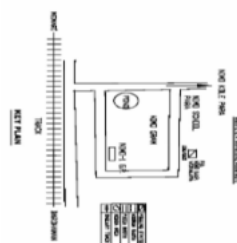

নির্বাচক নিবন্ধন আধিকারিকের স্বাক্ষর

Nazri Naksha

Google Map View

Polling Station Building Front View

Polling Station Front View

Cad View

Key MAP View

| | | | | | | | | |
|--|------------------|------------|--|------------------|------------|--|------------------|------------|
| 1 নাম : মায়ী কুন্ডু স্বামীর নাম: গোপাল কুন্ডু বাড়ির নং : n0097 বয়স : 68 লিঙ্গ : মহিলা | WB/39/275/441642 | ফটো উপলব্ধ | 2 নাম : দীনেশ কুন্ডু পিতার নাম: গোপাল কুন্ডু বাড়ির নং : n0097 বয়স : 51 লিঙ্গ : পুরুষ | WB/39/275/441217 | ফটো উপলব্ধ | 3 নাম : সাধন কর্মকার পিতার নাম: নীরদ কর্মকার বাড়ির নং : n0034 বয়স : 69 লিঙ্গ : পুরুষ | WB/39/275/441806 | ফটো উপলব্ধ |
| 4 নাম : শোভা কর্মকার স্বামীর নাম: সাধন কর্মকার বাড়ির নং : n0034 বয়স : 64 লিঙ্গ : মহিলা | WB/39/275/441875 | ফটো উপলব্ধ | 5 নাম : আগমনী কর্মকার স্বামীর নাম: মহাদেব কর্মকার বাড়ির নং : n0035 বয়স : 68 লিঙ্গ : মহিলা | RPB2160661 | ফটো উপলব্ধ | 6 নাম : মুনমুন কর্মকার স্বামীর নাম: রামকৃষ্ণ কর্মকার বাড়ির নং : n0035 বয়স : 42 লিঙ্গ : মহিলা | RPB1295575 | ফটো উপলব্ধ |
| 7 নাম : রীতা কর্মকার স্বামীর নাম: লক্ষীকান্ত কর্মকার বাড়ির নং : n0036 বয়স : 48 লিঙ্গ : মহিলা | DWH1941335 | ফটো উপলব্ধ | 8 নাম : সব্যসাচী কর্মকার পিতার নাম: লক্ষীকান্ত কর্মকার বাড়ির নং : n0036 বয়স : 29 লিঙ্গ : পুরুষ | RPB1804509 | ফটো উপলব্ধ | 9 নাম : বুদ্ধদেব কর্মকার পিতার নাম: শম্ভুনাথ কর্মকার বাড়ির নং : n0036 বয়স : 57 লিঙ্গ : পুরুষ | WB/39/275/441608 | ফটো উপলব্ধ |
| 10 নাম : বিউটী কর্মকার স্বামীর নাম: বুদ্ধদেব কর্মকার বাড়ির নং : n0036 বয়স : 47 লিঙ্গ : মহিলা | DWH1701101 | ফটো উপলব্ধ | 11 নাম : হরিহর কর্মকার পিতার নাম: শম্ভুনাথ কর্মকার বাড়ির নং : n0036 বয়স : 51 লিঙ্গ : পুরুষ | WB/39/275/441791 | ফটো উপলব্ধ | 12 নাম : পম্পা কর্মকার স্বামীর নাম: হরিহর কর্মকার বাড়ির নং : n0036 বয়স : 44 লিঙ্গ : মহিলা | DWH1941343 | ফটো উপলব্ধ |
| 13 নাম : সুশান্ত কর্মকার পিতার নাম: শংকর কর্মকার বাড়ির নং : n0037 বয়স : 51 লিঙ্গ : পুরুষ | RPB0551663 | ফটো উপলব্ধ | 14 নাম : সুনীতি কর্মকার স্বামীর নাম: বিশ্বনাথ কর্মকার বাড়ির নং : n0038 বয়স : 73 লিঙ্গ : মহিলা | WB/39/275/441853 | ফটো উপলব্ধ | 15 নাম : গোপীকান্ত কর্মকার পিতার নাম: বিশ্বনাথ কর্মকার বাড়ির নং : n0038 বয়স : 48 লিঙ্গ : পুরুষ | DWH1701135 | ফটো উপলব্ধ |
| 16 নাম : রিতা কর্মকার স্বামীর নাম: গোপীকান্ত কর্মকার বাড়ির নং : n0038 বয়স : 37 লিঙ্গ : মহিলা | RPB1708775 | ফটো উপলব্ধ | 17 নাম : রীতা কর্মকার স্বামীর নাম: অরবিন্দ কর্মকার বাড়ির নং : n0066 বয়স : 54 লিঙ্গ : মহিলা | DWH0878082 | ফটো উপলব্ধ | 18 নাম : অরিত কর্মকার পিতার নাম: অরবিন্দ কর্মকার বাড়ির নং : n0066 বয়স : 27 লিঙ্গ : পুরুষ | RPB2007276 | ফটো উপলব্ধ |
| 19 নাম : কল্যাণী কর্মকার স্বামীর নাম: তারক কর্মকার বাড়ির নং : 00 বয়স : 55 লিঙ্গ : মহিলা | WB/39/275/441848 | ফটো উপলব্ধ | 20 নাম : গোপাল কর্মকার পিতার নাম: তারক কর্মকার বাড়ির নং : 00 বয়স : 34 লিঙ্গ : পুরুষ | RPB1709633 | ফটো উপলব্ধ | 21 নাম : সোমনাথ কর্মকার পিতার নাম: তারক কর্মকার বাড়ির নং : 00 বয়স : 27 লিঙ্গ : পুরুষ | RPB1977917 | ফটো উপলব্ধ |
| 22 নাম : টম্পা কর্মকার স্বামীর নাম: গোপাল কর্মকার বাড়ির নং : 00 বয়স : 30 লিঙ্গ : মহিলা | RPB1978204 | ফটো উপলব্ধ | 23 নাম : বেচুরাম কর্মকার পিতার নাম: শংকর কর্মকার বাড়ির নং : n0037 বয়স : 56 লিঙ্গ : পুরুষ | RPB2179232 | ফটো উপলব্ধ | 24 নাম : অর্চনা কর্মকার স্বামীর নাম: বেচুরাম কর্মকার বাড়ির নং : n0037 বয়স : 44 লিঙ্গ : মহিলা | DWH1941350 | ফটো উপলব্ধ |
| 25 নাম : অন্ন কর্মকার স্বামীর নাম: সোমনাথ কর্মকার বাড়ির নং : এন036 বয়স : 23 লিঙ্গ : মহিলা | RPB2464063 | ফটো উপলব্ধ | 26 নাম : মানিক কর্মকার পিতার নাম: কালীপদ কর্মকার বাড়ির নং : n0087 বয়স : 56 লিঙ্গ : পুরুষ | WB/39/275/441872 | ফটো উপলব্ধ | 27 নাম : রামকৃষ্ণ কর্মকার পিতার নাম: মহাদেব কর্মকার বাড়ির নং : n0035 বয়স : 48 লিঙ্গ : পুরুষ | DWH1700863 | ফটো উপলব্ধ |
| 28 নাম : অক্ষয় কর্মকার পিতার নাম: লক্ষী কান্ত কর্মকার বাড়ির নং : এন036 বয়স : 23 লিঙ্গ : পুরুষ | RPB2334969 | ফটো উপলব্ধ | 29 নাম : সৌরভ কর্মকার পিতার নাম: বেচু রাম কর্মকার বাড়ির নং : n0037 বয়স : 24 লিঙ্গ : পুরুষ | RPB2277663 | ফটো উপলব্ধ | 30 নাম : সন্দীপ কর্মকার পিতার নাম: সাধন কর্মকার বাড়ির নং : n0034 বয়স : 41 লিঙ্গ : পুরুষ | DWH2745255 | ফটো উপলব্ধ |