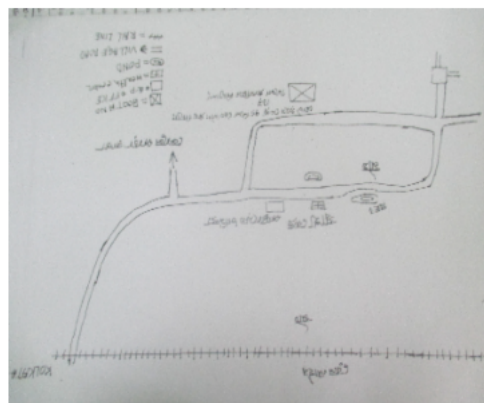

Nazri Naksha