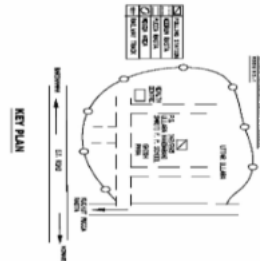

নির্বাচক নিবন্ধন আধিকারিকের স্বাক্ষর

Nazri Naksha

Google Map View

Polling Station Building Front View

Polling Station Front View

Cad View

Key MAP View

1	RPB1223247	নাম : সেখ কিসমত আলি পিতার নাম: সেখ মহম্মদ হানিফ বাড়ির নং : n0179 বয়স : 52 লিঙ্গ : পুরুষ	ফটো উপলব্ধ	2	RPB1299775	নাম : রুমা বিবি স্বামীর নাম: সেখ কিসমত আলি বাড়ির নং : n0179 বয়স : 43 লিঙ্গ : মহিলা	ফটো উপলব্ধ	3	RPB1299833	নাম : মকিনা বিবি স্বামীর নাম: সিরাজ সেখ বাড়ির নং : n0192 বয়স : 42 লিঙ্গ : মহিলা	ফটো উপলব্ধ
4	RPB2058188	নাম : করিশা খাতুন পিতার নাম: সেখ সিরাজ বাড়ির নং : n0192 বয়স : 27 লিঙ্গ : মহিলা	ফটো উপলব্ধ	5	RPB2011872	নাম : তারানা খাতুন পিতার নাম: মকবুল আলম বাড়ির নং : n0198 বয়স : 27 লিঙ্গ : মহিলা	ফটো উপলব্ধ	6	DWH1936251	নাম : সেখ সামাদউদ্দিন পিতার নাম: সেখ রসিদ বাড়ির নং : n0198 বয়স : 46 লিঙ্গ : পুরুষ	ফটো উপলব্ধ
7	RPB2539641	নাম : রিস্পা খাতুন পিতার নাম: সেখ সামাদউদ্দিন বাড়ির নং : এন0198 বয়স : 23 লিঙ্গ : মহিলা	ফটো উপলব্ধ	8	DWH1936210	নাম : ডলি বিবি স্বামীর নাম: সেখ সামাদউদ্দিন বাড়ির নং : n0197 বয়স : 44 লিঙ্গ : মহিলা	ফটো উপলব্ধ	9	BXX3296043	নাম : মহঃ মুনতাজ আলি পিতার নাম: মহ জুমাত আলি বাড়ির নং : এন0249 বয়স : 38 লিঙ্গ : পুরুষ	ফটো উপলব্ধ
10	RPB0577841	নাম : শাবানা বেগম স্বামীর নাম: মহঃ মুনতাজ আলি বাড়ির নং : এন0249 বয়স : 39 লিঙ্গ : মহিলা	ফটো উপলব্ধ	11	RPB2263754	নাম : মুন্নি খাতুন পিতার নাম: সেখ সিরাজ বাড়ির নং : N0192 বয়স : 24 লিঙ্গ : মহিলা	ফটো উপলব্ধ	12	RPB2419885	নাম : সেখ সাহির পিতার নাম: সেখ সিরাজ বাড়ির নং : এন0192 বয়স : 22 লিঙ্গ : পুরুষ	ফটো উপলব্ধ
13	UWX1185909	নাম : সালমা খাতুন স্বামীর নাম: সেখ আলিম বাড়ির নং : N00 বয়স : 38 লিঙ্গ : মহিলা	ফটো উপলব্ধ	14	BXX3295706	নাম : আয়েশা বিবি স্বামীর নাম: মহঃ মকবুল মিয়া বাড়ির নং : n0198 বয়স : 35 লিঙ্গ : মহিলা	ফটো উপলব্ধ	15	LFZ0617829	নাম : আইনুল বেগম স্বামীর নাম: জুমাত মিয়া বাড়ির নং : n0186 বয়স : 35 লিঙ্গ : মহিলা	ফটো উপলব্ধ
16	BXX3350030	নাম : সেখ সিরাজ পিতার নাম: মজিত সেখ বাড়ির নং : n0192 বয়স : 52 লিঙ্গ : পুরুষ	ফটো উপলব্ধ	17	BXX3295615	নাম : বাপন আলি মীর পিতার নাম: মেহের আলি মীর বাড়ির নং : n0092 বয়স : 39 লিঙ্গ : পুরুষ	ফটো উপলব্ধ	18	RPB2203743	নাম : মীর নুরজাহান বিবি স্বামীর নাম: মীর মেহের আলি বাড়ির নং : n0092 বয়স : 58 লিঙ্গ : মহিলা	ফটো উপলব্ধ
19	XYZ1641612	নাম : সাহিনা বিবি স্বামীর নাম: মীর আকবর আলি বাড়ির নং : n0092 বয়স : 30 লিঙ্গ : মহিলা	ফটো উপলব্ধ	20	RPB2562262	নাম : মিনু মীর স্বামীর নাম: তোফেল আলি মীর বাড়ির নং : n0092 বয়স : 51 লিঙ্গ : মহিলা	ফটো উপলব্ধ	21	RPB0576470	নাম : মীর খোকন আলি পিতার নাম: মীর মেহের আলি বাড়ির নং : n0092 বয়স : 45 লিঙ্গ : পুরুষ	ফটো উপলব্ধ
22	BXX3129905	নাম : বাবলু আলি মীর পিতার নাম: মেহের আলি মীর বাড়ির নং : n0092 বয়স : 44 লিঙ্গ : পুরুষ	ফটো উপলব্ধ	23	RPB1299544	নাম : মোমেনা বিবি স্বামীর নাম: বাবলু আলি মীর বাড়ির নং : n0092 বয়স : 41 লিঙ্গ : মহিলা	ফটো উপলব্ধ	24	RPB1299551	নাম : হাসিনা বিবি স্বামীর নাম: খোকন আলি মীর বাড়ির নং : n0092 বয়স : 39 লিঙ্গ : মহিলা	ফটো উপলব্ধ
25	RPB0576496	নাম : আঙ্গুরা বিবি স্বামীর নাম: বাপন আলী মীর বাড়ির নং : n0092 বয়স : 37 লিঙ্গ : মহিলা	ফটো উপলব্ধ	26	RPB1513688	নাম : মীর তপন আলী পিতার নাম: মীর মেহের আলী বাড়ির নং : n0092 বয়স : 38 লিঙ্গ : পুরুষ	ফটো উপলব্ধ	27	YPW1448588	নাম : রেজিনা বিবি স্বামীর নাম: মীর তপন আলি বাড়ির নং : এন0092 বয়স : 38 লিঙ্গ : মহিলা	ফটো উপলব্ধ
28	RPB0576488	নাম : মীর আকবর আলি পিতার নাম: মীর আহম্মদ আলি বাড়ির নং : n0092 বয়স : 38 লিঙ্গ : পুরুষ	ফটো উপলব্ধ	29	RPB2419836	নাম : টিনা খাতুন পিতার নাম: বাবলু আলি মীর বাড়ির নং : এন0092 বয়স : 22 লিঙ্গ : মহিলা	ফটো উপলব্ধ	30	RPB2173862	নাম : আজমিরা মীর স্বামীর নাম: মীর আহম্মদ আলি বাড়ির নং : n0092 বয়স : 54 লিঙ্গ : মহিলা	ফটো উপলব্ধ