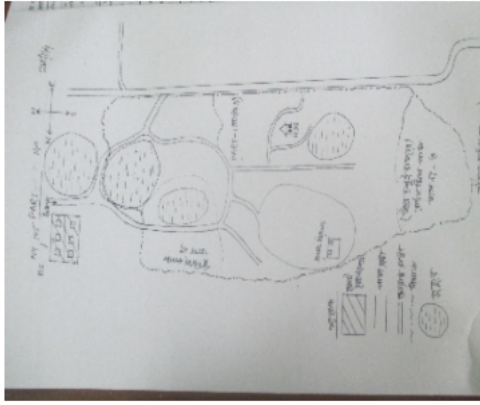

নির্বাচক নিবন্ধন আধিকারিকের স্বাক্ষর

Nazri Naksha

Google Map View

Polling Station Building Front View

Polling Station Front View

Cad View

Key MAP View

1 নাম : ইলা অধিকারী স্বামীর নাম: মৃত্যুঞ্জয় অধিকারী বাড়ির নং : n0004 বয়স : 52 লিঙ্গ : মহিলা	WB/39/270/684576	ফটো উপলব্ধ	2 নাম : ববী অধিকারী স্বামীর নাম: বাদল অধিকারী বাড়ির নং : n0005 বয়স : 49 লিঙ্গ : মহিলা	WB/39/270/684575	ফটো উপলব্ধ	3 নাম : সৃষ্টিধর অধিকারী পিতার নাম: আপাল অধিকারী বাড়ির নং : n0006 বয়স : 59 লিঙ্গ : পুরুষ	WB/39/270/684520	ফটো উপলব্ধ
4 নাম : পুতুল অধিকারী স্বামীর নাম: সৃষ্টিধর অধিকারী বাড়ির নং : n0006 বয়স : 53 লিঙ্গ : মহিলা	WB/39/270/684569	ফটো উপলব্ধ	5 নাম : দীননাথ অধিকারী পিতার নাম: আপাল অধিকারী বাড়ির নং : n0007 বয়স : 53 লিঙ্গ : পুরুষ	WB/39/270/684694	ফটো উপলব্ধ	6 নাম : জ্যোৎস্না অধিকারী স্বামীর নাম: দীননাথ অধিকারী বাড়ির নং : n0007 বয়স : 43 লিঙ্গ : মহিলা	RPB1610963	ফটো উপলব্ধ
7 নাম : স্বপন অধিকারী পিতার নাম: আপাল অধিকারী বাড়ির নং : n0007 বয়স : 48 লিঙ্গ : পুরুষ	BXX2775872	ফটো উপলব্ধ	8 নাম : চিত্তামনি অধিকারী স্বামীর নাম: স্বপন অধিকারী বাড়ির নং : n0007 বয়স : 34 লিঙ্গ : মহিলা	RPB1514868	ফটো উপলব্ধ	9 নাম : তপন অধিকারী পিতার নাম: আপাল অধিকারী বাড়ির নং : n0007 বয়স : 47 লিঙ্গ : পুরুষ	BXX2775880	ফটো উপলব্ধ
10 নাম : চাঁদ অধিকারী পিতার নাম: বিশ্বনাথ অধিকারী বাড়ির নং : n0008 বয়স : 34 লিঙ্গ : পুরুষ	RPB1610989	ফটো উপলব্ধ	11 নাম : বিশ্বনাথ অধিকারী পিতার নাম: সত্যকিঙ্কর অধিকারী বাড়ির নং : n0102 বয়স : 64 লিঙ্গ : পুরুষ	WB/39/270/684378	ফটো উপলব্ধ	12 নাম : বীতা অধিকারী স্বামীর নাম: বিশ্বনাথ অধিকারী বাড়ির নং : n0102 বয়স : 58 লিঙ্গ : মহিলা	WB/39/270/684360	ফটো উপলব্ধ
13 নাম : রাজু অধিকারী পিতার নাম: বিশ্বনাথ অধিকারী বাড়ির নং : n0102 বয়স : 46 লিঙ্গ : পুরুষ	BXX3060373	ফটো উপলব্ধ	14 নাম : উদয় অধিকারী পিতার নাম: সত্যকিঙ্কর অধিকারী বাড়ির নং : n0102 বয়স : 59 লিঙ্গ : পুরুষ	WB/39/270/684611	ফটো উপলব্ধ	15 নাম : দেবী অধিকারী স্বামীর নাম: উদয় অধিকারী বাড়ির নং : n0102 বয়স : 50 লিঙ্গ : মহিলা	BXX1207414	ফটো উপলব্ধ
16 নাম : শ্যামসুন্দর অধিকারী পিতার নাম: সত্যকিঙ্কর অধিকারী বাড়ির নং : n0102 বয়স : 56 লিঙ্গ : পুরুষ	WB/39/270/684437	ফটো উপলব্ধ	17 নাম : মাধবী অধিকারী স্বামীর নাম: শ্যামসুন্দর অধিকারী বাড়ির নং : n0102 বয়স : 49 লিঙ্গ : মহিলা	WB/39/270/684361	ফটো উপলব্ধ	18 নাম : চন্দ্রশেখর অধিকারী পিতার নাম: শ্যামসুন্দর অধিকারী বাড়ির নং : n0102 বয়স : 31 লিঙ্গ : পুরুষ	RPB1610971	ফটো উপলব্ধ
19 নাম : হরিসাধন অধিকারী পিতার নাম: সত্যকিঙ্কর অধিকারী বাড়ির নং : n0102 বয়স : 52 লিঙ্গ : পুরুষ	WB/39/270/684404	ফটো উপলব্ধ	20 নাম : মৌরানী অধিকারী স্বামীর নাম: হরিসাধন অধিকারী বাড়ির নং : n0102 বয়স : 38 লিঙ্গ : মহিলা	BXX3345972	ফটো উপলব্ধ	21 নাম : মধুমিতা অধিকারী স্বামীর নাম: রাজু অধিকারী বাড়ির নং : n0102 বয়স : 40 লিঙ্গ : মহিলা	BXX3235058	ফটো উপলব্ধ
22 নাম : সোমা অধিকারী পিতার নাম: শ্যাম সুন্দর অধিকারী বাড়ির নং : n0102 বয়স : 27 লিঙ্গ : মহিলা	RPB2058493	ফটো উপলব্ধ	23 নাম : যষ্ঠী অধিকারী পিতার নাম: শ্যাম অধিকারী বাড়ির নং : n0007 বয়স : 45 লিঙ্গ : পুরুষ	BXX2775898	ফটো উপলব্ধ	24 নাম : কুশল অধিকারী পিতার নাম: উদয় অধিকারী বাড়ির নং : N0102 বয়স : 24 লিঙ্গ : পুরুষ	RPB2280568	ফটো উপলব্ধ
25 নাম : দ্বীপ অধিকারী পিতার নাম: দীননাথ অধিকারী বাড়ির নং : এন0007 বয়স : 21 লিঙ্গ : পুরুষ	RPB2467611	ফটো উপলব্ধ	26 নাম : অভিজিৎ অধিকারী পিতার নাম: দীননাথ অধিকারী বাড়ির নং : এন0009 বয়স : 23 লিঙ্গ : পুরুষ	RPB2337194	ফটো উপলব্ধ	27 নাম : অমর অধিকারী পিতার নাম: যষ্ঠী অধিকারী বাড়ির নং : এল000৭ বয়স : 25 লিঙ্গ : পুরুষ	RPB2107365	ফটো উপলব্ধ
28 নাম : পূর্ণিমা অধিকারী মায়ের নাম: ইলা অধিকারী বাড়ির নং : এন0004 বয়স : 25 লিঙ্গ : পুরুষ	RPB2107316	ফটো উপলব্ধ	29 নাম : পূর্ণিমা মোহন্ত স্বামীর নাম: দীননাথ মোহন্ত বাড়ির নং : এন0006 বয়স : 38 লিঙ্গ : মহিলা	RPB1764190	ফটো উপলব্ধ	30 নাম : অম্বেষা মোহন্ত মায়ের নাম: পূর্ণিমা মোহন্ত বাড়ির নং : এন0006 বয়স : 20 লিঙ্গ : মহিলা	RPB2534550	ফটো উপলব্ধ