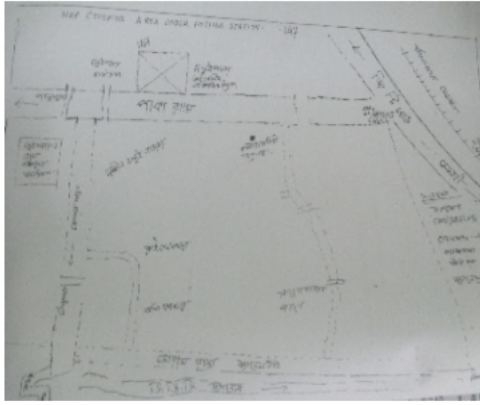

Nazri Naksha