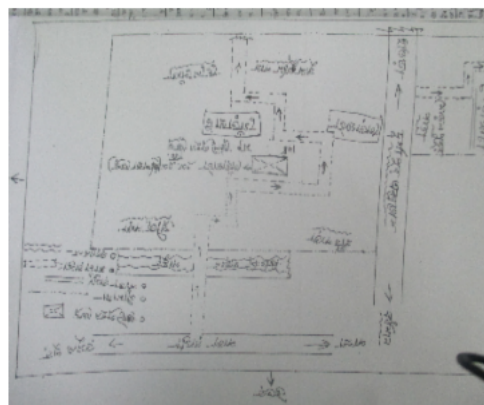

Nazri Naksha