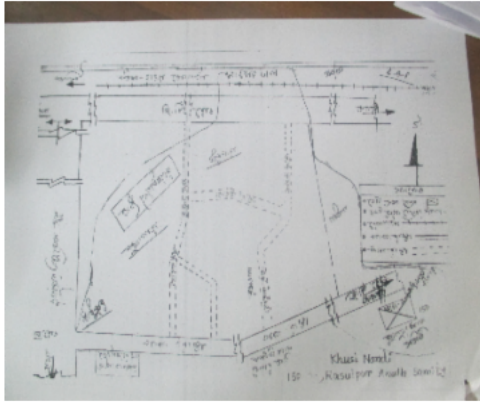

Nazri Naksha