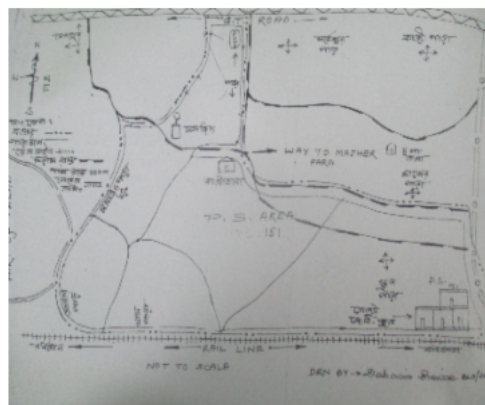

Nazri Naksha