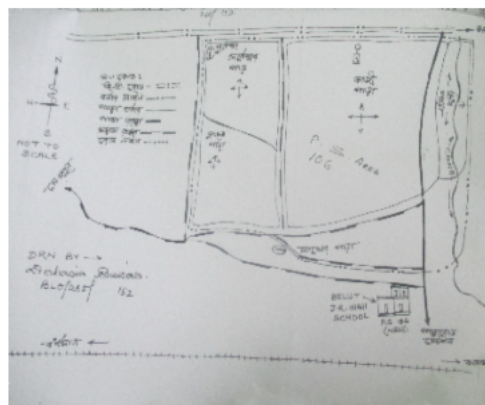

Nazri Naksha