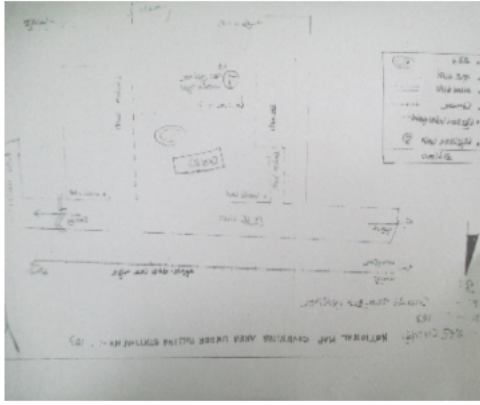

Nazri Naksha