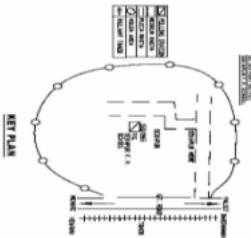

নির্বাচক নিবন্ধন আধিকারিকের স্বাক্ষর

Nazri Naksha

Google Map View

Polling Station Building Front View

Polling Station Front View

Cad View

Key MAP View

1 নাম : সাধনা বেগম সেখ স্বামীর নাম: মহসীন সেখ বাড়ির নং : n0140 বয়স : 56 লিঙ্গ : মহিলা ফটো উপলব্ধ	WB/39/270/663608	2 নাম : সেখ মাসুদ পিতার নাম: সেখ মহঃ মহসীন বাড়ির নং : n0140 বয়স : 30 লিঙ্গ : পুরুষ ফটো উপলব্ধ	RPB1714310	3 নাম : সেখ মহঃ ইয়াসিন পিতার নাম: সেখ ইদ্রিস বাড়ির নং : n0140 বয়স : 58 লিঙ্গ : পুরুষ ফটো উপলব্ধ	RPB2162782
4 নাম : সেখ আউলিয়া পিতার নাম: সেখ মহঃ মহসীন বাড়ির নং : n0140 বয়স : 34 লিঙ্গ : পুরুষ ফটো উপলব্ধ	RPB1434760	5 নাম : সেখ সোহাগ পিতার নাম: সেখ রোমজান বাড়ির নং : n0111 বয়স : 31 লিঙ্গ : পুরুষ ফটো উপলব্ধ	RPB1714294	6 নাম : সেখ রোমজান পিতার নাম: সেখ আবু বাড়ির নং : n0111 বয়স : 55 লিঙ্গ : পুরুষ ফটো উপলব্ধ	WB/39/270/663705
7 নাম : রুনা খাতুন পিতার নাম: নাজির হোসেন সেখ বাড়ির নং : এন000 বয়স : 30 লিঙ্গ : মহিলা ফটো উপলব্ধ	RPB1706621	8 নাম : সেখ মোস্তাফা পিতার নাম: সেখ আব্দুল আজিজ বাড়ির নং : n0083 বয়স : 37 লিঙ্গ : পুরুষ ফটো উপলব্ধ	RPB0614875	9 নাম : সেখ সাইদুল পিতার নাম: সেখ সফেদ বাড়ির নং : n0145 বয়স : 37 লিঙ্গ : পুরুষ ফটো উপলব্ধ	RPB1199231
10 নাম : মইদুল সেখ পিতার নাম: সফেদ আলি সেখ বাড়ির নং : n0145 বয়স : 37 লিঙ্গ : পুরুষ ফটো উপলব্ধ	BXX3125218	11 নাম : সাবিনা বিবি স্বামীর নাম: সেখ সাইদুল বাড়ির নং : n0145 বয়স : 37 লিঙ্গ : মহিলা ফটো উপলব্ধ	RPB1199249	12 নাম : সেখ বাবর আলি পিতার নাম: সেখ সামাদ আলি বাড়ির নং : n0176 বয়স : 28 লিঙ্গ : পুরুষ ফটো উপলব্ধ	RPB1900745
13 নাম : সেখ হাবিল পিতার নাম: সেখ আব্দুল ওহাব বাড়ির নং : n0160 বয়স : 33 লিঙ্গ : পুরুষ ফটো উপলব্ধ	RPB1517002	14 নাম : ইসমাতারা সেখ স্বামীর নাম: ওহাব সেখ বাড়ির নং : n0160 বয়স : 56 লিঙ্গ : মহিলা ফটো উপলব্ধ	WB/39/270/663532	15 নাম : বিলকিস বেগম স্বামীর নাম: সেখ কওশার বাড়ির নং : n0161 বয়স : 47 লিঙ্গ : মহিলা ফটো উপলব্ধ	BXX3053824
16 নাম : সেখ আব্দুল ওহাব পিতার নাম: মহঃ মুশা সেখ বাড়ির নং : n0160 বয়স : 61 লিঙ্গ : পুরুষ ফটো উপলব্ধ	WB/39/270/663523	17 নাম : সেখ সামাদ আলি পিতার নাম: সেখ আব্দুল খালেক বাড়ির নং : n0176 বয়স : 66 লিঙ্গ : পুরুষ ফটো উপলব্ধ	RPB1664051	18 নাম : সালেমা বেগম স্বামীর নাম: সেখ সামাদ আলি বাড়ির নং : n0176 বয়স : 46 লিঙ্গ : মহিলা ফটো উপলব্ধ	BXX1900646
19 নাম : সেখ আব্দুল রহমান পিতার নাম: সেখ মশিয়ার রহমান বাড়ির নং : n0194 বয়স : 53 লিঙ্গ : পুরুষ ফটো উপলব্ধ	WB/39/270/663044	20 নাম : সেখ মুজিবর রহমান পিতার নাম: সেখ মশিয়ার রহমান বাড়ির নং : n0194 বয়স : 49 লিঙ্গ : পুরুষ ফটো উপলব্ধ	WB/39/270/663469	21 নাম : মনিরা খাতুন সেখ পিতার নাম: মসিয়ার রহমান সেখ বাড়ির নং : n0194 বয়স : 51 লিঙ্গ : মহিলা ফটো উপলব্ধ	WB/39/270/663528
22 নাম : সামসুরা খাতুন সেখ স্বামীর নাম: সারদুল সেখ বাড়ির নং : n0242 বয়স : 50 লিঙ্গ : মহিলা ফটো উপলব্ধ	DWH2316081	23 নাম : কাজি ইব্রাহিম আলি পিতার নাম: কাজি ইসলাম আলি বাড়ির নং : n0205 বয়স : 52 লিঙ্গ : পুরুষ ফটো উপলব্ধ	WB/37/264/486385	24 নাম : সেখ শরিফ আলি পিতার নাম: সেখ আব্দুল খালেক বাড়ির নং : n0176 বয়স : 54 লিঙ্গ : পুরুষ ফটো উপলব্ধ	RPB2644045
25 নাম : আলোমা বেগম স্বামীর নাম: সেখ সরিফ আলি বাড়ির নং : n0176 বয়স : 43 লিঙ্গ : মহিলা ফটো উপলব্ধ	BXX3125085	26 নাম : সেখ মানিক পিতার নাম: খালেক সেখ বাড়ির নং : n0176 বয়স : 53 লিঙ্গ : পুরুষ ফটো উপলব্ধ	RPB2566701	27 নাম : সেখ মুক্তো মায়ের নাম: ফরিদা বেগম বাড়ির নং : n0176 বয়স : 32 লিঙ্গ : পুরুষ ফটো উপলব্ধ	RPB1517028
28 নাম : রেহানা সেখ স্বামীর নাম: কুদ্দুস সেখ বাড়ির নং : n0086 বয়স : 54 লিঙ্গ : মহিলা ফটো উপলব্ধ	WB/39/270/663485	29 নাম : সেখ আব্দুল কাইয়ুম পিতার নাম: সেখ আব্দুল কুদ্দুস বাড়ির নং : n0086 বয়স : 37 লিঙ্গ : পুরুষ ফটো উপলব্ধ	RPB0614966	30 নাম : হেনা খাতুন সেখ স্বামীর নাম: সেখ আব্দুল কাইয়ুম বাড়ির নং : n0086 বয়স : 33 লিঙ্গ : মহিলা ফটো উপলব্ধ	RPB1516806