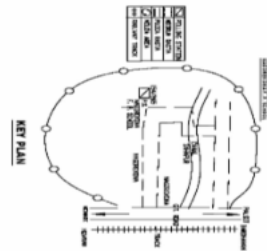

Key MAP View