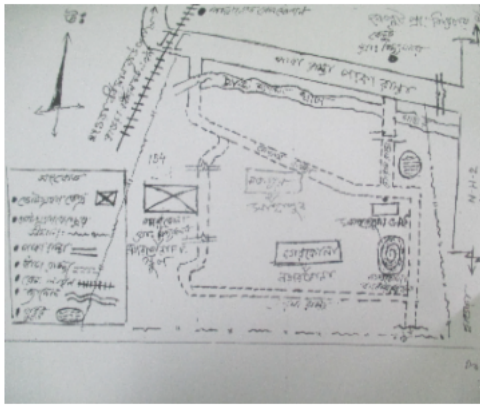

Nazri Naksha