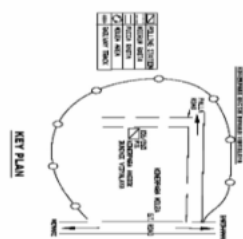

Key MAP View