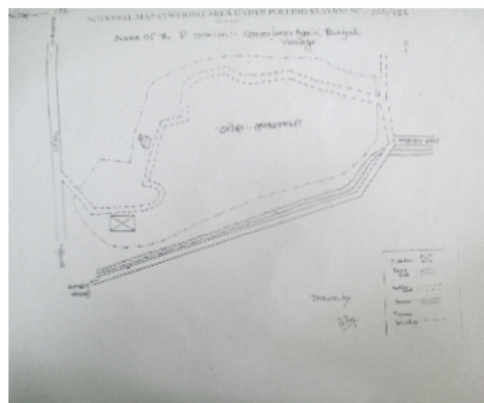

Nazri Naksha