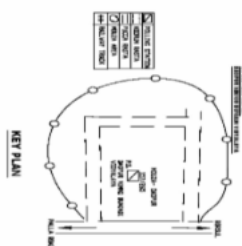

নির্বাচক নিবন্ধন আধিকারিকের স্বাক্ষর

Nazri Naksha

Google Map View

Polling Station Building Front View

Polling Station Front View

Cad View

Key MAP View

বিধানসভা নির্বাচনক্ষেত্রের নং, নাম : 265-মেমারি
ভাগ নং, নাম : 1-পাড়া-দাদপুর(দক্ষিণ)