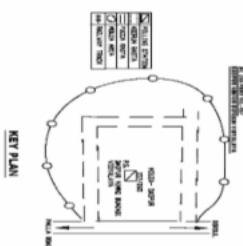

নির্বাচক নিবন্ধন আধিকারিকের স্বাক্ষর

Nazri Naksha

Google Map View

Polling Station Building Front View

Polling Station Front View

Cad View

Key MAP View

বিধানসভা নির্বাচনক্ষেত্রের নং, নাম : 265-মেমারি
ভাগ নং, নাম : 1-পাড়া-দাদপুর(দক্ষিণ)