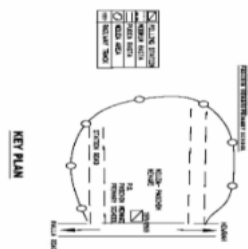

Key MAP View