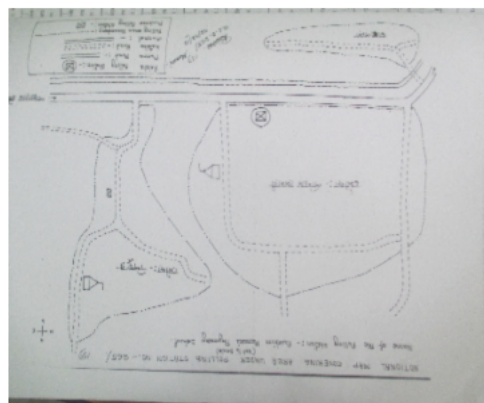

Nazri Naksha