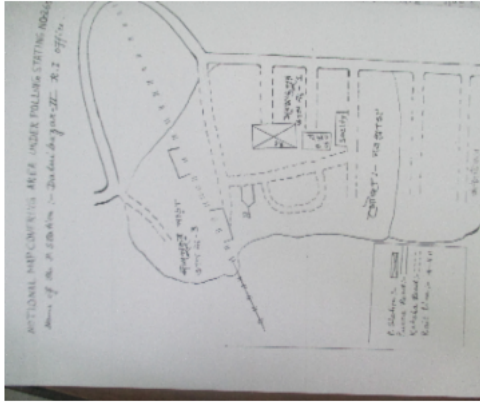

Nazri Naksha