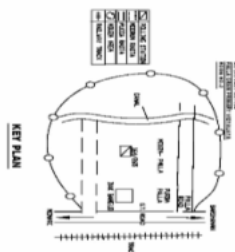

নির্বাচক নিবন্ধন আধিকারিকের স্বাক্ষর

Nazri Naksha

Google Map View

Polling Station Building Front View

Polling Station Front View

Cad View

Key MAP View

1 নাম : প্রিয়দর্শন কুমার পিতার নাম: প্রভাত চন্দ্র কুমার বাড়ির নং : n0012 বয়স : 37 লিঙ্গ : পুরুষ	RPB0672576 ফটো উপলব্ধ	2 নাম : কৃষ্ণা কুমার স্বামীর নাম: প্রভাত কুমার বাড়ির নং : n0012 বয়স : 67 লিঙ্গ : মহিলা	DWH2534816 ফটো উপলব্ধ	3 নাম : রাসমনি কুমার স্বামীর নাম: সুনীল কুমার বাড়ির নং : n0012 বয়স : 65 লিঙ্গ : মহিলা	WB/39/275/495485 ফটো উপলব্ধ
4 নাম : প্রভাত চন্দ্র কুমার পিতার নাম: ধীরেন্দ্র নাথ কুমার বাড়ির নং : n0012 বয়স : 77 লিঙ্গ : পুরুষ	DWH2534808 ফটো উপলব্ধ	5 নাম : সুনীল চন্দ্র কুমার পিতার নাম: ধীরেন্দ্র নাথ কুমার বাড়ির নং : n0012 বয়স : 76 লিঙ্গ : পুরুষ	WB/39/275/495455 ফটো উপলব্ধ	6 নাম : পায়েল ক্ষেত্রপাল পিতার নাম: জয়রাম ক্ষেত্রপাল বাড়ির নং : n0102 বয়স : 26 লিঙ্গ : মহিলা	RPB2025377 ফটো উপলব্ধ
7 নাম : প্রদীপ ক্ষেত্রপাল পিতার নাম: দিলীপ ক্ষেত্রপাল বাড়ির নং : এন0102 বয়স : 25 লিঙ্গ : পুরুষ	RPB2114528 ফটো উপলব্ধ	8 নাম : সুমন ক্ষেত্রপাল পিতার নাম: জয়রাম ক্ষেত্রপাল বাড়ির নং : এন0102 বয়স : 25 লিঙ্গ : পুরুষ	RPB2114502 ফটো উপলব্ধ	9 নাম : সীমা ক্ষেত্রপাল স্বামীর নাম: জয়রাম ক্ষেত্রপাল বাড়ির নং : n0102 বয়স : 47 লিঙ্গ : মহিলা	DWH2534840 ফটো উপলব্ধ
10 নাম : জয়রাম ক্ষেত্রপাল পিতার নাম: বাদল ক্ষেত্রপাল বাড়ির নং : n0102 বয়স : 51 লিঙ্গ : পুরুষ	WB/39/275/495632 ফটো উপলব্ধ	11 নাম : সন্ধ্যা ক্ষেত্রপাল স্বামীর নাম: দিলীপ ক্ষেত্রপাল বাড়ির নং : n0102 বয়স : 50 লিঙ্গ : মহিলা	WB/39/275/495639 ফটো উপলব্ধ	12 নাম : দিলীপ ক্ষেত্রপাল পিতার নাম: বাদল ক্ষেত্রপাল বাড়ির নং : n0102 বয়স : 57 লিঙ্গ : পুরুষ	WB/39/275/495586 ফটো উপলব্ধ
13 নাম : সুদীপ ক্ষেত্রপাল পিতার নাম: দিলীপ ক্ষেত্রপাল বাড়ির নং : n0102 বয়স : 28 লিঙ্গ : পুরুষ	RPB2025351 ফটো উপলব্ধ	14 নাম : সন্তোষ ক্ষেত্রপাল পিতার নাম: বাদল ক্ষেত্রপাল বাড়ির নং : n0102 বয়স : 42 লিঙ্গ : পুরুষ	DWH2534857 ফটো উপলব্ধ	15 নাম : চন্ডী সরেন পিতার নাম: শ্যাম সরেন বাড়ির নং : n0114 বয়স : 59 লিঙ্গ : পুরুষ	DWH2754851 ফটো উপলব্ধ
16 নাম : রূপালী সরেন পিতার নাম: চন্ডী সরেন বাড়ির নং : নং114 বয়স : 23 লিঙ্গ : মহিলা	RPB2349215 ফটো উপলব্ধ	17 নাম : মিতা গোয়ালা স্বামীর নাম: শম্ভু গোয়ালা বাড়ির নং : এন0112 বয়স : 21 লিঙ্গ : মহিলা	RPB2467249 ফটো উপলব্ধ	18 নাম : রাজু গোয়ালা পিতার নাম: রোহিনী গোয়ালা বাড়ির নং : NO111 বয়স : 29 লিঙ্গ : পুরুষ	RPB1983766 ফটো উপলব্ধ
19 নাম : অর্চনা গোয়ালা স্বামীর নাম: নিতাই গোয়ালা বাড়ির নং : N0112 বয়স : 31 লিঙ্গ : মহিলা	RPB1983709 ফটো উপলব্ধ	20 নাম : গীতা গোয়ালা পিতার নাম: রোহন গোয়ালা বাড়ির নং : NO111 বয়স : 30 লিঙ্গ : মহিলা	RPB1983691 ফটো উপলব্ধ	21 নাম : পবিত্রা গোয়ালা স্বামীর নাম: পিন্টু গোয়ালা বাড়ির নং : N0109 বয়স : 36 লিঙ্গ : মহিলা	RPB1983683 ফটো উপলব্ধ
22 নাম : রবি গোয়ালা পিতার নাম: গিরিশ গোয়ালা বাড়ির নং : n0109 বয়স : 45 লিঙ্গ : পুরুষ	RPB0672667 ফটো উপলব্ধ	23 নাম : পিন্টু গোয়ালা পিতার নাম: গিরিশ গোয়ালা বাড়ির নং : n0109 বয়স : 36 লিঙ্গ : পুরুষ	RPB1438001 ফটো উপলব্ধ	24 নাম : উষা গোয়ালা স্বামীর নাম: রোহিনী গোয়ালা বাড়ির নং : n0111 বয়স : 68 লিঙ্গ : মহিলা	WB/39/275/495112 ফটো উপলব্ধ
25 নাম : লক্ষ্মী গোয়ালা স্বামীর নাম: প্রফুল্ল গোয়ালা বাড়ির নং : n0112 বয়স : 76 লিঙ্গ : মহিলা	WB/39/275/495314 ফটো উপলব্ধ	26 নাম : নিমাই গোয়ালা পিতার নাম: প্রফুল্ল গোয়ালা বাড়ির নং : n0112 বয়স : 47 লিঙ্গ : পুরুষ	DWH2295087 ফটো উপলব্ধ	27 নাম : সুমিত্রা গোয়ালা স্বামীর নাম: নিমাই গোয়ালা বাড়ির নং : n0112 বয়স : 43 লিঙ্গ : মহিলা	DWH2295095 ফটো উপলব্ধ
28 নাম : নিতাই গোয়ালা পিতার নাম: প্রফুল্ল গোয়ালা বাড়ির নং : n0112 বয়স : 41 লিঙ্গ : পুরুষ	RPB1200781 ফটো উপলব্ধ	29 নাম : বেদানা মালিক স্বামীর নাম: গোপাল মালিক বাড়ির নং : n0112 বয়স : 35 লিঙ্গ : মহিলা	RPB1437995 ফটো উপলব্ধ	30 নাম : মিঠুন গোয়ালা পিতার নাম: শীতল গোয়ালা বাড়ির নং : n0108 বয়স : 26 লিঙ্গ : পুরুষ	RPB2025153 ফটো উপলব্ধ