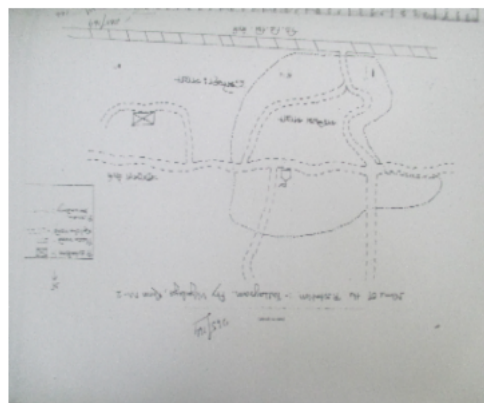

Nazri Naksha