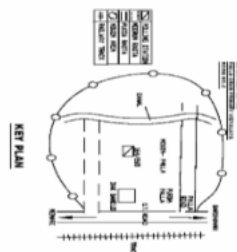

নির্বাচক নিবন্ধন আধিকারিকের স্বাক্ষর

Nazri Naksha

Google Map View

Polling Station Building Front View

Polling Station Front View

Cad View

Key MAP View

1 নাম : প্রিয়দর্শন কুমার পিতার নাম: প্রভাত চন্দ্র কুমার বাড়ির নং : n0012 বয়স : 37 লিঙ্গ : পুরুষ	RPB0672576 ফটো উপলব্ধ	2 নাম : কৃষ্ণা কুমার স্বামীর নাম: প্রভাত কুমার বাড়ির নং : n0012 বয়স : 67 লিঙ্গ : মহিলা	DWH2534816 ফটো উপলব্ধ	3 নাম : রাসমনি কুমার স্বামীর নাম: সুনীল কুমার বাড়ির নং : n0012 বয়স : 65 লিঙ্গ : মহিলা	WB/39/275/495485 ফটো উপলব্ধ
4 নাম : প্রভাত চন্দ্র কুমার পিতার নাম: ধীরেন্দ্র নাথ কুমার বাড়ির নং : n0012 বয়স : 77 লিঙ্গ : পুরুষ	DWH2534808 ফটো উপলব্ধ	5 নাম : সুনীল চন্দ্র কুমার পিতার নাম: ধীরেন্দ্র নাথ কুমার বাড়ির নং : n0012 বয়স : 76 লিঙ্গ : পুরুষ	WB/39/275/495455 ফটো উপলব্ধ	6 নাম : পায়েল ক্ষেত্রপাল পিতার নাম: জয়রাম ক্ষেত্রপাল বাড়ির নং : n0102 বয়স : 26 লিঙ্গ : মহিলা	RPB2025377 ফটো উপলব্ধ
7 নাম : প্রদীপ ক্ষেত্রপাল পিতার নাম: দিলীপ ক্ষেত্রপাল বাড়ির নং : এন0102 বয়স : 25 লিঙ্গ : পুরুষ	RPB2114528 ফটো উপলব্ধ	8 নাম : সুমন ক্ষেত্রপাল পিতার নাম: জয়রাম ক্ষেত্রপাল বাড়ির নং : এন0102 বয়স : 25 লিঙ্গ : পুরুষ	RPB2114502 ফটো উপলব্ধ	9 নাম : সীমা ক্ষেত্রপাল স্বামীর নাম: জয়রাম ক্ষেত্রপাল বাড়ির নং : n0102 বয়স : 47 লিঙ্গ : মহিলা	DWH2534840 ফটো উপলব্ধ
10 নাম : জয়রাম ক্ষেত্রপাল পিতার নাম: বাদল ক্ষেত্রপাল বাড়ির নং : n0102 বয়স : 51 লিঙ্গ : পুরুষ	WB/39/275/495632 ফটো উপলব্ধ	11 নাম : সন্ধ্যা ক্ষেত্রপাল স্বামীর নাম: দিলীপ ক্ষেত্রপাল বাড়ির নং : n0102 বয়স : 50 লিঙ্গ : মহিলা	WB/39/275/495639 ফটো উপলব্ধ	12 নাম : দিলীপ ক্ষেত্রপাল পিতার নাম: বাদল ক্ষেত্রপাল বাড়ির নং : n0102 বয়স : 57 লিঙ্গ : পুরুষ	WB/39/275/495586 ফটো উপলব্ধ
13 নাম : সুদীপ ক্ষেত্রপাল পিতার নাম: দিলীপ ক্ষেত্রপাল বাড়ির নং : n0102 বয়স : 28 লিঙ্গ : পুরুষ	RPB2025351 ফটো উপলব্ধ	14 নাম : সন্তোষ ক্ষেত্রপাল পিতার নাম: বাদল ক্ষেত্রপাল বাড়ির নং : n0102 বয়স : 42 লিঙ্গ : পুরুষ	DWH2534857 ফটো উপলব্ধ	15 নাম : চন্ডী সরেন পিতার নাম: শ্যাম সরেন বাড়ির নং : n0114 বয়স : 59 লিঙ্গ : পুরুষ	DWH2754851 ফটো উপলব্ধ
16 নাম : রূপালী সরেন পিতার নাম: চন্ডী সরেন বাড়ির নং : নং114 বয়স : 23 লিঙ্গ : মহিলা	RPB2349215 ফটো উপলব্ধ	17 নাম : মিতা গোয়ালা স্বামীর নাম: শম্ভু গোয়ালা বাড়ির নং : এন0112 বয়স : 21 লিঙ্গ : মহিলা	RPB2467249 ফটো উপলব্ধ	18 নাম : রাজু গোয়ালা পিতার নাম: রোহিনী গোয়ালা বাড়ির নং : NO111 বয়স : 29 লিঙ্গ : পুরুষ	RPB1983766 ফটো উপলব্ধ
19 নাম : অর্চনা গোয়ালা স্বামীর নাম: নিতাই গোয়ালা বাড়ির নং : N0112 বয়স : 31 লিঙ্গ : মহিলা	RPB1983709 ফটো উপলব্ধ	20 নাম : গীতা গোয়ালা পিতার নাম: রোহন গোয়ালা বাড়ির নং : NO111 বয়স : 30 লিঙ্গ : মহিলা	RPB1983691 ফটো উপলব্ধ	21 নাম : পবিত্রা গোয়ালা স্বামীর নাম: পিন্টু গোয়ালা বাড়ির নং : N0109 বয়স : 36 লিঙ্গ : মহিলা	RPB1983683 ফটো উপলব্ধ
22 নাম : রবি গোয়ালা পিতার নাম: গিরিশ গোয়ালা বাড়ির নং : n0109 বয়স : 45 লিঙ্গ : পুরুষ	RPB0672667 ফটো উপলব্ধ	23 নাম : পিন্টু গোয়ালা পিতার নাম: গিরিশ গোয়ালা বাড়ির নং : n0109 বয়স : 36 লিঙ্গ : পুরুষ	RPB1438001 ফটো উপলব্ধ	24 নাম : উষা গোয়ালা স্বামীর নাম: রোহিনী গোয়ালা বাড়ির নং : n0111 বয়স : 68 লিঙ্গ : মহিলা	WB/39/275/495112 ফটো উপলব্ধ
25 নাম : লক্ষ্মী গোয়ালা স্বামীর নাম: প্রফুল্ল গোয়ালা বাড়ির নং : n0112 বয়স : 76 লিঙ্গ : মহিলা	WB/39/275/495314 ফটো উপলব্ধ	26 নাম : নিমাই গোয়ালা পিতার নাম: প্রফুল্ল গোয়ালা বাড়ির নং : n0112 বয়স : 47 লিঙ্গ : পুরুষ	DWH2295087 ফটো উপলব্ধ	27 নাম : সুমিত্রা গোয়ালা স্বামীর নাম: নিমাই গোয়ালা বাড়ির নং : n0112 বয়স : 43 লিঙ্গ : মহিলা	DWH2295095 ফটো উপলব্ধ
28 নাম : নিতাই গোয়ালা পিতার নাম: প্রফুল্ল গোয়ালা বাড়ির নং : n0112 বয়স : 41 লিঙ্গ : পুরুষ	RPB1200781 ফটো উপলব্ধ	29 নাম : বেদানা মালিক স্বামীর নাম: গোপাল মালিক বাড়ির নং : n0112 বয়স : 35 লিঙ্গ : মহিলা	RPB1437995 ফটো উপলব্ধ	30 নাম : মিঠুন গোয়ালা পিতার নাম: শীতল গোয়ালা বাড়ির নং : n0108 বয়স : 26 লিঙ্গ : পুরুষ	RPB2025153 ফটো উপলব্ধ