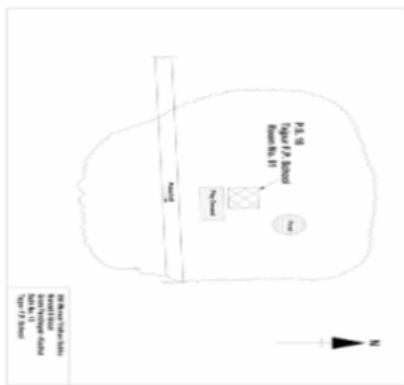

নির্বাচক নিবন্ধন আধিকারিকের স্বাক্ষর

Nazri Naksha

Google Map View

Polling Station Building Front View

Polling Station Front View

Cad View

Key MAP View

বিধানসভা নির্বাচনক্ষেত্রের নং, নাম : 265-মেমারি
ভাগ নং, নাম : 1-তাজপুর