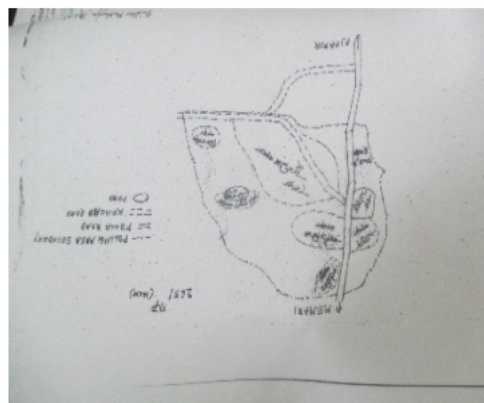

Nazri Naksha