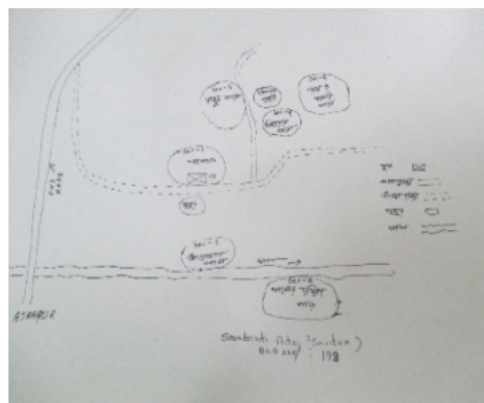

Nazri Naksha