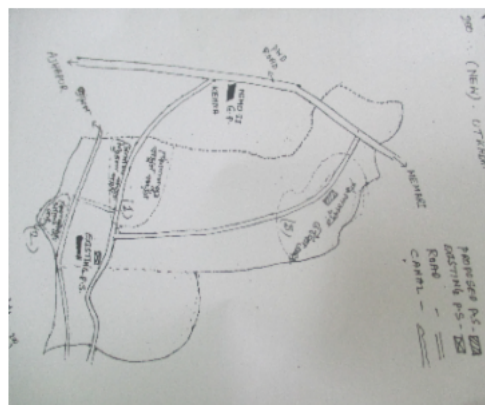

নির্বাচক নিবন্ধন আধিকারিকের স্বাক্ষর

Nazri Naksha

Google Map View

Polling Station Building Front View

Polling Station Front View

Cad View

Key MAP View

বিধানসভা নির্বাচনক্ষেত্রের নং, নাম : 265-মেমারি
ভাগ নং, নাম : 1-কৈলাশপুরবামুনপাড়া লিচুতলা, ঘোষালপাড়া