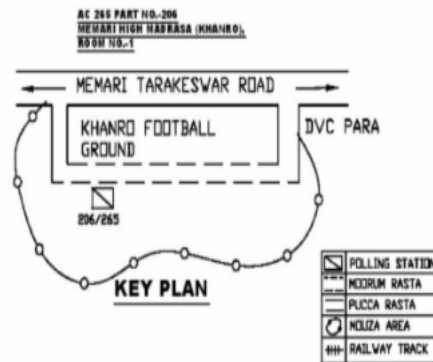

Key MAP View