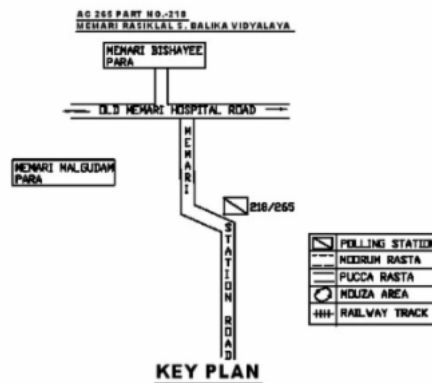

Key MAP View