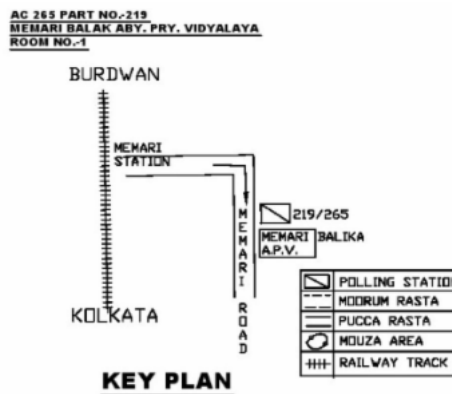

Key MAP View