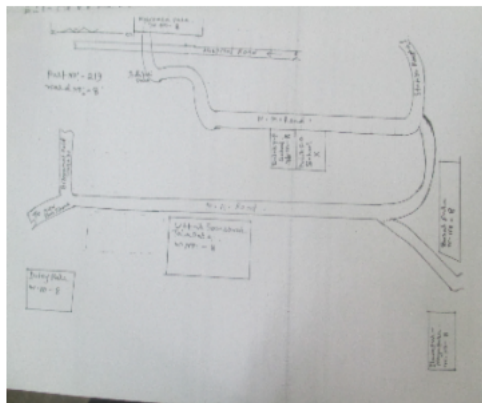

Nazri Naksha