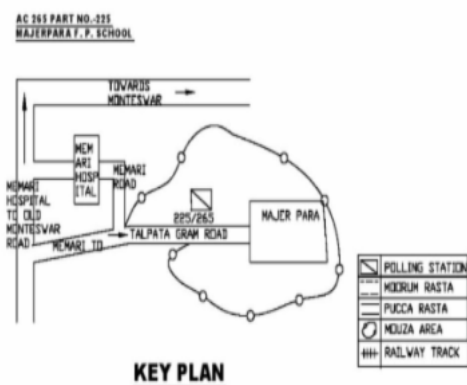

নির্বাচক নিবন্ধন আধিকারিকের স্বাক্ষর

Nazri Naksha

Google Map View

Polling Station Building Front View

Polling Station Front View

Cad View

Key MAP View

1 নাম : রুপালী খাঁড়া বন্দ্যোপাধ্যায় স্বামীর নাম: অমিতাভ খাঁড়া বাড়ির নং : n0472 বয়স : 52 লিঙ্গ : মহিলা	RPB1849496 ফটো উপলব্ধ	2 নাম : বন্দনা দলুই স্বামীর নাম: শুকলাল মান্ডি বাড়ির নং : n0404 বয়স : 34 লিঙ্গ : মহিলা	RPB1739978 ফটো উপলব্ধ	3 নাম : সুপর্ণা সাধুখাঁ (কোলে) স্বামীর নাম: প্রদীপ সাধুখাঁ বাড়ির নং : n0415 বয়স : 46 লিঙ্গ : মহিলা	DWH1956895 ফটো উপলব্ধ
4 নাম : বিজয়া শী(সরকার) স্বামীর নাম: রাজেশ শী বাড়ির নং : n0421 বয়স : 38 লিঙ্গ : মহিলা	DWH2828515 ফটো উপলব্ধ	5 নাম : অজয় সিং পিতার নাম: হরিনারায়ন সিং বাড়ির নং : n0425 বয়স : 40 লিঙ্গ : পুরুষ	RPB1629807 ফটো উপলব্ধ	6 নাম : সুনীতি দে (নন্দী) স্বামীর নাম: প্রদীপ কুমার দে বাড়ির নং : n0460 বয়স : 38 লিঙ্গ : মহিলা	RPB0129379 ফটো উপলব্ধ
7 নাম : চুনা দেবী স্বামীর নাম: গনেশ সাউ বাড়ির নং : n0221 বয়স : 74 লিঙ্গ : মহিলা	WB/39/275/405492 ফটো উপলব্ধ	8 নাম : মায়্যা সিং(ঘোষ) স্বামীর নাম: অজয় সিং বাড়ির নং : n0425 বয়স : 28 লিঙ্গ : মহিলা	RPB1993732 ফটো উপলব্ধ	9 নাম : মহামায়া বাগ স্বামীর নাম: সুব্রত দাস বাড়ির নং : n0375 বয়স : 42 লিঙ্গ : মহিলা	RPB1667302 ফটো উপলব্ধ
10 নাম : রিম্পি অধিকারী স্বামীর নাম: বাপ্পা অধিকারী বাড়ির নং : এন000 বয়স : 28 লিঙ্গ : মহিলা	XZF2367126 ফটো উপলব্ধ	11 নাম : রায়্যা অধিকারী পিতার নাম: সমীর অধিকারী বাড়ির নং : এন000 বয়স : 25 লিঙ্গ : মহিলা	RPB2133601 ফটো উপলব্ধ	12 নাম : নির্মল অধিকারী পিতার নাম: নারায়নচন্দ্র অধিকারী বাড়ির নং : n0105 বয়স : 61 লিঙ্গ : পুরুষ	RPB2301562 ফটো উপলব্ধ
13 নাম : অঞ্জলী অধিকারী স্বামীর নাম: দেবকুমার অধিকারী বাড়ির নং : n0043 বয়স : 51 লিঙ্গ : মহিলা	WB/39/275/642628 ফটো উপলব্ধ	14 নাম : জয় দেব অধিকারী পিতার নাম: শান্তি অধিকারী বাড়ির নং : n0478 বয়স : 40 লিঙ্গ : পুরুষ	GFY2706182 ফটো উপলব্ধ	15 নাম : অর্পনা অধিকারী স্বামীর নাম: জয়দেব অধিকারী বাড়ির নং : n0478 বয়স : 37 লিঙ্গ : মহিলা	RPB2041481 ফটো উপলব্ধ
16 নাম : মালতী অধিকারী স্বামীর নাম: মহাদেব অধিকারী বাড়ির নং : n0043 বয়স : 83 লিঙ্গ : মহিলা	WB/39/275/642629 ফটো উপলব্ধ	17 নাম : সমীর অধিকারী পিতার নাম: মহাদেব অধিকারী বাড়ির নং : n0043 বয়স : 63 লিঙ্গ : পুরুষ	WB/39/275/642090 ফটো উপলব্ধ	18 নাম : টুনটুন অধিকারী স্বামীর নাম: সমীর অধিকারী বাড়ির নং : n0043 বয়স : 57 লিঙ্গ : মহিলা	WB/39/275/642475 ফটো উপলব্ধ
19 নাম : তমাল অধিকারী পিতার নাম: সমীর অধিকারী বাড়ির নং : n0043 বয়স : 32 লিঙ্গ : পুরুষ	RPB1638600 ফটো উপলব্ধ	20 নাম : রাহুল অধিকারী পিতার নাম: দেবকুমার অধিকারী বাড়ির নং : n0043 বয়স : 31 লিঙ্গ : পুরুষ	RPB1638568 ফটো উপলব্ধ	21 নাম : রীতা অধিকারী স্বামীর নাম: নির্মল অধিকারী বাড়ির নং : n0105 বয়স : 53 লিঙ্গ : মহিলা	WB/39/275/642280 ফটো উপলব্ধ
22 নাম : বাপ্পা অধিকারী পিতার নাম: নির্মল অধিকারী বাড়ির নং : n0105 বয়স : 38 লিঙ্গ : পুরুষ	DWH2688398 ফটো উপলব্ধ	23 নাম : অঙ্কিত বাগ পিতার নাম: জয়দেব বাগ বাড়ির নং : এন000 বয়স : 20 লিঙ্গ : পুরুষ	RPB2549954 ফটো উপলব্ধ	24 নাম : টুঙ্গা অধিকারী স্বামীর নাম: পিন্টু অধিকারী বাড়ির নং : n0338 বয়স : 45 লিঙ্গ : মহিলা	RPB1393461 ফটো উপলব্ধ
25 নাম : মনিকা খাতুন স্বামীর নাম: রাজু আনসারী বাড়ির নং : n0095 বয়স : 42 লিঙ্গ : মহিলা	RPB1845817 ফটো উপলব্ধ	26 নাম : মহেডুলিম আনসারী পিতার নাম: মহেইসমাইল আনসারী বাড়ির নং : n0095 বয়স : 47 লিঙ্গ : পুরুষ	DWH1957745 ফটো উপলব্ধ	27 নাম : মহম্মদ রাজু আনসারী পিতার নাম: মহেইসমাইল আনসারী বাড়ির নং : n0095 বয়স : 48 লিঙ্গ : পুরুষ	RPB2199743 ফটো উপলব্ধ
28 নাম : মহম্মদ ইসমাইল আনসারী পিতার নাম: খাদু আনসারী বাড়ির নং : n0095 বয়স : 80 লিঙ্গ : পুরুষ	RPB2199214 ফটো উপলব্ধ	29 নাম : ছায়া আনসারী স্বামীর নাম: মহেইসমাইল আনসারী বাড়ির নং : n0095 বয়স : 70 লিঙ্গ : মহিলা	RPB2200327 ফটো উপলব্ধ	30 নাম : মহিমা দাস পিতার নাম: সুব্রত দাস বাড়ির নং : এন000 বয়স : 21 লিঙ্গ : মহিলা	RPB2521714 ফটো উপলব্ধ