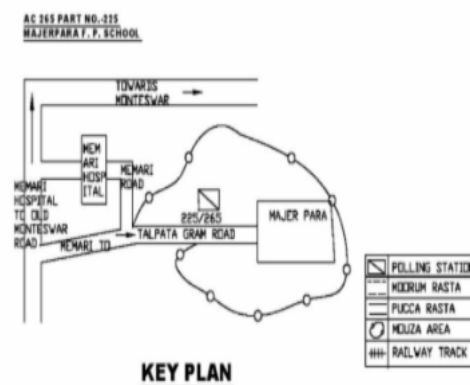

নির্বাচক নিবন্ধন আধিকারিকের স্বাক্ষর

Nazri Naksha

Google Map View

Polling Station Building Front View

Polling Station Front View

Cad View

Key MAP View

1 নাম : রুপালী খাঁড়া বন্দ্যোপাধ্যায় স্বামীর নাম: অমিতাভ খাঁড়া বাড়ির নং : n0472 বয়স : 52 লিঙ্গ : মহিলা	RPB1849496 ফটো উপলব্ধ	2 নাম : বন্দনা দলুই স্বামীর নাম: শুকলাল মান্ডি বাড়ির নং : n0404 বয়স : 34 লিঙ্গ : মহিলা	RPB1739978 ফটো উপলব্ধ	3 নাম : সুপর্ণা সাধুখাঁ (কোলে) স্বামীর নাম: প্রদীপ সাধুখাঁ বাড়ির নং : n0415 বয়স : 46 লিঙ্গ : মহিলা	DWH1956895 ফটো উপলব্ধ
4 নাম : বিজয়া শী(সরকার) স্বামীর নাম: রাজেশ শী বাড়ির নং : n0421 বয়স : 38 লিঙ্গ : মহিলা	DWH2828515 ফটো উপলব্ধ	5 নাম : অজয় সিং পিতার নাম: হরিনারায়ন সিং বাড়ির নং : n0425 বয়স : 40 লিঙ্গ : পুরুষ	RPB1629807 ফটো উপলব্ধ	6 নাম : সুনীতি দে (নন্দী) স্বামীর নাম: প্রদীপ কুমার দে বাড়ির নং : n0460 বয়স : 38 লিঙ্গ : মহিলা	RPB0129379 ফটো উপলব্ধ
7 নাম : চুনা দেবী স্বামীর নাম: গনেশ সাউ বাড়ির নং : n0221 বয়স : 74 লিঙ্গ : মহিলা	WB/39/275/405492 ফটো উপলব্ধ	8 নাম : মায়্যা সিং(ঘোষ) স্বামীর নাম: অজয় সিং বাড়ির নং : n0425 বয়স : 28 লিঙ্গ : মহিলা	RPB1993732 ফটো উপলব্ধ	9 নাম : মহামায়া বাগ স্বামীর নাম: সুব্রত দাস বাড়ির নং : n0375 বয়স : 42 লিঙ্গ : মহিলা	RPB1667302 ফটো উপলব্ধ
10 নাম : রিম্পি অধিকারী স্বামীর নাম: বাপ্পা অধিকারী বাড়ির নং : এন000 বয়স : 28 লিঙ্গ : মহিলা	XZF2367126 ফটো উপলব্ধ	11 নাম : রায়্যা অধিকারী পিতার নাম: সমীর অধিকারী বাড়ির নং : এন000 বয়স : 25 লিঙ্গ : মহিলা	RPB2133601 ফটো উপলব্ধ	12 নাম : নির্মল অধিকারী পিতার নাম: নারায়নচন্দ্র অধিকারী বাড়ির নং : n0105 বয়স : 61 লিঙ্গ : পুরুষ	RPB2301562 ফটো উপলব্ধ
13 নাম : অঞ্জলী অধিকারী স্বামীর নাম: দেবকুমার অধিকারী বাড়ির নং : n0043 বয়স : 51 লিঙ্গ : মহিলা	WB/39/275/642628 ফটো উপলব্ধ	14 নাম : জয় দেব অধিকারী পিতার নাম: শান্তি অধিকারী বাড়ির নং : n0478 বয়স : 40 লিঙ্গ : পুরুষ	GFY2706182 ফটো উপলব্ধ	15 নাম : অর্পনা অধিকারী স্বামীর নাম: জয়দেব অধিকারী বাড়ির নং : n0478 বয়স : 37 লিঙ্গ : মহিলা	RPB2041481 ফটো উপলব্ধ
16 নাম : মালতী অধিকারী স্বামীর নাম: মহাদেব অধিকারী বাড়ির নং : n0043 বয়স : 83 লিঙ্গ : মহিলা	WB/39/275/642629 ফটো উপলব্ধ	17 নাম : সমীর অধিকারী পিতার নাম: মহাদেব অধিকারী বাড়ির নং : n0043 বয়স : 63 লিঙ্গ : পুরুষ	WB/39/275/642090 ফটো উপলব্ধ	18 নাম : টুনটুন অধিকারী স্বামীর নাম: সমীর অধিকারী বাড়ির নং : n0043 বয়স : 57 লিঙ্গ : মহিলা	WB/39/275/642475 ফটো উপলব্ধ
19 নাম : তমাল অধিকারী পিতার নাম: সমীর অধিকারী বাড়ির নং : n0043 বয়স : 32 লিঙ্গ : পুরুষ	RPB1638600 ফটো উপলব্ধ	20 নাম : রাহুল অধিকারী পিতার নাম: দেবকুমার অধিকারী বাড়ির নং : n0043 বয়স : 31 লিঙ্গ : পুরুষ	RPB1638568 ফটো উপলব্ধ	21 নাম : রীতা অধিকারী স্বামীর নাম: নির্মল অধিকারী বাড়ির নং : n0105 বয়স : 53 লিঙ্গ : মহিলা	WB/39/275/642280 ফটো উপলব্ধ
22 নাম : বাপ্পা অধিকারী পিতার নাম: নির্মল অধিকারী বাড়ির নং : n0105 বয়স : 38 লিঙ্গ : পুরুষ	DWH2688398 ফটো উপলব্ধ	23 নাম : অঙ্কিত বাগ পিতার নাম: জয়দেব বাগ বাড়ির নং : এন000 বয়স : 20 লিঙ্গ : পুরুষ	RPB2549954 ফটো উপলব্ধ	24 নাম : টুঙ্গা অধিকারী স্বামীর নাম: পিন্টু অধিকারী বাড়ির নং : n0338 বয়স : 45 লিঙ্গ : মহিলা	RPB1393461 ফটো উপলব্ধ
25 নাম : মনিকা খাতুন স্বামীর নাম: রাজু আনসারী বাড়ির নং : n0095 বয়স : 42 লিঙ্গ : মহিলা	RPB1845817 ফটো উপলব্ধ	26 নাম : মহেডুলিম আনসারী পিতার নাম: মহেইসমাইল আনসারী বাড়ির নং : n0095 বয়স : 47 লিঙ্গ : পুরুষ	DWH1957745 ফটো উপলব্ধ	27 নাম : মহম্মদ রাজু আনসারী পিতার নাম: মহেইসমাইল আনসারী বাড়ির নং : n0095 বয়স : 48 লিঙ্গ : পুরুষ	RPB2199743 ফটো উপলব্ধ
28 নাম : মহম্মদ ইসমাইল আনসারী পিতার নাম: খাদু আনসারী বাড়ির নং : n0095 বয়স : 80 লিঙ্গ : পুরুষ	RPB2199214 ফটো উপলব্ধ	29 নাম : ছায়া আনসারী স্বামীর নাম: মহেইসমাইল আনসারী বাড়ির নং : n0095 বয়স : 70 লিঙ্গ : মহিলা	RPB2200327 ফটো উপলব্ধ	30 নাম : মহিমা দাস পিতার নাম: সুব্রত দাস বাড়ির নং : এন000 বয়স : 21 লিঙ্গ : মহিলা	RPB2521714 ফটো উপলব্ধ