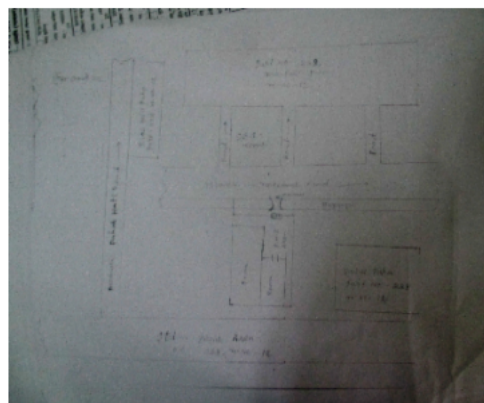

Nazri Naksha