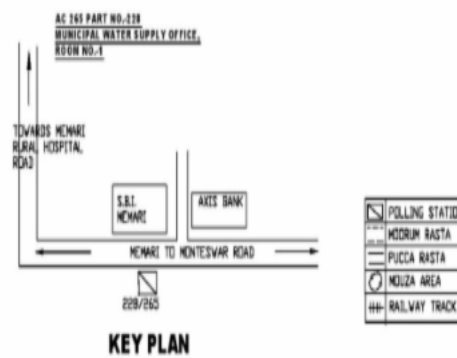

Key MAP View