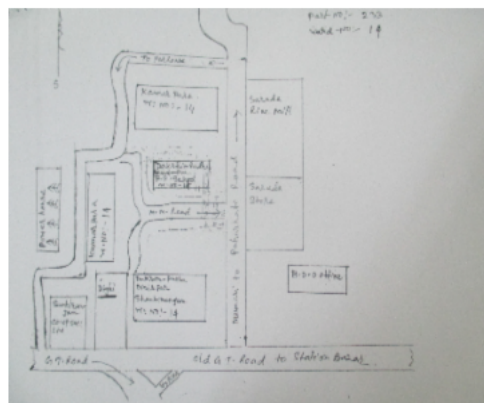

নির্বাচক নিবন্ধন আধিকারিকের স্বাক্ষর

Nazri Naksha

Google Map View

Polling Station Building Front View

Polling Station Front View

Cad View

Key MAP View

বিধানসভা নির্বাচনক্ষেত্রের নং, নাম : 265-মেমারি
ভাগ নং, নাম : 1-উত্তর পূর্ব কামার পাড়া, কুমোরপাড়া