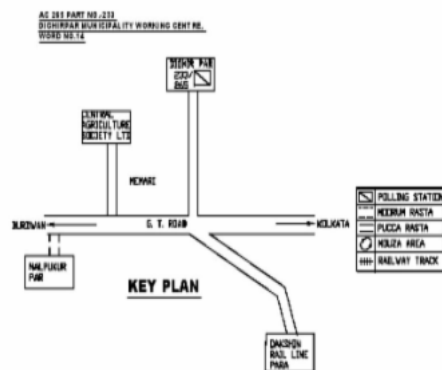

নির্বাচক নিবন্ধন আধিকারিকের স্বাক্ষর

Nazri Naksha

Google Map View

Polling Station Building Front View

Polling Station Front View

Cad View

Key MAP View

বিধানসভা নির্বাচনক্ষেত্রের নং, নাম : 265-মেমারি
ভাগ নং, নাম : 1-উত্তর পূর্ব কামার পাড়া, কুমোরপাড়া