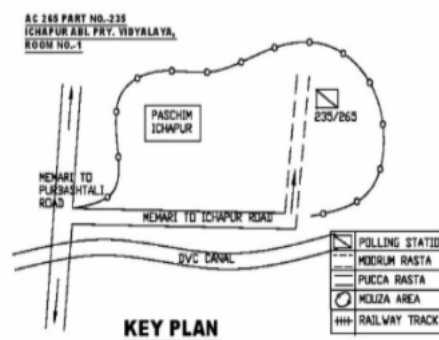

Key MAP View