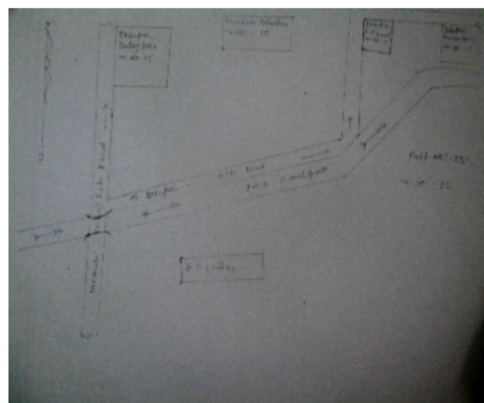

Nazri Naksha