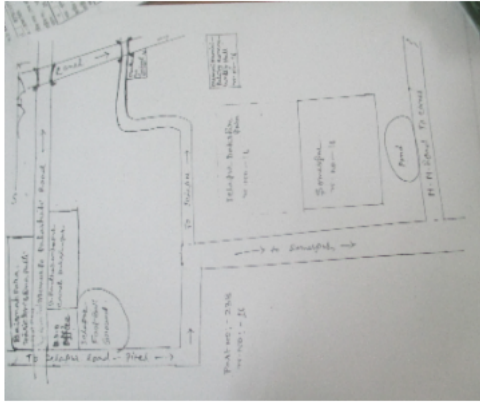

Nazri Naksha