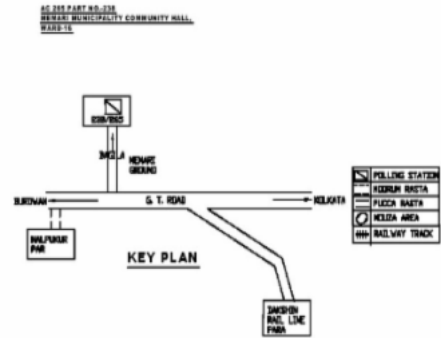

নির্বাচক নিবন্ধন আধিকারিকের স্বাক্ষর

Nazri Naksha

Google Map View

Polling Station Building Front View

Polling Station Front View

Cad View

Key MAP View

1	RPB1744390	নাম : বাসিরা খাতুন পিতার নাম: বাসির মন্ডল বাড়ির নং : এন00 বয়স : 31 লিঙ্গ : মহিলা	ফটো উপলব্ধ	2	RPB1357318	নাম : সাকিলা বেগম স্বামীর নাম: শাহাদাত হোসেন মোল্লা বাড়ির নং : n0026 বয়স : 43 লিঙ্গ : মহিলা	ফটো উপলব্ধ	3	DWH1504166	নাম : খাদিজা বেগম মোল্লা স্বামীর নাম: মোল্লা মাহমুদুল হাসান বাড়ির নং : n0049 বয়স : 47 লিঙ্গ : মহিলা	ফটো উপলব্ধ
4	DWH1291004	নাম : আয়েসাখাতুন মোল্লা স্বামীর নাম: মোল্লা মহম্মদ ইদ্রিশ মোল্লা বাড়ির নং : n0049 বয়স : 63 লিঙ্গ : মহিলা	ফটো উপলব্ধ	5	RPB1358381	নাম : মাহবুবা বিবি স্বামীর নাম: সেখ আসরাফ আলি বাড়ির নং : n0150 বয়স : 46 লিঙ্গ : মহিলা	ফটো উপলব্ধ	6	RPB1744978	নাম : মোমিনা বিবি স্বামীর নাম: আমজাদ সেখ বাড়ির নং : n0148 বয়স : 42 লিঙ্গ : মহিলা	ফটো উপলব্ধ
7	RPB1358357	নাম : আমজাদ সেখ পিতার নাম: ফিদা হোসেন বাড়ির নং : n0148 বয়স : 40 লিঙ্গ : পুরুষ	ফটো উপলব্ধ	8	RPB1358340	নাম : আবজার সেখ পিতার নাম: ফিদা হোসেন বাড়ির নং : n0148 বয়স : 40 লিঙ্গ : পুরুষ	ফটো উপলব্ধ	9	RPB1642024	নাম : হিনা বিবি স্বামীর নাম: সেখ ফিদা হোসেন বাড়ির নং : n0148 বয়স : 43 লিঙ্গ : মহিলা	ফটো উপলব্ধ
10	RPB1845882	নাম : জামিলা বিবি স্বামীর নাম: মহঃ গফফার বাড়ির নং : n0148 বয়স : 51 লিঙ্গ : মহিলা	ফটো উপলব্ধ	11	RPB1832427	নাম : মহঃ গফফার পিতার নাম: মহঃ তসলিম বাড়ির নং : n0148 বয়স : 53 লিঙ্গ : পুরুষ	ফটো উপলব্ধ	12	RPB1642206	নাম : রাবেয়া খাতুন পিতার নাম: সেখ দশাহক বাড়ির নং : n0145 বয়স : 31 লিঙ্গ : মহিলা	ফটো উপলব্ধ
13	RPB1832054	নাম : বাসন্তি পাহাড়িয়া পিতার নাম: রাম পাহাড়িয়া বাড়ির নং : n0145 বয়স : 34 লিঙ্গ : মহিলা	ফটো উপলব্ধ	14	RPB1358324	নাম : রওসনারা বিবি স্বামীর নাম: ফিরোজ মহঃ বাড়ির নং : n0145 বয়স : 33 লিঙ্গ : মহিলা	ফটো উপলব্ধ	15	DWH2913457	নাম : সেখ আব্দুল পিতার নাম: সেখ মহঃ দশাহক বাড়ির নং : n0145 বয়স : 36 লিঙ্গ : পুরুষ	ফটো উপলব্ধ
16	RPB1832088	নাম : জরিনা বিবি স্বামীর নাম: সেখ আব্দুল বাড়ির নং : n0145 বয়স : 36 লিঙ্গ : মহিলা	ফটো উপলব্ধ	17	RPB1212521	নাম : মোসাম্মত সাকিয়া খাতুন পিতার নাম: সেখ আবু বক্কর বাড়ির নং : n0145 বয়স : 39 লিঙ্গ : মহিলা	ফটো উপলব্ধ	18	RPB1745140	নাম : সেখ আমিনউদ্দিন পিতার নাম: হারুন আল রসিদ বাড়ির নং : n0134 বয়স : 31 লিঙ্গ : পুরুষ	ফটো উপলব্ধ
19	WB/39/275/654035	নাম : নাজেমা খাতুন স্বামীর নাম: আজিজুল সেখ বাড়ির নং : n0134 বয়স : 53 লিঙ্গ : মহিলা	ফটো উপলব্ধ	20	RPB0978783	নাম : হাবিবা খাতুন স্বামীর নাম: সেখ জাকির হোসেন বাড়ির নং : n0132 বয়স : 40 লিঙ্গ : মহিলা	ফটো উপলব্ধ	21	DWH2690626	নাম : সেখ জাকির হোসেন পিতার নাম: সেখ তহিদ বাড়ির নং : n0132 বয়স : 40 লিঙ্গ : পুরুষ	ফটো উপলব্ধ
22	RPB1642107	নাম : নাসিমা খাতুন স্বামীর নাম: সেখ গোলাপ বাড়ির নং : n0132 বয়স : 33 লিঙ্গ : মহিলা	ফটো উপলব্ধ	23	RPB1642263	নাম : জ্যোৎস্না বিবি স্বামীর নাম: সাহিদুল সেখ বাড়ির নং : n0107 বয়স : 32 লিঙ্গ : মহিলা	ফটো উপলব্ধ	24	RPB1358027	নাম : সাহিদুল সেখ পিতার নাম: আনোয়ার আলি সেখ বাড়ির নং : n0107 বয়স : 37 লিঙ্গ : পুরুষ	ফটো উপলব্ধ
25	RPB1358019	নাম : নুরজাহান বিবি স্বামীর নাম: ইসরাইল সেখ বাড়ির নং : n0107 বয়স : 55 লিঙ্গ : মহিলা	ফটো উপলব্ধ	26	RPB1745165	নাম : সেখ রাকিবুদ্দিন পিতার নাম: সেখ কামালউদ্দিন বাড়ির নং : n0089 বয়স : 30 লিঙ্গ : পুরুষ	ফটো উপলব্ধ	27	DWH1956143	নাম : সেখ গিয়াসউদ্দিন পিতার নাম: সেখ নুর মহম্মদ বাড়ির নং : n0089 বয়স : 43 লিঙ্গ : পুরুষ	ফটো উপলব্ধ
28	RPB1219849	নাম : আনোয়ারা বিবি স্বামীর নাম: আব্বাস সেখ বাড়ির নং : n0089 বয়স : 49 লিঙ্গ : মহিলা	ফটো উপলব্ধ	29	WB/39/275/654119	নাম : মনোয়ারাবেগম সেখ স্বামীর নাম: কামালউদ্দিন সেখ বাড়ির নং : n0089 বয়স : 50 লিঙ্গ : মহিলা	ফটো উপলব্ধ	30	WB/39/275/654508	নাম : সেখ কামাল পিতার নাম: সেখ নুরমহম্মদ বাড়ির নং : n0089 বয়স : 54 লিঙ্গ : পুরুষ	ফটো উপলব্ধ