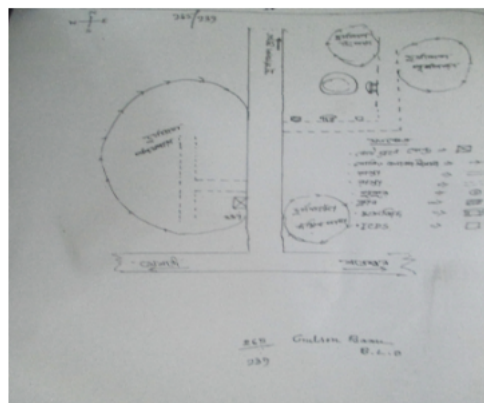

Nazri Naksha