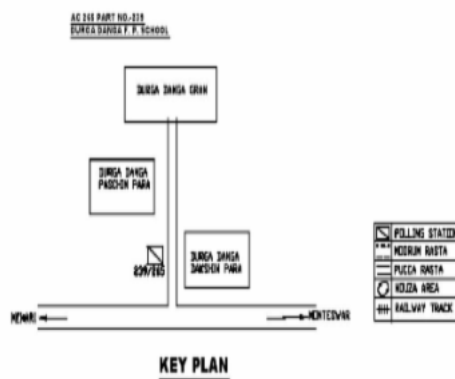

নির্বাচক নিবন্ধন আধিকারিকের স্বাক্ষর

Nazri Naksha

Google Map View

Polling Station Building Front View

Polling Station Front View

Cad View

Key MAP View

1	RPB1190305	নাম : ফরিদা বেগম স্বামীর নাম: সাবির আলম মন্ডল বাড়ির নং : n0204 বয়স : 37 লিঙ্গ : মহিলা	ফটো উপলব্ধ	2	RPB2114940	নাম : সেখ সরিফ পিতার নাম: সেখ আবুল হায়াত বাড়ির নং : n0061 বয়স : 25 লিঙ্গ : পুরুষ	ফটো উপলব্ধ	3	RPB2114965	নাম : সেখ রাজিবুল ইসলাম পিতার নাম: সেখ মনিরুল ইসলাম বাড়ির নং : n0170 বয়স : 25 লিঙ্গ : পুরুষ	ফটো উপলব্ধ
4	RPB2114999	নাম : সাবিনা খাতুন স্বামীর নাম: সিরাজুল সেখ বাড়ির নং : n0171 বয়স : 25 লিঙ্গ : মহিলা	ফটো উপলব্ধ	5	RPB2067262	নাম : সেখ সাগির পিতার নাম: রফিকুল ইসলাম বাড়ির নং : 0167 বয়স : 26 লিঙ্গ : পুরুষ	ফটো উপলব্ধ	6	RPB2067312	নাম : সেখ নাসির পিতার নাম: সেখ মনিরুল বাড়ির নং : 0177 বয়স : 29 লিঙ্গ : পুরুষ	ফটো উপলব্ধ
7	RPB2067320	নাম : সেখ বসির পিতার নাম: সেখ মনিরুল বাড়ির নং : 0177 বয়স : 26 লিঙ্গ : পুরুষ	ফটো উপলব্ধ	8	RPB2067338	নাম : আয়েষা সিদ্দিকা স্বামীর নাম: সেখ আলিনুর বাড়ির নং : 0054 বয়স : 30 লিঙ্গ : মহিলা	ফটো উপলব্ধ	9	RPB2067346	নাম : নুরজাহান খাতুন পিতার নাম: সেখ আব্দুল্লা বাড়ির নং : 0057 বয়স : 27 লিঙ্গ : মহিলা	ফটো উপলব্ধ
10	RPB2067353	নাম : রেহেনা বেগম স্বামীর নাম: মামুদ সেখ বাড়ির নং : 0102 বয়স : 28 লিঙ্গ : মহিলা	ফটো উপলব্ধ	11	RPB2114924	নাম : সেখ সাহেব মায়ের নাম: ওহিদা বিবি বাড়ির নং : n00 বয়স : 34 লিঙ্গ : পুরুষ	ফটো উপলব্ধ	12	RPB2067163	নাম : সেখ দিনাজ পিতার নাম: সেখ রুমজান আলী বাড়ির নং : এন0000 বয়স : 26 লিঙ্গ : পুরুষ	ফটো উপলব্ধ
13	RPB2114981	নাম : আশরাফি খাতুন স্বামীর নাম: সেখ বিলু বাড়ির নং : n0110 বয়স : 25 লিঙ্গ : মহিলা	ফটো উপলব্ধ	14	RPB2295384	নাম : সেখ মহঃ নাকিস পিতার নাম: সেখ ময়নুদ্দিন বাড়ির নং : n000 বয়স : 24 লিঙ্গ : পুরুষ	ফটো উপলব্ধ	15	RPB2298537	নাম : সেখ মোস্তাফা পিতার নাম: সেখ হাসিবুর রহমান বাড়ির নং : n000 বয়স : 24 লিঙ্গ : পুরুষ	ফটো উপলব্ধ
16	RPB2358596	নাম : নাজিমা খাতুন স্বামীর নাম: সেখ সাহিদুল্লা বাড়ির নং : এন0057 বয়স : 25 লিঙ্গ : মহিলা	ফটো উপলব্ধ	17	RPB2358679	নাম : সেখ টুকটুকি স্বামীর নাম: সেখ নসির বাড়ির নং : এন177 বয়স : 26 লিঙ্গ : মহিলা	ফটো উপলব্ধ	18	RPB2358331	নাম : সেখ রাবিবুল পিতার নাম: সেখ আমিরুল বাড়ির নং : এন0177 বয়স : 25 লিঙ্গ : পুরুষ	ফটো উপলব্ধ
19	RPB2358422	নাম : আনোয়ারা খাতুন স্বামীর নাম: সেখ আবুল হাসান বাড়ির নং : এন0187 বয়স : 26 লিঙ্গ : মহিলা	ফটো উপলব্ধ	20	RPB2358455	নাম : সেখ সাজিদ পিতার নাম: সেখ আমিরুল বাড়ির নং : এন0177 বয়স : 24 লিঙ্গ : পুরুষ	ফটো উপলব্ধ	21	RPB2421345	নাম : জামিরুল মল্লিক মায়ের নাম: জাহানারা সেখ বাড়ির নং : এন0177 বয়স : 22 লিঙ্গ : পুরুষ	ফটো উপলব্ধ
22	YWL2287373	নাম : বিলকিস খাতুন স্বামীর নাম: সেখ সরিফ বাড়ির নং : এন0061 বয়স : 24 লিঙ্গ : মহিলা	ফটো উপলব্ধ	23	RPB2421246	নাম : রহমিনা খাতুন পিতার নাম: সেখ রুমজান আলি বাড়ির নং : এন0147 বয়স : 24 লিঙ্গ : মহিলা	ফটো উপলব্ধ	24	RPB2401503	নাম : ইসমাতারা বেগম পিতার নাম: আনসার আলি সেখ বাড়ির নং : এন0187 বয়স : 32 লিঙ্গ : মহিলা	ফটো উপলব্ধ
25	RPB2304947	নাম : রূপসা খাতুন স্বামীর নাম: রিয়াজ মন্ডল রিয়াজ মন্ডল বাড়ির নং : এন00 বয়স : 23 লিঙ্গ : মহিলা	ফটো উপলব্ধ	26	RPB2401446	নাম : সেখ সামসুদ্দিন পিতার নাম: সেখ সাহাবুদ্দিন বাড়ির নং : এন0183 বয়স : 23 লিঙ্গ : পুরুষ	ফটো উপলব্ধ	27	RPB2401560	নাম : সেখ জোসিম শেখ পিতার নাম: সেখ জাহাঙ্গির আলম শেখ বাড়ির নং : এন0176 বয়স : 23 লিঙ্গ : পুরুষ	ফটো উপলব্ধ
28	RPB2115061	নাম : সেখ সামিম আলম পিতার নাম: জাহাঙ্গির আলম সেখ বাড়ির নং : এন0176 বয়স : 25 লিঙ্গ : পুরুষ	ফটো উপলব্ধ	29	RPB2358323	নাম : সেখ আশাদুল পিতার নাম: সেখ জিয়ারুল বাড়ির নং : এন0133 বয়স : 26 লিঙ্গ : পুরুষ	ফটো উপলব্ধ	30	RPB2401529	নাম : সেখ সাইদুল পিতার নাম: সেখ জিয়ারুল বাড়ির নং : এন0133 বয়স : 23 লিঙ্গ : পুরুষ	ফটো উপলব্ধ