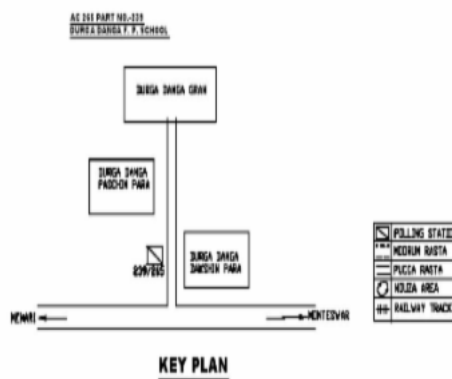

নির্বাচক নিবন্ধন আধিকারিকের স্বাক্ষর

Nazri Naksha

Google Map View

Polling Station Building Front View

Polling Station Front View

Cad View

Key MAP View

1	RPB1190305	নাম : ফরিদা বেগম স্বামীর নাম: সাবির আলম মন্ডল বাড়ির নং : n0204 বয়স : 37 লিঙ্গ : মহিলা	ফটো উপলব্ধ	2	RPB2114940	নাম : সেখ সরিফ পিতার নাম: সেখ আবুল হায়াত বাড়ির নং : n0061 বয়স : 25 লিঙ্গ : পুরুষ	ফটো উপলব্ধ	3	RPB2114965	নাম : সেখ রাজিবুল ইসলাম পিতার নাম: সেখ মনিরুল ইসলাম বাড়ির নং : n0170 বয়স : 25 লিঙ্গ : পুরুষ	ফটো উপলব্ধ
4	RPB2114999	নাম : সাবিনা খাতুন স্বামীর নাম: সিরাজুল সেখ বাড়ির নং : n0171 বয়স : 25 লিঙ্গ : মহিলা	ফটো উপলব্ধ	5	RPB2067262	নাম : সেখ সাগির পিতার নাম: রফিকুল ইসলাম বাড়ির নং : 0167 বয়স : 26 লিঙ্গ : পুরুষ	ফটো উপলব্ধ	6	RPB2067312	নাম : সেখ নাসির পিতার নাম: সেখ মনিরুল বাড়ির নং : 0177 বয়স : 29 লিঙ্গ : পুরুষ	ফটো উপলব্ধ
7	RPB2067320	নাম : সেখ বসির পিতার নাম: সেখ মনিরুল বাড়ির নং : 0177 বয়স : 26 লিঙ্গ : পুরুষ	ফটো উপলব্ধ	8	RPB2067338	নাম : আয়েষা সিদ্দিকা স্বামীর নাম: সেখ আলিনুর বাড়ির নং : 0054 বয়স : 30 লিঙ্গ : মহিলা	ফটো উপলব্ধ	9	RPB2067346	নাম : নুরজাহান খাতুন পিতার নাম: সেখ আব্দুল্লা বাড়ির নং : 0057 বয়স : 27 লিঙ্গ : মহিলা	ফটো উপলব্ধ
10	RPB2067353	নাম : রেহেনা বেগম স্বামীর নাম: মামুদ সেখ বাড়ির নং : 0102 বয়স : 28 লিঙ্গ : মহিলা	ফটো উপলব্ধ	11	RPB2114924	নাম : সেখ সাহেব মায়ের নাম: ওহিদা বিবি বাড়ির নং : n00 বয়স : 34 লিঙ্গ : পুরুষ	ফটো উপলব্ধ	12	RPB2067163	নাম : সেখ দিনাজ পিতার নাম: সেখ রুমজান আলী বাড়ির নং : এন0000 বয়স : 26 লিঙ্গ : পুরুষ	ফটো উপলব্ধ
13	RPB2114981	নাম : আশরাফি খাতুন স্বামীর নাম: সেখ বিলু বাড়ির নং : n0110 বয়স : 25 লিঙ্গ : মহিলা	ফটো উপলব্ধ	14	RPB2295384	নাম : সেখ মহঃ নাকিস পিতার নাম: সেখ ময়নুদ্দিন বাড়ির নং : n000 বয়স : 24 লিঙ্গ : পুরুষ	ফটো উপলব্ধ	15	RPB2298537	নাম : সেখ মোস্তাফা পিতার নাম: সেখ হাসিবুর রহমান বাড়ির নং : n000 বয়স : 24 লিঙ্গ : পুরুষ	ফটো উপলব্ধ
16	RPB2358596	নাম : নাজিমা খাতুন স্বামীর নাম: সেখ সাহিদুল্লা বাড়ির নং : এন0057 বয়স : 25 লিঙ্গ : মহিলা	ফটো উপলব্ধ	17	RPB2358679	নাম : সেখ টুকটুকি স্বামীর নাম: সেখ নসির বাড়ির নং : এন177 বয়স : 26 লিঙ্গ : মহিলা	ফটো উপলব্ধ	18	RPB2358331	নাম : সেখ রাবিবুল পিতার নাম: সেখ আমিরুল বাড়ির নং : এন0177 বয়স : 25 লিঙ্গ : পুরুষ	ফটো উপলব্ধ
19	RPB2358422	নাম : আনোয়ারা খাতুন স্বামীর নাম: সেখ আবুল হাসান বাড়ির নং : এন0187 বয়স : 26 লিঙ্গ : মহিলা	ফটো উপলব্ধ	20	RPB2358455	নাম : সেখ সাজিদ পিতার নাম: সেখ আমিরুল বাড়ির নং : এন0177 বয়স : 24 লিঙ্গ : পুরুষ	ফটো উপলব্ধ	21	RPB2421345	নাম : জামিরুল মল্লিক মায়ের নাম: জাহানারা সেখ বাড়ির নং : এন0177 বয়স : 22 লিঙ্গ : পুরুষ	ফটো উপলব্ধ
22	YWL2287373	নাম : বিলকিস খাতুন স্বামীর নাম: সেখ সরিফ বাড়ির নং : এন0061 বয়স : 24 লিঙ্গ : মহিলা	ফটো উপলব্ধ	23	RPB2421246	নাম : রহমিনা খাতুন পিতার নাম: সেখ রুমজান আলি বাড়ির নং : এন0147 বয়স : 24 লিঙ্গ : মহিলা	ফটো উপলব্ধ	24	RPB2401503	নাম : ইসমাতারা বেগম পিতার নাম: আনসার আলি সেখ বাড়ির নং : এন0187 বয়স : 32 লিঙ্গ : মহিলা	ফটো উপলব্ধ
25	RPB2304947	নাম : রূপসা খাতুন স্বামীর নাম: রিয়াজ মন্ডল রিয়াজ মন্ডল বাড়ির নং : এন00 বয়স : 23 লিঙ্গ : মহিলা	ফটো উপলব্ধ	26	RPB2401446	নাম : সেখ সামসুদ্দিন পিতার নাম: সেখ সাহাবুদ্দিন বাড়ির নং : এন0183 বয়স : 23 লিঙ্গ : পুরুষ	ফটো উপলব্ধ	27	RPB2401560	নাম : সেখ জোসিম শেখ পিতার নাম: সেখ জাহাঙ্গির আলম শেখ বাড়ির নং : এন0176 বয়স : 23 লিঙ্গ : পুরুষ	ফটো উপলব্ধ
28	RPB2115061	নাম : সেখ সামিম আলম পিতার নাম: জাহাঙ্গির আলম সেখ বাড়ির নং : এন0176 বয়স : 25 লিঙ্গ : পুরুষ	ফটো উপলব্ধ	29	RPB2358323	নাম : সেখ আশাদুল পিতার নাম: সেখ জিয়ারুল বাড়ির নং : এন0133 বয়স : 26 লিঙ্গ : পুরুষ	ফটো উপলব্ধ	30	RPB2401529	নাম : সেখ সাইদুল পিতার নাম: সেখ জিয়ারুল বাড়ির নং : এন0133 বয়স : 23 লিঙ্গ : পুরুষ	ফটো উপলব্ধ