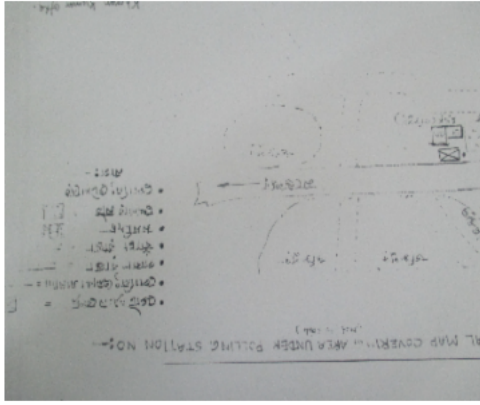

Nazri Naksha