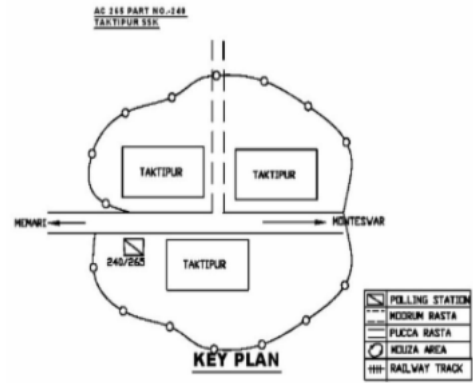

নির্বাচক নিবন্ধন আধিকারিকের স্বাক্ষর

Nazri Naksha

Google Map View

Polling Station Building Front View

Polling Station Front View

Cad View

Key MAP View

1 নাম : মিনু বাসকে স্বামীর নাম: রতন বাসকে বাড়ির নং : n0119 বয়স : 45 লিঙ্গ : মহিলা	DWH1502418 ফটো উপলব্ধ	2 নাম : রতন বাসকে পিতার নাম: তাহাই বাসকে বাড়ির নং : n0119 বয়স : 48 লিঙ্গ : পুরুষ	WB/39/275/669915 ফটো উপলব্ধ	3 নাম : খাবালি বাসকে স্বামীর নাম: তাহাই বাসকে বাড়ির নং : n0119 বয়স : 61 লিঙ্গ : মহিলা	DWH2786523 ফটো উপলব্ধ
4 নাম : সেখ সাইফুদ্দিন পিতার নাম: সেখ আসরাফ আলি বাড়ির নং : n0097 বয়স : 35 লিঙ্গ : পুরুষ	RPB1361203 ফটো উপলব্ধ	5 নাম : মাখন সেখ পিতার নাম: হায়রুন সেখ বাড়ির নং : n0174 বয়স : 39 লিঙ্গ : পুরুষ	RPB1832989 ফটো উপলব্ধ	6 নাম : রজব আলি সেখ পিতার নাম: হায়রুন সেখ বাড়ির নং : n0181 বয়স : 39 লিঙ্গ : পুরুষ	RPB1632918 ফটো উপলব্ধ
7 নাম : সেখ শওকত আলি পিতার নাম: সেখ রজব আলি বাড়ির নং : n0179 বয়স : 32 লিঙ্গ : পুরুষ	RPB1733781 ফটো উপলব্ধ	8 নাম : হাসিনা বানু স্বামীর নাম: সেখ শওকত আলি বাড়ির নং : n0176 বয়স : 28 লিঙ্গ : মহিলা	RPB1928282 ফটো উপলব্ধ	9 নাম : সেখ মিরাকু আলি পিতার নাম: সেখ রজব আলি বাড়ির নং : n0178 বয়স : 33 লিঙ্গ : পুরুষ	RPB1928308 ফটো উপলব্ধ
10 নাম : সেখ বোরহান পিতার নাম: সেখ খোকন বাড়ির নং : n0083 বয়স : 28 লিঙ্গ : পুরুষ	RPB1928332 ফটো উপলব্ধ	11 নাম : কাজী নজরুল ইসলাম পিতার নাম: কাজী সাজাহান বাড়ির নং : n0078 বয়স : 28 লিঙ্গ : পুরুষ	RPB1928464 ফটো উপলব্ধ	12 নাম : মস্তুরা বিবি স্বামীর নাম: সেখ সাহামুদ বাড়ির নং : n0152 বয়স : 70 লিঙ্গ : মহিলা	RPB0997601 ফটো উপলব্ধ
13 নাম : সেখ মহসীন পিতার নাম: সেখ আব্বাস বাড়ির নং : n0165 বয়স : 31 লিঙ্গ : পুরুষ	RPB1642966 ফটো উপলব্ধ	14 নাম : মাহমুদা বিবি স্বামীর নাম: জিয়াবুল সেখ বাড়ির নং : n0168 বয়স : 35 লিঙ্গ : মহিলা	RPB1745942 ফটো উপলব্ধ	15 নাম : রুমানা বেগম স্বামীর নাম: আজিম সেখ বাড়ির নং : n0169 বয়স : 38 লিঙ্গ : মহিলা	RPB1745959 ফটো উপলব্ধ
16 নাম : সেখ মাইরুল ইসলাম পিতার নাম: সেখ নজরুল ইসলাম বাড়ির নং : n0063 বয়স : 58 লিঙ্গ : পুরুষ	WB/39/275/669430 ফটো উপলব্ধ	17 নাম : পাতু বিবি স্বামীর নাম: দাউদ সেখ বাড়ির নং : n0070 বয়স : 60 লিঙ্গ : মহিলা	RPB1928423 ফটো উপলব্ধ	18 নাম : সাহানুর ইসলাম পিতার নাম: মোল্লা সিরাজুল ইসলাম বাড়ির নং : n0063 বয়স : 29 লিঙ্গ : মহিলা	RPB1832856 ফটো উপলব্ধ
19 নাম : কাজল মনি বাসকে স্বামীর নাম: খাবালি বাসকে বাড়ির নং : n0119 বয়স : 36 লিঙ্গ : মহিলা	RPB1928514 ফটো উপলব্ধ	20 নাম : বোদিন কিসকু স্বামীর নাম: রতন বাসকে বাড়ির নং : বয়স : 64 লিঙ্গ : মহিলা	RPB1953561 ফটো উপলব্ধ	21 নাম : জয়নাল সেখ পিতার নাম: জুমা সেখ বাড়ির নং : n0070 বয়স : 58 লিঙ্গ : পুরুষ	WB/39/275/669667 ফটো উপলব্ধ
22 নাম : মর্জিনা সেখ স্বামীর নাম: জয়নাল সেখ বাড়ির নং : n0070 বয়স : 52 লিঙ্গ : মহিলা	DWH2598589 ফটো উপলব্ধ	23 নাম : সেখ আনিশ রহমান পিতার নাম: আব্দুল রোফ বাড়ির নং : n0070 বয়স : 57 লিঙ্গ : পুরুষ	WB/10/068/183299 ফটো উপলব্ধ	24 নাম : রেহেনা বিবি স্বামীর নাম: সেখ আনিশ রহমান বাড়ির নং : n0070 বয়স : 31 লিঙ্গ : মহিলা	RPB1642990 ফটো উপলব্ধ
25 নাম : সেখ উজির পিতার নাম: সেখ জয়নাল বাড়ির নং : n0070 বয়স : 30 লিঙ্গ : পুরুষ	RPB1745751 ফটো উপলব্ধ	26 নাম : সেখ নাজির পিতার নাম: সেখ জয়নাল বাড়ির নং : n0070 বয়স : 30 লিঙ্গ : পুরুষ	RPB1745892 ফটো উপলব্ধ	27 নাম : সেখ আব্দুল মতিন পিতার নাম: সেখ মহম্মদ এহিয়া বাড়ির নং : n0050 বয়স : 63 লিঙ্গ : পুরুষ	WB/39/275/669649 ফটো উপলব্ধ
28 নাম : ফিরদৌসী মন্ডল স্বামীর নাম: সেখ আব্দুল মতিন বাড়ির নং : n0050 বয়স : 57 লিঙ্গ : মহিলা	WB/39/275/669644 ফটো উপলব্ধ	29 নাম : সাবানা খাতুন স্বামীর নাম: মহ রফিক সেখ বাড়ির নং : n0019 বয়স : 37 লিঙ্গ : মহিলা	JCZ2450153 ফটো উপলব্ধ	30 নাম : আয়েশা জুলেখা স্বামীর নাম: মহঃ হাবিব সেখ বাড়ির নং : n0019 বয়স : 29 লিঙ্গ : মহিলা	YWL1742220 ফটো উপলব্ধ