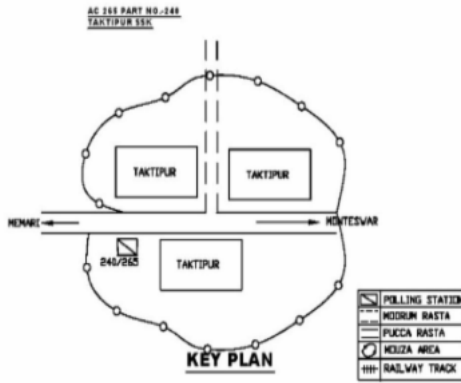

নির্বাচক নিবন্ধন আধিকারিকের স্বাক্ষর

Nazri Naksha

Google Map View

Polling Station Building Front View

Polling Station Front View

Cad View

Key MAP View

1 নাম : মিনু বাসকে স্বামীর নাম: রতন বাসকে বাড়ির নং : n0119 বয়স : 45 লিঙ্গ : মহিলা	DWH1502418 ফটো উপলব্ধ	2 নাম : রতন বাসকে পিতার নাম: তাহাই বাসকে বাড়ির নং : n0119 বয়স : 48 লিঙ্গ : পুরুষ	WB/39/275/669915 ফটো উপলব্ধ	3 নাম : খাবালি বাসকে স্বামীর নাম: তাহাই বাসকে বাড়ির নং : n0119 বয়স : 61 লিঙ্গ : মহিলা	DWH2786523 ফটো উপলব্ধ
4 নাম : সেখ সাইফুদ্দিন পিতার নাম: সেখ আসরাফ আলি বাড়ির নং : n0097 বয়স : 35 লিঙ্গ : পুরুষ	RPB1361203 ফটো উপলব্ধ	5 নাম : মাখন সেখ পিতার নাম: হায়রুন সেখ বাড়ির নং : n0174 বয়স : 39 লিঙ্গ : পুরুষ	RPB1832989 ফটো উপলব্ধ	6 নাম : রজব আলি সেখ পিতার নাম: হায়রুন সেখ বাড়ির নং : n0181 বয়স : 39 লিঙ্গ : পুরুষ	RPB1632918 ফটো উপলব্ধ
7 নাম : সেখ শওকত আলি পিতার নাম: সেখ রজব আলি বাড়ির নং : n0179 বয়স : 32 লিঙ্গ : পুরুষ	RPB1733781 ফটো উপলব্ধ	8 নাম : হাসিনা বানু স্বামীর নাম: সেখ শওকত আলি বাড়ির নং : n0176 বয়স : 28 লিঙ্গ : মহিলা	RPB1928282 ফটো উপলব্ধ	9 নাম : সেখ মিরাকু আলি পিতার নাম: সেখ রজব আলি বাড়ির নং : n0178 বয়স : 33 লিঙ্গ : পুরুষ	RPB1928308 ফটো উপলব্ধ
10 নাম : সেখ বোরহান পিতার নাম: সেখ খোকন বাড়ির নং : n0083 বয়স : 28 লিঙ্গ : পুরুষ	RPB1928332 ফটো উপলব্ধ	11 নাম : কাজী নজরুল ইসলাম পিতার নাম: কাজী সাজাহান বাড়ির নং : n0078 বয়স : 28 লিঙ্গ : পুরুষ	RPB1928464 ফটো উপলব্ধ	12 নাম : মস্তুরা বিবি স্বামীর নাম: সেখ সাহামুদ বাড়ির নং : n0152 বয়স : 70 লিঙ্গ : মহিলা	RPB0997601 ফটো উপলব্ধ
13 নাম : সেখ মহসীন পিতার নাম: সেখ আব্বাস বাড়ির নং : n0165 বয়স : 31 লিঙ্গ : পুরুষ	RPB1642966 ফটো উপলব্ধ	14 নাম : মাহমুদা বিবি স্বামীর নাম: জিয়াবুল সেখ বাড়ির নং : n0168 বয়স : 35 লিঙ্গ : মহিলা	RPB1745942 ফটো উপলব্ধ	15 নাম : রুমানা বেগম স্বামীর নাম: আজিম সেখ বাড়ির নং : n0169 বয়স : 38 লিঙ্গ : মহিলা	RPB1745959 ফটো উপলব্ধ
16 নাম : সেখ মাইরুল ইসলাম পিতার নাম: সেখ নজরুল ইসলাম বাড়ির নং : n0063 বয়স : 58 লিঙ্গ : পুরুষ	WB/39/275/669430 ফটো উপলব্ধ	17 নাম : পাতু বিবি স্বামীর নাম: দাউদ সেখ বাড়ির নং : n0070 বয়স : 60 লিঙ্গ : মহিলা	RPB1928423 ফটো উপলব্ধ	18 নাম : সাহানুর ইসলাম পিতার নাম: মোল্লা সিরাজুল ইসলাম বাড়ির নং : n0063 বয়স : 29 লিঙ্গ : মহিলা	RPB1832856 ফটো উপলব্ধ
19 নাম : কাজল মনি বাসকে স্বামীর নাম: খাবালি বাসকে বাড়ির নং : n0119 বয়স : 36 লিঙ্গ : মহিলা	RPB1928514 ফটো উপলব্ধ	20 নাম : বোদিন কিসকু স্বামীর নাম: রতন বাসকে বাড়ির নং : বয়স : 64 লিঙ্গ : মহিলা	RPB1953561 ফটো উপলব্ধ	21 নাম : জয়নাল সেখ পিতার নাম: জুমা সেখ বাড়ির নং : n0070 বয়স : 58 লিঙ্গ : পুরুষ	WB/39/275/669667 ফটো উপলব্ধ
22 নাম : মর্জিনা সেখ স্বামীর নাম: জয়নাল সেখ বাড়ির নং : n0070 বয়স : 52 লিঙ্গ : মহিলা	DWH2598589 ফটো উপলব্ধ	23 নাম : সেখ আনিশ রহমান পিতার নাম: আব্দুল রোফ বাড়ির নং : n0070 বয়স : 57 লিঙ্গ : পুরুষ	WB/10/068/183299 ফটো উপলব্ধ	24 নাম : রেহেনা বিবি স্বামীর নাম: সেখ আনিশ রহমান বাড়ির নং : n0070 বয়স : 31 লিঙ্গ : মহিলা	RPB1642990 ফটো উপলব্ধ
25 নাম : সেখ উজির পিতার নাম: সেখ জয়নাল বাড়ির নং : n0070 বয়স : 30 লিঙ্গ : পুরুষ	RPB1745751 ফটো উপলব্ধ	26 নাম : সেখ নাজির পিতার নাম: সেখ জয়নাল বাড়ির নং : n0070 বয়স : 30 লিঙ্গ : পুরুষ	RPB1745892 ফটো উপলব্ধ	27 নাম : সেখ আব্দুল মতিন পিতার নাম: সেখ মহম্মদ এহিয়া বাড়ির নং : n0050 বয়স : 63 লিঙ্গ : পুরুষ	WB/39/275/669649 ফটো উপলব্ধ
28 নাম : ফিরদৌসী মন্ডল স্বামীর নাম: সেখ আব্দুল মতিন বাড়ির নং : n0050 বয়স : 57 লিঙ্গ : মহিলা	WB/39/275/669644 ফটো উপলব্ধ	29 নাম : সাবানা খাতুন স্বামীর নাম: মহ রফিক সেখ বাড়ির নং : n0019 বয়স : 37 লিঙ্গ : মহিলা	JCZ2450153 ফটো উপলব্ধ	30 নাম : আয়েশা জুলেখা স্বামীর নাম: মহঃ হাবিব সেখ বাড়ির নং : n0019 বয়স : 29 লিঙ্গ : মহিলা	YWL1742220 ফটো উপলব্ধ