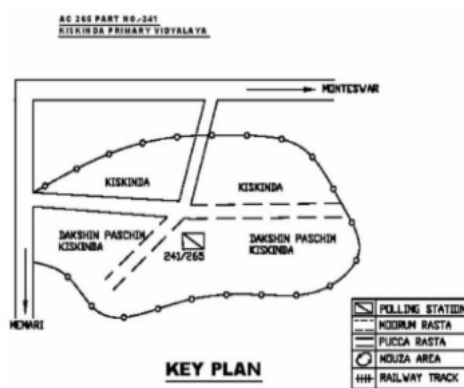

নির্বাচক নিবন্ধন আধিকারিকের স্বাক্ষর

Nazri Naksha

Google Map View

Polling Station Building Front View

Polling Station Front View

Cad View

Key MAP View

1	RPB1995786	নাম : সেখ সুপিয়া বেগম স্বামীর নাম: সেখ সাইফুল বাড়ির নং : n0102 বয়স : 35 লিঙ্গ : মহিলা	ফটো উপলব্ধ	2	WB/39/275/669737	নাম : হাফিজা বেগম স্বামীর নাম: ইউনুস মণ্ডল বাড়ির নং : n0151 বয়স : 59 লিঙ্গ : মহিলা	ফটো উপলব্ধ	3	WB/39/275/669360	নাম : সেখ শাহরিয়া আলম পিতার নাম: সেখ মহঃ জাকেরিয়া বাড়ির নং : n0063 বয়স : 52 লিঙ্গ : পুরুষ	ফটো উপলব্ধ
4	WB/39/275/669325	নাম : সেখ আক্তার আলি পিতার নাম: সেখ জামিরুদ্দিন বাড়ির নং : n0023 বয়স : 50 লিঙ্গ : পুরুষ	ফটো উপলব্ধ	5	DWH2858751	নাম : রিজিয়া বেগম স্বামীর নাম: সেখ সাইদুল বাড়ির নং : n0170 বয়স : 49 লিঙ্গ : মহিলা	ফটো উপলব্ধ	6	WB/39/275/669622	নাম : সেখ আব্দুল রহমান পিতার নাম: সেখ রওশন আলি বাড়ির নং : n0170 বয়স : 60 লিঙ্গ : পুরুষ	ফটো উপলব্ধ
7	DWH2856714	নাম : সেখ মিরজাহান পিতার নাম: আব্দুল খালেক সেখ বাড়ির নং : n0163 বয়স : 41 লিঙ্গ : পুরুষ	ফটো উপলব্ধ	8	RPB1745991	নাম : কাশমিরা বেগম স্বামীর নাম: সেখ মিরজাহান বাড়ির নং : n0159 বয়স : 35 লিঙ্গ : মহিলা	ফটো উপলব্ধ	9	RPB0997577	নাম : ওয়াসিম সেখ পিতার নাম: আলাউদ্দিন সেখ বাড়ির নং : n0140 বয়স : 42 লিঙ্গ : পুরুষ	ফটো উপলব্ধ
10	WB/39/275/675557	নাম : মেহেরুন্নেসা বেগম স্বামীর নাম: আলাউদ্দিন সেখ বাড়ির নং : n0140 বয়স : 59 লিঙ্গ : মহিলা	ফটো উপলব্ধ	11	RPB1361930	নাম : সেখ মহাসীন পিতার নাম: আলাউদ্দিন সেখ বাড়ির নং : n0139 বয়স : 41 লিঙ্গ : পুরুষ	ফটো উপলব্ধ	12	WB/39/275/675546	নাম : আলাউদ্দিন সেখ পিতার নাম: ইয়াসিন সেখ বাড়ির নং : n0139 বয়স : 68 লিঙ্গ : পুরুষ	ফটো উপলব্ধ
13	RPB1361658	নাম : আসুরা খাতুন পিতার নাম: সেখ হায়দার আলি বাড়ির নং : n0097 বয়স : 38 লিঙ্গ : মহিলা	ফটো উপলব্ধ	14	WB/39/275/669618	নাম : আব্দুল হাকিম পিতার নাম: সেখ সিরাজুল ইসলাম বাড়ির নং : n0079 বয়স : 49 লিঙ্গ : পুরুষ	ফটো উপলব্ধ	15	WB/39/275/669911	নাম : সেখ মামতাজ বেগম স্বামীর নাম: সেখ নিয়াজুল ইসলাম বাড়ির নং : n0079 বয়স : 59 লিঙ্গ : মহিলা	ফটো উপলব্ধ
16	DWH2855898	নাম : আজিবুল আব্দুল কাদের পিতার নাম: সেখ আজিজুল ইসলাম বাড়ির নং : এন0069 বয়স : 39 লিঙ্গ : পুরুষ	ফটো উপলব্ধ	17	RPB1361583	নাম : আমিনুল ইসলাম সেখ পিতার নাম: আজিজুল সেখ বাড়ির নং : n0078 বয়স : 37 লিঙ্গ : পুরুষ	ফটো উপলব্ধ	18	RPB2571107	নাম : আনোয়ারা সেখ স্বামীর নাম: আজিজুল সেখ বাড়ির নং : n0078 বয়স : 55 লিঙ্গ : মহিলা	ফটো উপলব্ধ
19	WB/39/275/669822	নাম : আজিজুল সেখ পিতার নাম: সিরাজ সেখ বাড়ির নং : n0078 বয়স : 66 লিঙ্গ : পুরুষ	ফটো উপলব্ধ	20	WB/39/275/669794	নাম : সেখ নিয়াজুল ইসলাম পিতার নাম: সেখ সিরাজুল ইসলাম বাড়ির নং : n0078 বয়স : 64 লিঙ্গ : পুরুষ	ফটো উপলব্ধ	21	RPB1213255	নাম : সেখ মেহেরুল ইসলাম পিতার নাম: সেখ রফিকুল ইসলাম বাড়ির নং : n0078 বয়স : 35 লিঙ্গ : পুরুষ	ফটো উপলব্ধ
22	WB/39/275/669732	নাম : সেখ মেহেরুন্নেসা বেগম স্বামীর নাম: সেখ রফিকুল ইসলাম বাড়ির নং : n0078 বয়স : 63 লিঙ্গ : মহিলা	ফটো উপলব্ধ	23	WB/39/275/669648	নাম : সেখ রফিকুল ইসলাম স্বামীর নাম: সেখ সিরাজুল ইসলাম বাড়ির নং : n0078 বয়স : 68 লিঙ্গ : পুরুষ	ফটো উপলব্ধ	24	WB/39/275/669657	নাম : সেখ আয়েসা বিবি স্বামীর নাম: সেখ সিরাজুল ইসলাম বাড়ির নং : n0078 বয়স : 87 লিঙ্গ : মহিলা	ফটো উপলব্ধ
25	WB/39/275/669633	নাম : সেখ সিরাজুল ইসলাম পিতার নাম: সেখ নিয়ামত বাড়ির নং : n0078 বয়স : 91 লিঙ্গ : পুরুষ	ফটো উপলব্ধ	26	DWH2858801	নাম : আসমিনা বেগম স্বামীর নাম: সেখ সাজাহান বাড়ির নং : n0021 বয়স : 45 লিঙ্গ : মহিলা	ফটো উপলব্ধ	27	FNB2494102	নাম : হালিমা বিবি স্বামীর নাম: সেখ তাসের আলি বাড়ির নং : n0158 বয়স : 39 লিঙ্গ : মহিলা	ফটো উপলব্ধ
28	RPB0994822	নাম : রোকিয়া বেগম স্বামীর নাম: আজিজুল মণ্ডল বাড়ির নং : n0154 বয়স : 38 লিঙ্গ : মহিলা	ফটো উপলব্ধ	29	RPB1361443	নাম : গুলসানারা বেগম স্বামীর নাম: আসমত আলি বাড়ির নং : n0021 বয়স : 44 লিঙ্গ : মহিলা	ফটো উপলব্ধ	30	DWH1501071	নাম : আসমত আলি পিতার নাম: নুরুল হুদা বাড়ির নং : n0021 বয়স : 51 লিঙ্গ : পুরুষ	ফটো উপলব্ধ