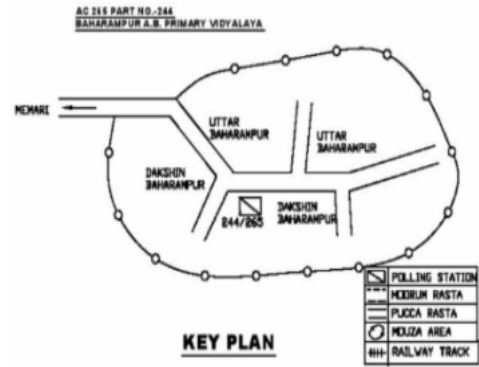

Key MAP View