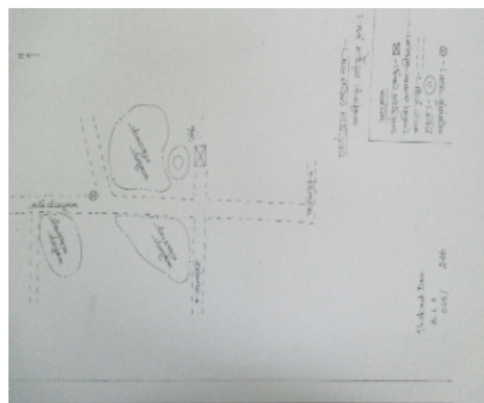

Nazri Naksha