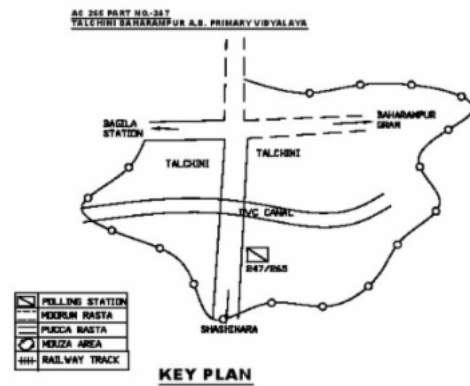

Key MAP View