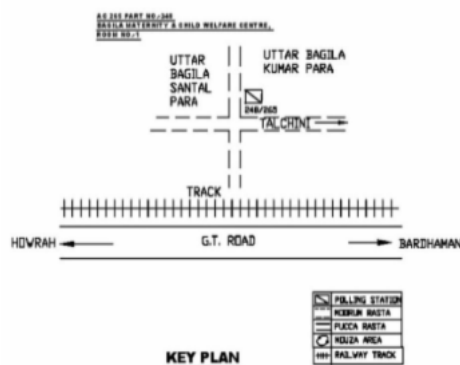

নির্বাচক নিবন্ধন আধিকারিকের স্বাক্ষর

Nazri Naksha

Google Map View

Polling Station Building Front View

Polling Station Front View

Cad View

Key MAP View

বিধানসভা নির্বাচনক্ষেত্রের নং, নাম : 265-মেমারি
ভাগ নং, নাম : 1-উত্তর বাগিলা সাঁতরাপাড়া