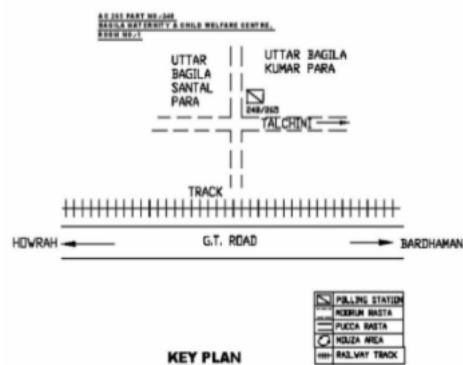

নির্বাচক নিবন্ধন আধিকারিকের স্বাক্ষর

Nazri Naksha

Google Map View

Polling Station Building Front View

Polling Station Front View

Cad View

Key MAP View

বিধানসভা নির্বাচনক্ষেত্রের নং, নাম : 265-মেমারি
ভাগ নং, নাম : 1-উত্তর বাগিলা সাঁতরাপাড়া