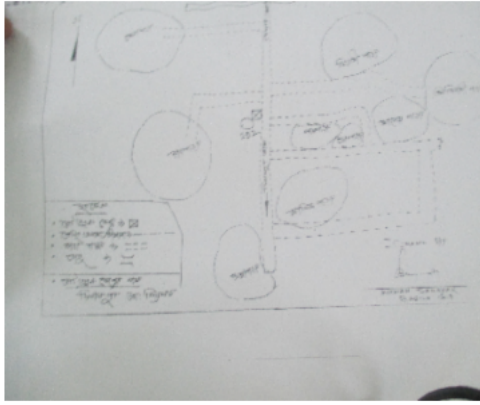

Nazri Naksha