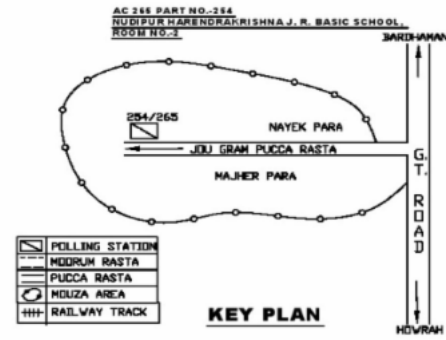

নির্বাচক নিবন্ধন আধিকারিকের স্বাক্ষর

Nazri Naksha

Google Map View

Polling Station Building Front View

Polling Station Front View

Cad View

Key MAP View

1 নাম : আমিনা বেগম স্বামীর নাম: সেখ ফরিদুল আলি বাড়ির নং : N00 বয়স : 31 লিঙ্গ : মহিলা	RPB1637677 ফটো উপলব্ধ	2 নাম : ডলি খাতুন পিতার নাম: জালাল উদ্দিন মোল্লা বাড়ির নং : N0232 বয়স : 27 লিঙ্গ : মহিলা	RPB2072114 ফটো উপলব্ধ	3 নাম : সেখ সামিন আলি পিতার নাম: সেখ সামসের আলি বাড়ির নং : N00 বয়স : 25 লিঙ্গ : পুরুষ	RPB2297075 ফটো উপলব্ধ
4 নাম : নজরুল ইসলাম মোল্লা পিতার নাম: নসির হোসেন মোল্লা বাড়ির নং : N139 বয়স : 24 লিঙ্গ : পুরুষ	RPB2299873 ফটো উপলব্ধ	5 নাম : রিয়া কর্মকার স্বামীর নাম: জয়ন্ত কর্মকার বাড়ির নং : 0063 বয়স : 24 লিঙ্গ : মহিলা	RPB2413763 ফটো উপলব্ধ	6 নাম : নন্দিনী কর্মকার স্বামীর নাম: প্রশান্ত কর্মকার বাড়ির নং : N0060 বয়স : 26 লিঙ্গ : মহিলা	RPB2069706 ফটো উপলব্ধ
7 নাম : সন্দীপ কর্মকার পিতার নাম: জীবন কর্মকার বাড়ির নং : N067 বয়স : 25 লিঙ্গ : পুরুষ	RPB2297273 ফটো উপলব্ধ	8 নাম : ছায়া ক্ষেত্রপাল পিতার নাম: শান্ত ক্ষেত্রপাল বাড়ির নং : এন0204 বয়স : 26 লিঙ্গ : মহিলা	RPB2136679 ফটো উপলব্ধ	9 নাম : শিবশংকর ক্ষেত্রপাল পিতার নাম: কার্তিক ক্ষেত্রপাল বাড়ির নং : N00 বয়স : 24 লিঙ্গ : পুরুষ	RPB2249662 ফটো উপলব্ধ
10 নাম : দীপক ক্ষেত্রপাল পিতার নাম: গিতুল ক্ষেত্রপাল বাড়ির নং : N0269 বয়স : 28 লিঙ্গ : পুরুষ	RPB2034296 ফটো উপলব্ধ	11 নাম : মৌ ক্ষেত্রপাল স্বামীর নাম: অসীম ক্ষেত্রপাল বাড়ির নং : N201 বয়স : 25 লিঙ্গ : মহিলা	RPB2296986 ফটো উপলব্ধ	12 নাম : সাথি ক্ষেত্রপাল স্বামীর নাম: মোহন ক্ষেত্রপাল বাড়ির নং : এন00200 বয়স : 24 লিঙ্গ : মহিলা	RPB2429041 ফটো উপলব্ধ
13 নাম : সুমন ক্ষেত্রপাল পিতার নাম: রাজু ক্ষেত্রপাল বাড়ির নং : এন0206 বয়স : 23 লিঙ্গ : পুরুষ	RPB2365054 ফটো উপলব্ধ	14 নাম : রাহুল ক্ষেত্রপাল পিতার নাম: চিত্ত ক্ষেত্রপাল বাড়ির নং : এন০২১৭ বয়স : 24 লিঙ্গ : পুরুষ	RPB2364776 ফটো উপলব্ধ	15 নাম : সুকুমার ক্ষেত্রপাল পিতার নাম: বাবুল ক্ষেত্রপাল বাড়ির নং : এন০২১২ বয়স : 25 লিঙ্গ : পুরুষ	RPB2364735 ফটো উপলব্ধ
16 নাম : মহম্মদ কাইফ কাইজার পিতার নাম: সেখ আসিক জব্বার বাড়ির নং : এন0191 বয়স : 24 লিঙ্গ : পুরুষ	RPB2365047 ফটো উপলব্ধ	17 নাম : বরণ কর্মকার মায়ের নাম: আরতি রায় বাড়ির নং : এন0013 বয়স : 32 লিঙ্গ : পুরুষ	RPB2364941 ফটো উপলব্ধ	18 নাম : ফটিক চাঁদ কিস্কু পিতার নাম: সকল কিস্কু বাড়ির নং : n0013 বয়স : 39 লিঙ্গ : পুরুষ	DWH2860617 ফটো উপলব্ধ
19 নাম : সকল কিস্কু পিতার নাম: শম্ভু কিস্কু বাড়ির নং : n0013 বয়স : 68 লিঙ্গ : পুরুষ	WB/39/275/696302 ফটো উপলব্ধ	20 নাম : রথমনি কিস্কু স্বামীর নাম: সকল কিস্কু বাড়ির নং : n0013 বয়স : 71 লিঙ্গ : মহিলা	DWH1371939 ফটো উপলব্ধ	21 নাম : শান্তনা কিস্কু স্বামীর নাম: ফটিক চাঁদ কিস্কু বাড়ির নং : n0032 বয়স : 33 লিঙ্গ : মহিলা	RPB1750165 ফটো উপলব্ধ
22 নাম : সুমী কিস্কু পিতার নাম: শম্ভু কিস্কু বাড়ির নং : n0032 বয়স : 51 লিঙ্গ : মহিলা	DWH2358711 ফটো উপলব্ধ	23 নাম : সম্বরী কিস্কু মায়ের নাম: টুসী কিস্কু বাড়ির নং : n0032 বয়স : 48 লিঙ্গ : মহিলা	DWH2694552 ফটো উপলব্ধ	24 নাম : নীলমনি কিস্কু পিতার নাম: জলধর কিস্কু বাড়ির নং : N0175 বয়স : 56 লিঙ্গ : মহিলা	RPB2038966 ফটো উপলব্ধ
25 নাম : বিমল কিস্কু পিতার নাম: ভার্গবন কিস্কু বাড়ির নং : এন000 বয়স : 38 লিঙ্গ : পুরুষ	RPB2365013 ফটো উপলব্ধ	26 নাম : ভগবান কিস্কু অন্যান্য: মুংলী সরেন বাড়ির নং : এন000 বয়স : 80 লিঙ্গ : পুরুষ	RPB2090975 ফটো উপলব্ধ	27 নাম : অরিজিৎ কোলে পিতার নাম: অরবিন্দ কোলে বাড়ির নং : N087 বয়স : 25 লিঙ্গ : পুরুষ	RPB2297216 ফটো উপলব্ধ
28 নাম : রোজিনা খাতুন স্বামীর নাম: মহম্মদ সফি কুল মোল্লা বাড়ির নং : এন0214 বয়স : 28 লিঙ্গ : মহিলা	RPB2365021 ফটো উপলব্ধ	29 নাম : জয়ন্ত ক্ষেত্রপাল পিতার নাম: বিজয় ক্ষেত্রপাল বাড়ির নং : এন০২১৪ বয়স : 23 লিঙ্গ : পুরুষ	RPB2364768 ফটো উপলব্ধ	30 নাম : সাহিনা খাতুন পিতার নাম: সেখ মজিদ বাড়ির নং : n00 বয়স : 27 লিঙ্গ : মহিলা	RPB2250033 ফটো উপলব্ধ