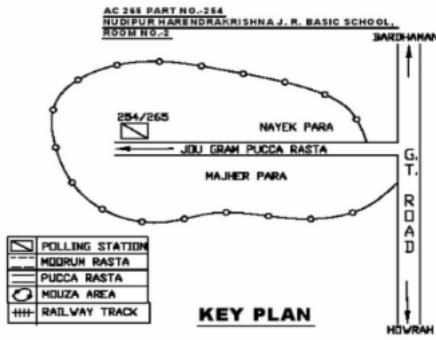

নির্বাচক নিবন্ধন আধিকারিকের স্বাক্ষর

Nazri Naksha

Google Map View

Polling Station Building Front View

Polling Station Front View

Cad View

Key MAP View

1 নাম : আমিনা বেগম স্বামীর নাম: সেখ ফরিদুল আলি বাড়ির নং : N00 বয়স : 31 লিঙ্গ : মহিলা	RPB1637677 ফটো উপলব্ধ	2 নাম : ডলি খাতুন পিতার নাম: জালাল উদ্দিন মোল্লা বাড়ির নং : N0232 বয়স : 27 লিঙ্গ : মহিলা	RPB2072114 ফটো উপলব্ধ	3 নাম : সেখ সামিন আলি পিতার নাম: সেখ সামসের আলি বাড়ির নং : N00 বয়স : 25 লিঙ্গ : পুরুষ	RPB2297075 ফটো উপলব্ধ
4 নাম : নজরুল ইসলাম মোল্লা পিতার নাম: নসির হোসেন মোল্লা বাড়ির নং : N139 বয়স : 24 লিঙ্গ : পুরুষ	RPB2299873 ফটো উপলব্ধ	5 নাম : রিয়া কর্মকার স্বামীর নাম: জয়ন্ত কর্মকার বাড়ির নং : 0063 বয়স : 24 লিঙ্গ : মহিলা	RPB2413763 ফটো উপলব্ধ	6 নাম : নন্দিনী কর্মকার স্বামীর নাম: প্রশান্ত কর্মকার বাড়ির নং : N0060 বয়স : 26 লিঙ্গ : মহিলা	RPB2069706 ফটো উপলব্ধ
7 নাম : সন্দীপ কর্মকার পিতার নাম: জীবন কর্মকার বাড়ির নং : N067 বয়স : 25 লিঙ্গ : পুরুষ	RPB2297273 ফটো উপলব্ধ	8 নাম : ছায়া ক্ষেত্রপাল পিতার নাম: শান্ত ক্ষেত্রপাল বাড়ির নং : এন0204 বয়স : 26 লিঙ্গ : মহিলা	RPB2136679 ফটো উপলব্ধ	9 নাম : শিবশংকর ক্ষেত্রপাল পিতার নাম: কার্তিক ক্ষেত্রপাল বাড়ির নং : N00 বয়স : 24 লিঙ্গ : পুরুষ	RPB2249662 ফটো উপলব্ধ
10 নাম : দীপক ক্ষেত্রপাল পিতার নাম: গিতুল ক্ষেত্রপাল বাড়ির নং : N0269 বয়স : 28 লিঙ্গ : পুরুষ	RPB2034296 ফটো উপলব্ধ	11 নাম : মৌ ক্ষেত্রপাল স্বামীর নাম: অসীম ক্ষেত্রপাল বাড়ির নং : N201 বয়স : 25 লিঙ্গ : মহিলা	RPB2296986 ফটো উপলব্ধ	12 নাম : সাথি ক্ষেত্রপাল স্বামীর নাম: মোহন ক্ষেত্রপাল বাড়ির নং : এন00200 বয়স : 24 লিঙ্গ : মহিলা	RPB2429041 ফটো উপলব্ধ
13 নাম : সুমন ক্ষেত্রপাল পিতার নাম: রাজু ক্ষেত্রপাল বাড়ির নং : এন0206 বয়স : 23 লিঙ্গ : পুরুষ	RPB2365054 ফটো উপলব্ধ	14 নাম : রাহুল ক্ষেত্রপাল পিতার নাম: চিত্ত ক্ষেত্রপাল বাড়ির নং : এন০২১৭ বয়স : 24 লিঙ্গ : পুরুষ	RPB2364776 ফটো উপলব্ধ	15 নাম : সুকুমার ক্ষেত্রপাল পিতার নাম: বাবুল ক্ষেত্রপাল বাড়ির নং : এন০২১২ বয়স : 25 লিঙ্গ : পুরুষ	RPB2364735 ফটো উপলব্ধ
16 নাম : মহম্মদ কাইফ কাইজার পিতার নাম: সেখ আসিক জব্বার বাড়ির নং : এন0191 বয়স : 24 লিঙ্গ : পুরুষ	RPB2365047 ফটো উপলব্ধ	17 নাম : বরণ কর্মকার মায়ের নাম: আরতি রায় বাড়ির নং : এন0013 বয়স : 32 লিঙ্গ : পুরুষ	RPB2364941 ফটো উপলব্ধ	18 নাম : ফটিক চাঁদ কিস্কু পিতার নাম: সকল কিস্কু বাড়ির নং : n0013 বয়স : 39 লিঙ্গ : পুরুষ	DWH2860617 ফটো উপলব্ধ
19 নাম : সকল কিস্কু পিতার নাম: শম্ভু কিস্কু বাড়ির নং : n0013 বয়স : 68 লিঙ্গ : পুরুষ	WB/39/275/696302 ফটো উপলব্ধ	20 নাম : রথমনি কিস্কু স্বামীর নাম: সকল কিস্কু বাড়ির নং : n0013 বয়স : 71 লিঙ্গ : মহিলা	DWH1371939 ফটো উপলব্ধ	21 নাম : শান্তনা কিস্কু স্বামীর নাম: ফটিক চাঁদ কিস্কু বাড়ির নং : n0032 বয়স : 33 লিঙ্গ : মহিলা	RPB1750165 ফটো উপলব্ধ
22 নাম : সুমী কিস্কু পিতার নাম: শম্ভু কিস্কু বাড়ির নং : n0032 বয়স : 51 লিঙ্গ : মহিলা	DWH2358711 ফটো উপলব্ধ	23 নাম : সম্বরী কিস্কু মায়ের নাম: টুসী কিস্কু বাড়ির নং : n0032 বয়স : 48 লিঙ্গ : মহিলা	DWH2694552 ফটো উপলব্ধ	24 নাম : নীলমনি কিস্কু পিতার নাম: জলধর কিস্কু বাড়ির নং : N0175 বয়স : 56 লিঙ্গ : মহিলা	RPB2038966 ফটো উপলব্ধ
25 নাম : বিমল কিস্কু পিতার নাম: ভার্গবন কিস্কু বাড়ির নং : এন000 বয়স : 38 লিঙ্গ : পুরুষ	RPB2365013 ফটো উপলব্ধ	26 নাম : ভগবান কিস্কু অন্যান্য: মুংলী সরেন বাড়ির নং : এন000 বয়স : 80 লিঙ্গ : পুরুষ	RPB2090975 ফটো উপলব্ধ	27 নাম : অরিজিৎ কোলে পিতার নাম: অরবিন্দ কোলে বাড়ির নং : N087 বয়স : 25 লিঙ্গ : পুরুষ	RPB2297216 ফটো উপলব্ধ
28 নাম : রোজিনা খাতুন স্বামীর নাম: মহম্মদ সফি কুল মোল্লা বাড়ির নং : এন0214 বয়স : 28 লিঙ্গ : মহিলা	RPB2365021 ফটো উপলব্ধ	29 নাম : জয়ন্ত ক্ষেত্রপাল পিতার নাম: বিজয় ক্ষেত্রপাল বাড়ির নং : এন০২১৪ বয়স : 23 লিঙ্গ : পুরুষ	RPB2364768 ফটো উপলব্ধ	30 নাম : সাহিনা খাতুন পিতার নাম: সেখ মজিদ বাড়ির নং : n00 বয়স : 27 লিঙ্গ : মহিলা	RPB2250033 ফটো উপলব্ধ