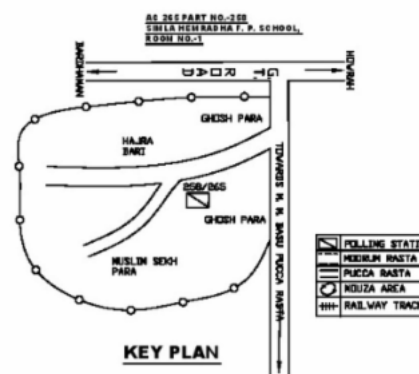

Cad View

Key MAP View