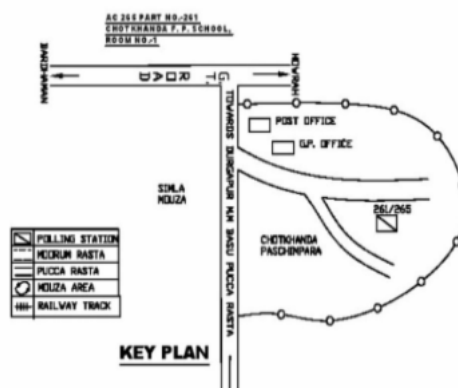

Key MAP View