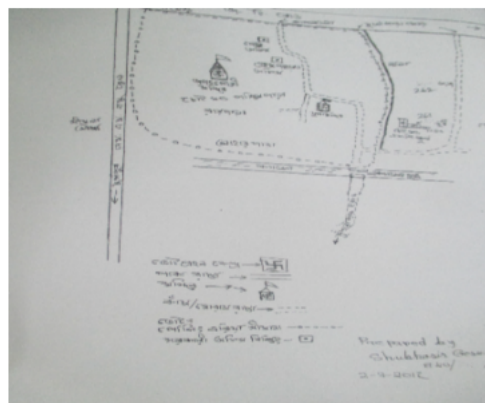

Nazri Naksha