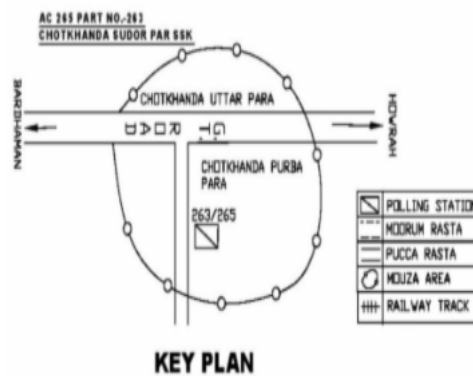

নির্বাচক নিবন্ধন আধিকারিকের স্বাক্ষর

Nazri Naksha

Google Map View

Polling Station Building Front View

Polling Station Front View

Cad View

Key MAP View

1	WB/39/274/216365	FNB2164887	3	WB/39/274/216847	
নাম : প্রশান্ত কর্মকার পিতার নাম: কানাই কর্মকার বাড়ির নং : n0066 বয়স : 49 লিঙ্গ : পুরুষ	ফটো উপলব্ধ	নাম : শিবানী কর্মকার স্বামীর নাম: প্রশান্ত কর্মকার বাড়ির নং : n0066 বয়স : 48 লিঙ্গ : মহিলা	ফটো উপলব্ধ	নাম : জয়ন্তী কর্মকার স্বামীর নাম: কানাই কর্মকার বাড়ির নং : n0011 বয়স : 56 লিঙ্গ : মহিলা	ফটো উপলব্ধ
4	FNB2164895	RPB1467331	6	RPB1098755	
নাম : সুশান্ত কর্মকার পিতার নাম: কানাই কর্মকার বাড়ির নং : n0011 বয়স : 42 লিঙ্গ : পুরুষ	ফটো উপলব্ধ	নাম : লক্ষী কর্মকার(মন্ডল) স্বামীর নাম: সুশান্ত কর্মকার বাড়ির নং : n0011 বয়স : 40 লিঙ্গ : মহিলা	ফটো উপলব্ধ	নাম : স্বপন কিস্কু পিতার নাম: গোপীনাথ কিস্কু বাড়ির নং : n0011 বয়স : 37 লিঙ্গ : পুরুষ	ফটো উপলব্ধ
7	RPB1754100	RPB1754209	9	WB/39/274/216203	
নাম : কুমা কিস্কু স্বামীর নাম: স্বপন কিস্কু বাড়ির নং : n0011 বয়স : 31 লিঙ্গ : মহিলা	ফটো উপলব্ধ	নাম : মিতু টুডু স্বামীর নাম: উত্তম টুডু বাড়ির নং : n0011 বয়স : 34 লিঙ্গ : মহিলা	ফটো উপলব্ধ	নাম : মালতী কর্মকার স্বামীর নাম: নিমাই কর্মকার বাড়ির নং : n0012 বয়স : 57 লিঙ্গ : মহিলা	ফটো উপলব্ধ
10	RPB2473601	RPB2366425	12	RPB2473510	
নাম : বিন্দু কর্মকার পিতার নাম: সুশান্ত কর্মকার বাড়ির নং : এন0011 বয়স : 22 লিঙ্গ : মহিলা	ফটো উপলব্ধ	নাম : রাজ কর্মকার পিতার নাম: প্রশান্ত কর্মকার বাড়ির নং : নং066 বয়স : 23 লিঙ্গ : পুরুষ	ফটো উপলব্ধ	নাম : মানব কিস্কু পিতার নাম: বিমল কিস্কু বাড়ির নং : এন0057 বয়স : 21 লিঙ্গ : পুরুষ	ফটো উপলব্ধ
13	WB/39/274/216521	WB/39/274/216513	15	WB/39/274/216357	
নাম : বিসু কিস্কু পিতার নাম: বিষ্ণু কিস্কু বাড়ির নং : n0010 বয়স : 66 লিঙ্গ : পুরুষ	ফটো উপলব্ধ	নাম : মুংলী কিস্কু স্বামীর নাম: বিসু কিস্কু বাড়ির নং : n0010 বয়স : 61 লিঙ্গ : মহিলা	ফটো উপলব্ধ	নাম : বাসুদেব কিস্কু পিতার নাম: বিষ্ণু কিস্কু বাড়ির নং : n0010 বয়স : 49 লিঙ্গ : পুরুষ	ফটো উপলব্ধ
16	RPB1375401	RPB1651058	18	RPB1375419	
নাম : লক্ষন কিস্কু পিতার নাম: বিষ্ণু কিস্কু বাড়ির নং : n0010 বয়স : 40 লিঙ্গ : পুরুষ	ফটো উপলব্ধ	নাম : অঞ্জলী কিস্কু স্বামীর নাম: লক্ষন কিস্কু বাড়ির নং : n0010 বয়স : 37 লিঙ্গ : মহিলা	ফটো উপলব্ধ	নাম : মিনতী কিস্কু স্বামীর নাম: বাসুদেব কিস্কু বাড়ির নং : n0010 বয়স : 39 লিঙ্গ : মহিলা	ফটো উপলব্ধ
19	FNB1803642	FNB1660588	21	WB/39/274/216571	
নাম : বিমল কিস্কু পিতার নাম: ভদ্রেশ্বর কিস্কু বাড়ির নং : n0057 বয়স : 54 লিঙ্গ : পুরুষ	ফটো উপলব্ধ	নাম : সন্ধ্যা কিস্কু স্বামীর নাম: বিমল কিস্কু বাড়ির নং : n0057 বয়স : 48 লিঙ্গ : মহিলা	ফটো উপলব্ধ	নাম : হীরামনি কিস্কু স্বামীর নাম: ভদ্রেশ্বর কিস্কু বাড়ির নং : n0061 বয়স : 71 লিঙ্গ : মহিলা	ফটো উপলব্ধ
22	FNB2164929	FNB1660497	24	RPB1375583	
নাম : আরতি কিস্কু পিতার নাম: ভদ্রেশ্বর কিস্কু বাড়ির নং : n0061 বয়স : 49 লিঙ্গ : মহিলা	ফটো উপলব্ধ	নাম : শিবনাথ কিস্কু পিতার নাম: ভদ্রেশ্বর কিস্কু বাড়ির নং : n0061 বয়স : 47 লিঙ্গ : পুরুষ	ফটো উপলব্ধ	নাম : পানমনি কিস্কু স্বামীর নাম: শিবনাথ কিস্কু বাড়ির নং : n0061 বয়স : 38 লিঙ্গ : মহিলা	ফটো উপলব্ধ
25	RPB1767631	RPB1935477	27	RPB1935451	
নাম : প্রদীপ কিস্কু মায়ের নাম: আরতি কিস্কু বাড়ির নং : n0061 বয়স : 32 লিঙ্গ : পুরুষ	ফটো উপলব্ধ	নাম : প্রতিমা কিস্কু পিতার নাম: বিসু কিস্কু বাড়ির নং : n0010 বয়স : 31 লিঙ্গ : মহিলা	ফটো উপলব্ধ	নাম : নমিতা মুরমু পিতার নাম: রমেন মুরমু বাড়ির নং : n0010 বয়স : 32 লিঙ্গ : মহিলা	ফটো উপলব্ধ
28	WB/39/274/216343	RPB1651116	30	FNB2164937	
নাম : আহুদি কিস্কু স্বামীর নাম: শস্তু কিস্কু বাড়ির নং : n0031 বয়স : 56 লিঙ্গ : মহিলা	ফটো উপলব্ধ	নাম : বিশ্বজিৎ কিস্কু পিতার নাম: শস্তু কিস্কু বাড়ির নং : n0031 বয়স : 32 লিঙ্গ : পুরুষ	ফটো উপলব্ধ	নাম : মুন কিস্কু স্বামীর নাম: শ্রীমন্ত কিস্কু বাড়ির নং : n0024 বয়স : 47 লিঙ্গ : মহিলা	ফটো উপলব্ধ