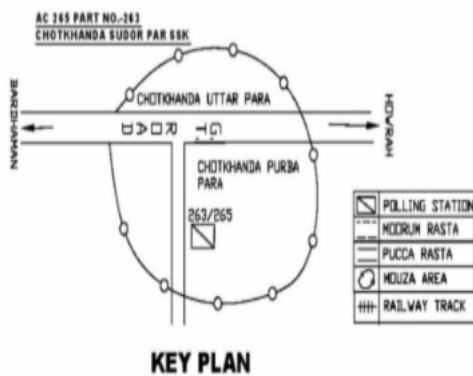

নির্বাচক নিবন্ধন আধিকারিকের স্বাক্ষর

Nazri Naksha

Google Map View

Polling Station Building Front View

Polling Station Front View

Cad View

Key MAP View

1	WB/39/274/216365	FNB2164887	3	WB/39/274/216847	
নাম : প্রশান্ত কর্মকার পিতার নাম: কানাই কর্মকার বাড়ির নং : n0066 বয়স : 49 লিঙ্গ : পুরুষ	ফটো উপলব্ধ	নাম : শিবানী কর্মকার স্বামীর নাম: প্রশান্ত কর্মকার বাড়ির নং : n0066 বয়স : 48 লিঙ্গ : মহিলা	ফটো উপলব্ধ	নাম : জয়ন্তী কর্মকার স্বামীর নাম: কানাই কর্মকার বাড়ির নং : n0011 বয়স : 56 লিঙ্গ : মহিলা	ফটো উপলব্ধ
4	FNB2164895	RPB1467331	6	RPB1098755	
নাম : সুশান্ত কর্মকার পিতার নাম: কানাই কর্মকার বাড়ির নং : n0011 বয়স : 42 লিঙ্গ : পুরুষ	ফটো উপলব্ধ	নাম : লক্ষী কর্মকার(মন্ডল) স্বামীর নাম: সুশান্ত কর্মকার বাড়ির নং : n0011 বয়স : 40 লিঙ্গ : মহিলা	ফটো উপলব্ধ	নাম : স্বপন কিস্কু পিতার নাম: গোপীনাথ কিস্কু বাড়ির নং : n0011 বয়স : 37 লিঙ্গ : পুরুষ	ফটো উপলব্ধ
7	RPB1754100	RPB1754209	9	WB/39/274/216203	
নাম : কুমা কিস্কু স্বামীর নাম: স্বপন কিস্কু বাড়ির নং : n0011 বয়স : 31 লিঙ্গ : মহিলা	ফটো উপলব্ধ	নাম : মিতু টুডু স্বামীর নাম: উত্তম টুডু বাড়ির নং : n0011 বয়স : 34 লিঙ্গ : মহিলা	ফটো উপলব্ধ	নাম : মালতী কর্মকার স্বামীর নাম: নিমাই কর্মকার বাড়ির নং : n0012 বয়স : 57 লিঙ্গ : মহিলা	ফটো উপলব্ধ
10	RPB2473601	RPB2366425	12	RPB2473510	
নাম : বিন্দু কর্মকার পিতার নাম: সুশান্ত কর্মকার বাড়ির নং : এন0011 বয়স : 22 লিঙ্গ : মহিলা	ফটো উপলব্ধ	নাম : রাজ কর্মকার পিতার নাম: প্রশান্ত কর্মকার বাড়ির নং : নং066 বয়স : 23 লিঙ্গ : পুরুষ	ফটো উপলব্ধ	নাম : মানব কিস্কু পিতার নাম: বিমল কিস্কু বাড়ির নং : এন0057 বয়স : 21 লিঙ্গ : পুরুষ	ফটো উপলব্ধ
13	WB/39/274/216521	WB/39/274/216513	15	WB/39/274/216357	
নাম : বিসু কিস্কু পিতার নাম: বিষ্ণু কিস্কু বাড়ির নং : n0010 বয়স : 66 লিঙ্গ : পুরুষ	ফটো উপলব্ধ	নাম : মুংলী কিস্কু স্বামীর নাম: বিসু কিস্কু বাড়ির নং : n0010 বয়স : 61 লিঙ্গ : মহিলা	ফটো উপলব্ধ	নাম : বাসুদেব কিস্কু পিতার নাম: বিষ্ণু কিস্কু বাড়ির নং : n0010 বয়স : 49 লিঙ্গ : পুরুষ	ফটো উপলব্ধ
16	RPB1375401	RPB1651058	18	RPB1375419	
নাম : লক্ষন কিস্কু পিতার নাম: বিষ্ণু কিস্কু বাড়ির নং : n0010 বয়স : 40 লিঙ্গ : পুরুষ	ফটো উপলব্ধ	নাম : অঞ্জলী কিস্কু স্বামীর নাম: লক্ষন কিস্কু বাড়ির নং : n0010 বয়স : 37 লিঙ্গ : মহিলা	ফটো উপলব্ধ	নাম : মিনতী কিস্কু স্বামীর নাম: বাসুদেব কিস্কু বাড়ির নং : n0010 বয়স : 39 লিঙ্গ : মহিলা	ফটো উপলব্ধ
19	FNB1803642	FNB1660588	21	WB/39/274/216571	
নাম : বিমল কিস্কু পিতার নাম: ভদ্রেশ্বর কিস্কু বাড়ির নং : n0057 বয়স : 54 লিঙ্গ : পুরুষ	ফটো উপলব্ধ	নাম : সন্ধ্যা কিস্কু স্বামীর নাম: বিমল কিস্কু বাড়ির নং : n0057 বয়স : 48 লিঙ্গ : মহিলা	ফটো উপলব্ধ	নাম : হীরামনি কিস্কু স্বামীর নাম: ভদ্রেশ্বর কিস্কু বাড়ির নং : n0061 বয়স : 71 লিঙ্গ : মহিলা	ফটো উপলব্ধ
22	FNB2164929	FNB1660497	24	RPB1375583	
নাম : আরতি কিস্কু পিতার নাম: ভদ্রেশ্বর কিস্কু বাড়ির নং : n0061 বয়স : 49 লিঙ্গ : মহিলা	ফটো উপলব্ধ	নাম : শিবনাথ কিস্কু পিতার নাম: ভদ্রেশ্বর কিস্কু বাড়ির নং : n0061 বয়স : 47 লিঙ্গ : পুরুষ	ফটো উপলব্ধ	নাম : পানমনি কিস্কু স্বামীর নাম: শিবনাথ কিস্কু বাড়ির নং : n0061 বয়স : 38 লিঙ্গ : মহিলা	ফটো উপলব্ধ
25	RPB1767631	RPB1935477	27	RPB1935451	
নাম : প্রদীপ কিস্কু মায়ের নাম: আরতি কিস্কু বাড়ির নং : n0061 বয়স : 32 লিঙ্গ : পুরুষ	ফটো উপলব্ধ	নাম : প্রতিমা কিস্কু পিতার নাম: বিসু কিস্কু বাড়ির নং : n0010 বয়স : 31 লিঙ্গ : মহিলা	ফটো উপলব্ধ	নাম : নমিতা মুরমু পিতার নাম: রমেন মুরমু বাড়ির নং : n0010 বয়স : 32 লিঙ্গ : মহিলা	ফটো উপলব্ধ
28	WB/39/274/216343	RPB1651116	30	FNB2164937	
নাম : আহুদি কিস্কু স্বামীর নাম: শস্তু কিস্কু বাড়ির নং : n0031 বয়স : 56 লিঙ্গ : মহিলা	ফটো উপলব্ধ	নাম : বিশ্বজিৎ কিস্কু পিতার নাম: শস্তু কিস্কু বাড়ির নং : n0031 বয়স : 32 লিঙ্গ : পুরুষ	ফটো উপলব্ধ	নাম : মুন কিস্কু স্বামীর নাম: শ্রীমন্ত কিস্কু বাড়ির নং : n0024 বয়স : 47 লিঙ্গ : মহিলা	ফটো উপলব্ধ