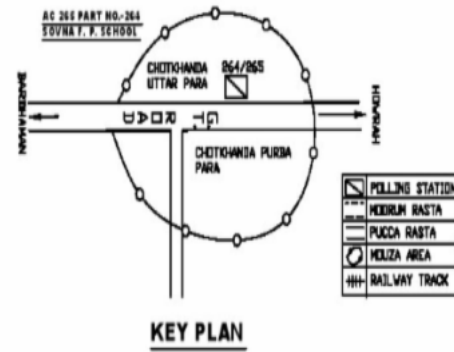

নির্বাচক নিবন্ধন আধিকারিকের স্বাক্ষর

Nazri Naksha

Google Map View

Polling Station Building Front View

Polling Station Front View

Cad View

Key MAP View

1 নাম : সেখ নূর আলি পিতার নাম : সেখ জাকের বাড়ির নং : n0061 বয়স : 61 লিঙ্গ : পুরুষ ফটো উপলব্ধ	WB/39/274/210457	2 নাম : তনুজা সেখ স্বামীর নাম : হালিম সেখ বাড়ির নং : n0049 বয়স : 66 লিঙ্গ : মহিলা ফটো উপলব্ধ	WB/39/274/210043	3 নাম : হালিমা সেখ স্বামীর নাম : হালিম সেখ বাড়ির নং : n0049 বয়স : 66 লিঙ্গ : মহিলা ফটো উপলব্ধ	FNB0433045
4 নাম : সাদেকা বিবি স্বামীর নাম : সেখ রফিক বাড়ির নং : n0049 বয়স : 41 লিঙ্গ : মহিলা ফটো উপলব্ধ	RPB1103803	5 নাম : রেবেকা বিবি খাতুন স্বামীর নাম : সেখ ইসমাইল বাড়ির নং : n0049 বয়স : 39 লিঙ্গ : মহিলা ফটো উপলব্ধ	RPB1540384	6 নাম : মেহেরুন বিবি স্বামীর নাম : হোসেন আলি সেখ বাড়ির নং : n0049 বয়স : 37 লিঙ্গ : মহিলা ফটো উপলব্ধ	RPB1103795
7 নাম : সামসুরন্নিসা বিবি স্বামীর নাম : আবুল হাসান বাড়ির নং : n0038 বয়স : 61 লিঙ্গ : মহিলা ফটো উপলব্ধ	WB/39/274/210291	8 নাম : আবুল খায়ের পিতার নাম : আবুল হাসান সেখ বাড়ির নং : n0038 বয়স : 39 লিঙ্গ : পুরুষ ফটো উপলব্ধ	FNB2607323	9 নাম : নাজমিরা বিবি স্বামীর নাম : আবুল খায়ের বাড়ির নং : n0038 বয়স : 32 লিঙ্গ : মহিলা ফটো উপলব্ধ	RPB1651223
10 নাম : আব্দুল হক পিতার নাম : সেখ আব্দুল কাদের বাড়ির নং : n0040 বয়স : 78 লিঙ্গ : পুরুষ ফটো উপলব্ধ	WB/39/274/210029	11 নাম : সাকিনা বিবি স্বামীর নাম : আব্দুল হক বাড়ির নং : n0040 বয়স : 64 লিঙ্গ : মহিলা ফটো উপলব্ধ	WB/39/274/210095	12 নাম : সেখ আসরফ আলি পিতার নাম : সেখ আব্দুল কাদের বাড়ির নং : n0040 বয়স : 71 লিঙ্গ : পুরুষ ফটো উপলব্ধ	WB/39/274/210397
13 নাম : ফাজিলা বিবি স্বামীর নাম : সেখ আসরফ আলি বাড়ির নং : n0040 বয়স : 56 লিঙ্গ : মহিলা ফটো উপলব্ধ	RPB2009769	14 নাম : সেখ ফারহাদ আলি পিতার নাম : সেখ আসরফ আলি বাড়ির নং : n0040 বয়স : 31 লিঙ্গ : পুরুষ ফটো উপলব্ধ	RPB1754605	15 নাম : মোসম্মত হাসিনা বিবি স্বামীর নাম : সেখ মনিরুল বাড়ির নং : n0040 বয়স : 42 লিঙ্গ : মহিলা ফটো উপলব্ধ	FNB2606374
16 নাম : সেখ জামাত আলি পিতার নাম : আব্দুল হক সেখ বাড়ির নং : n0040 বয়স : 39 লিঙ্গ : পুরুষ ফটো উপলব্ধ	FNB2606382	17 নাম : সেখ পিয়ার আলী পিতার নাম : গফুর সেখ বাড়ির নং : n0043 বয়স : 51 লিঙ্গ : পুরুষ ফটো উপলব্ধ	WB/39/274/210037	18 নাম : রসিদা বিবি স্বামীর নাম : সেখ পিয়ার আলি বাড়ির নং : n0043 বয়স : 47 লিঙ্গ : মহিলা ফটো উপলব্ধ	WB/39/274/210298
19 নাম : সেখ লাল পিতার নাম : ফেলু সেখ বাড়ির নং : n0045 বয়স : 55 লিঙ্গ : পুরুষ ফটো উপলব্ধ	WB/39/274/210428	20 নাম : আমেনা বিবি স্বামীর নাম : সেখ লাল বাড়ির নং : n0045 বয়স : 53 লিঙ্গ : মহিলা ফটো উপলব্ধ	RPB1104041	21 নাম : সেখ আব্দুল হক পিতার নাম : সেখ লাল বাড়ির নং : n0045 বয়স : 33 লিঙ্গ : পুরুষ ফটো উপলব্ধ	RPB1375823
22 নাম : হাফিজুল সেখ পিতার নাম : লাল সেখ বাড়ির নং : n0045 বয়স : 32 লিঙ্গ : পুরুষ ফটো উপলব্ধ	RPB1651157	23 নাম : সেখ হবিবুল্লা পিতার নাম : সেখ আব্দুল্লা বাড়ির নং : n0065 বয়স : 69 লিঙ্গ : পুরুষ ফটো উপলব্ধ	WB/39/274/210171	24 নাম : আলোয়া বিবি স্বামীর নাম : সেখ হবিবুল্লা বাড়ির নং : n0065 বয়স : 61 লিঙ্গ : মহিলা ফটো উপলব্ধ	WB/39/274/210372
25 নাম : হাবিবা বিবি স্বামীর নাম : আকবর মন্ডল বাড়ির নং : n0065 বয়স : 40 লিঙ্গ : মহিলা ফটো উপলব্ধ	RPB1540400	26 নাম : সেখ ওহিদুল্লা পিতার নাম : সেখ হবিবুল্লা বাড়ির নং : n0065 বয়স : 38 লিঙ্গ : পুরুষ ফটো উপলব্ধ	RPB1103837	27 নাম : সেখ আমিরুল্লা পিতার নাম : হবিবুল্লা সেখ বাড়ির নং : n0065 বয়স : 39 লিঙ্গ : পুরুষ ফটো উপলব্ধ	FNB2607208
28 নাম : ময়মুনা বিবি স্বামীর নাম : সেখ আমিরুল্লা বাড়ির নং : n0065 বয়স : 38 লিঙ্গ : মহিলা ফটো উপলব্ধ	RPB1651413	29 নাম : সৈয়দ আবুল কাসেম পিতার নাম : সৈয়দ সাজেদার রহমান বাড়ির নং : n0067 বয়স : 57 লিঙ্গ : পুরুষ ফটো উপলব্ধ	WB/39/274/210191	30 নাম : সৈয়দ মাজেদা খাতুন স্বামীর নাম : সৈয়দ আবুল কাসেম বাড়ির নং : n0067 বয়স : 50 লিঙ্গ : মহিলা ফটো উপলব্ধ	WB/39/274/210408