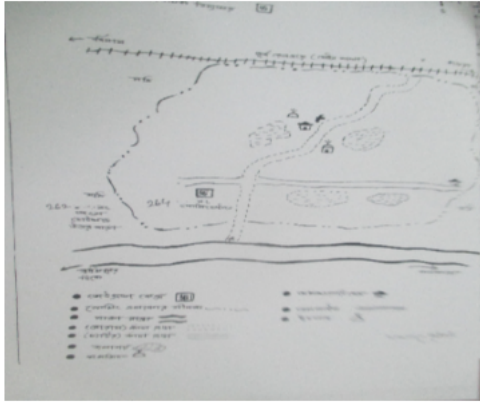

Nazri Naksha