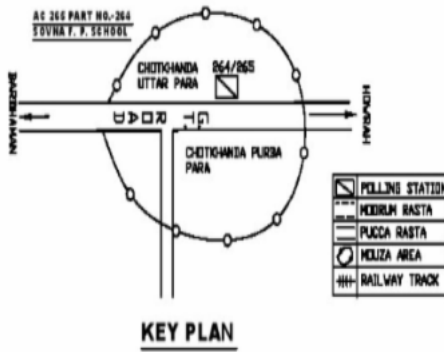

নির্বাচক নিবন্ধন আধিকারিকের স্বাক্ষর

Nazri Naksha

Google Map View

Polling Station Building Front View

Polling Station Front View

Cad View

Key MAP View

1 নাম : সেখ নূর আলি পিতার নাম : সেখ জাকের বাড়ির নং : n0061 বয়স : 61 লিঙ্গ : পুরুষ ফটো উপলব্ধ	WB/39/274/210457	2 নাম : তনুজা সেখ স্বামীর নাম : হালিম সেখ বাড়ির নং : n0049 বয়স : 66 লিঙ্গ : মহিলা ফটো উপলব্ধ	WB/39/274/210043	3 নাম : হালিমা সেখ স্বামীর নাম : হালিম সেখ বাড়ির নং : n0049 বয়স : 66 লিঙ্গ : মহিলা ফটো উপলব্ধ	FNB0433045
4 নাম : সাদেকা বিবি স্বামীর নাম : সেখ রফিক বাড়ির নং : n0049 বয়স : 41 লিঙ্গ : মহিলা ফটো উপলব্ধ	RPB1103803	5 নাম : রেবেকা বিবি খাতুন স্বামীর নাম : সেখ ইসমাইল বাড়ির নং : n0049 বয়স : 39 লিঙ্গ : মহিলা ফটো উপলব্ধ	RPB1540384	6 নাম : মেহেরুন বিবি স্বামীর নাম : হোসেন আলি সেখ বাড়ির নং : n0049 বয়স : 37 লিঙ্গ : মহিলা ফটো উপলব্ধ	RPB1103795
7 নাম : সামসুরন্নিসা বিবি স্বামীর নাম : আবুল হাসান বাড়ির নং : n0038 বয়স : 61 লিঙ্গ : মহিলা ফটো উপলব্ধ	WB/39/274/210291	8 নাম : আবুল খায়ের পিতার নাম : আবুল হাসান সেখ বাড়ির নং : n0038 বয়স : 39 লিঙ্গ : পুরুষ ফটো উপলব্ধ	FNB2607323	9 নাম : নাজমিরা বিবি স্বামীর নাম : আবুল খায়ের বাড়ির নং : n0038 বয়স : 32 লিঙ্গ : মহিলা ফটো উপলব্ধ	RPB1651223
10 নাম : আব্দুল হক পিতার নাম : সেখ আব্দুল কাদের বাড়ির নং : n0040 বয়স : 78 লিঙ্গ : পুরুষ ফটো উপলব্ধ	WB/39/274/210029	11 নাম : সাকিনা বিবি স্বামীর নাম : আব্দুল হক বাড়ির নং : n0040 বয়স : 64 লিঙ্গ : মহিলা ফটো উপলব্ধ	WB/39/274/210095	12 নাম : সেখ আসরফ আলি পিতার নাম : সেখ আব্দুল কাদের বাড়ির নং : n0040 বয়স : 71 লিঙ্গ : পুরুষ ফটো উপলব্ধ	WB/39/274/210397
13 নাম : ফাজিলা বিবি স্বামীর নাম : সেখ আসরফ আলি বাড়ির নং : n0040 বয়স : 56 লিঙ্গ : মহিলা ফটো উপলব্ধ	RPB2009769	14 নাম : সেখ ফারহাদ আলি পিতার নাম : সেখ আসরফ আলি বাড়ির নং : n0040 বয়স : 31 লিঙ্গ : পুরুষ ফটো উপলব্ধ	RPB1754605	15 নাম : মোসম্মত হাসিনা বিবি স্বামীর নাম : সেখ মনিরুল বাড়ির নং : n0040 বয়স : 42 লিঙ্গ : মহিলা ফটো উপলব্ধ	FNB2606374
16 নাম : সেখ জামাত আলি পিতার নাম : আব্দুল হক সেখ বাড়ির নং : n0040 বয়স : 39 লিঙ্গ : পুরুষ ফটো উপলব্ধ	FNB2606382	17 নাম : সেখ পিয়ার আলী পিতার নাম : গফুর সেখ বাড়ির নং : n0043 বয়স : 51 লিঙ্গ : পুরুষ ফটো উপলব্ধ	WB/39/274/210037	18 নাম : রসিদা বিবি স্বামীর নাম : সেখ পিয়ার আলি বাড়ির নং : n0043 বয়স : 47 লিঙ্গ : মহিলা ফটো উপলব্ধ	WB/39/274/210298
19 নাম : সেখ লাল পিতার নাম : ফেলু সেখ বাড়ির নং : n0045 বয়স : 55 লিঙ্গ : পুরুষ ফটো উপলব্ধ	WB/39/274/210428	20 নাম : আমেনা বিবি স্বামীর নাম : সেখ লাল বাড়ির নং : n0045 বয়স : 53 লিঙ্গ : মহিলা ফটো উপলব্ধ	RPB1104041	21 নাম : সেখ আব্দুল হক পিতার নাম : সেখ লাল বাড়ির নং : n0045 বয়স : 33 লিঙ্গ : পুরুষ ফটো উপলব্ধ	RPB1375823
22 নাম : হাফিজুল সেখ পিতার নাম : লাল সেখ বাড়ির নং : n0045 বয়স : 32 লিঙ্গ : পুরুষ ফটো উপলব্ধ	RPB1651157	23 নাম : সেখ হবিবুল্লা পিতার নাম : সেখ আব্দুল্লা বাড়ির নং : n0065 বয়স : 69 লিঙ্গ : পুরুষ ফটো উপলব্ধ	WB/39/274/210171	24 নাম : আলোয়া বিবি স্বামীর নাম : সেখ হবিবুল্লা বাড়ির নং : n0065 বয়স : 61 লিঙ্গ : মহিলা ফটো উপলব্ধ	WB/39/274/210372
25 নাম : হাবিবা বিবি স্বামীর নাম : আকবর মন্ডল বাড়ির নং : n0065 বয়স : 40 লিঙ্গ : মহিলা ফটো উপলব্ধ	RPB1540400	26 নাম : সেখ ওহিদুল্লা পিতার নাম : সেখ হবিবুল্লা বাড়ির নং : n0065 বয়স : 38 লিঙ্গ : পুরুষ ফটো উপলব্ধ	RPB1103837	27 নাম : সেখ আমিরুল্লা পিতার নাম : হবিবুল্লা সেখ বাড়ির নং : n0065 বয়স : 39 লিঙ্গ : পুরুষ ফটো উপলব্ধ	FNB2607208
28 নাম : ময়মুনা বিবি স্বামীর নাম : সেখ আমিরুল্লা বাড়ির নং : n0065 বয়স : 38 লিঙ্গ : মহিলা ফটো উপলব্ধ	RPB1651413	29 নাম : সৈয়দ আবুল কাসেম পিতার নাম : সৈয়দ সাজেদার রহমান বাড়ির নং : n0067 বয়স : 57 লিঙ্গ : পুরুষ ফটো উপলব্ধ	WB/39/274/210191	30 নাম : সৈয়দ মাজেদা খাতুন স্বামীর নাম : সৈয়দ আবুল কাসেম বাড়ির নং : n0067 বয়স : 50 লিঙ্গ : মহিলা ফটো উপলব্ধ	WB/39/274/210408