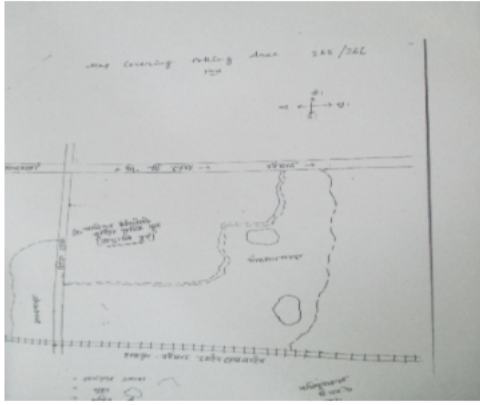

Nazri Naksha